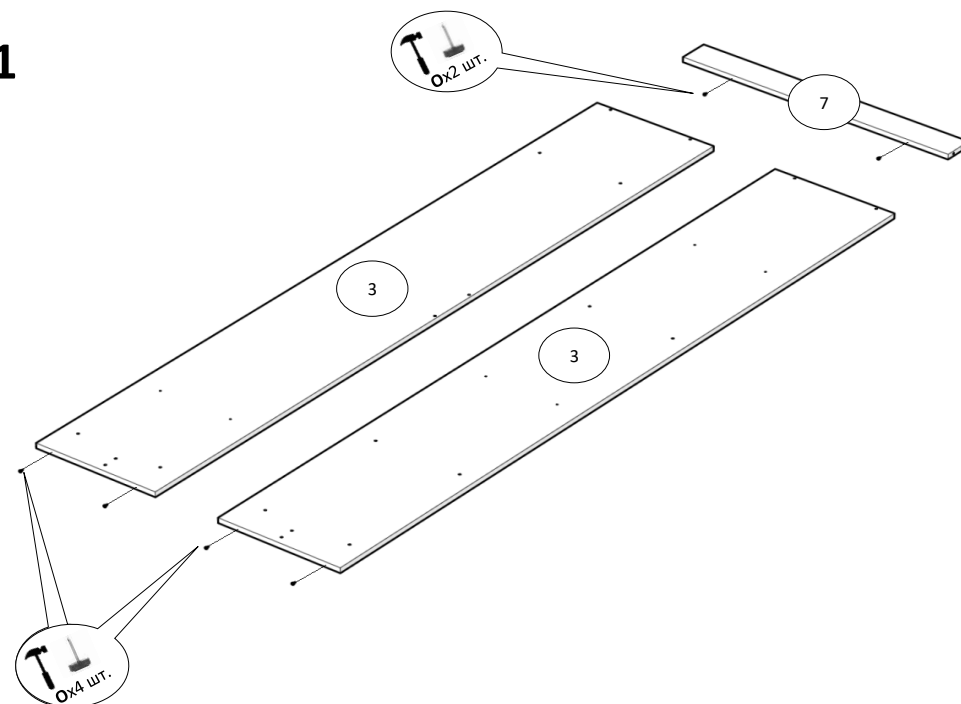

D-5 мм

**Ух2 шт.**

вуха навісні  
малі

**V2х8 шт.**

внутрішня

**R5х1 шт.**

Ф412.008

№	Довжина,мм	Ширина,мм	К-сть, шт	Товщина,мм
1	768	337	1	16
2	252	320	4	16
3	2000	340	2	16
4	500	200	1	16
5	500	320	2	16
6	1888	320	1	16
7	768	80	1	16
8	768	337	1	16
9	1881	273	1	16
10	1881	485	1	16
11	1915	268	1	4
12	957	258	4	4
13	944	14	2	6

1

2

4

6

**ОБОВ'ЯЗКОВО  
ЗАФІКСУВАТИ ДО СТИНИ**

7

8

9