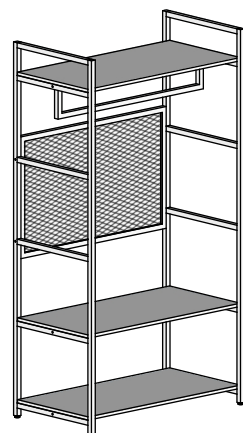

Стеллаж LV-100

Детали

- 1) Стойка - 2 шт.
- 2) Решетка - 1 шт.
- 3) Полка - 3 шт.
- 4) Вешалка - 1 шт.
- 5) Перемычка - 2 шт.

Фурнитура

- Винт М6*35 - 28 шт.
- Гайка М6 - 4 шт.
- Ножка рег. - 4 шт.
- Ключ шестигр. - 1 шт.

Крепим перемычки (5) и вешалку (4) к стойкам (1) винтами М6*35

Вешалка

Стойка

Винт
М6*35

Решетку (2) крепим к стойкам (1) с помощью гаек М6 и винтов М6*35

Решетка

Винт
М6*35

Гайка М6

Стойка

Крепим полки (3) к стойкам (1) и перемычкам (5) винтами М6*35

Полка

Стойка

Винт
М6*35