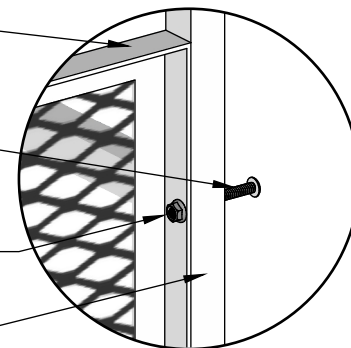

Стеллаж LV-100

Детали

- 1) Стойка - 2 шт.
- 2) Решетка - 1 шт.
- 3) Полка - 3 шт.
- 4) Вешалка - 1 шт.
- 5) Перемычка - 2 шт.

Фурнитура

- Винт М6*35 - 28 шт.
- Гайка М6 - 4 шт.
- Ножка рег. - 4 шт.
- Ключ шестигр. - 1 шт.

Крепим перемычки (5) и вешалку (4) к стойкам (1) винтами М6*35

Вешалка

Стойка

Винт
М6*35

Решетку (2) крепим к стойкам (1) с помощью гаек М6 и винтов М6*35

Решетка

Винт
М6*35

Гайка М6

Стойка

Крепим полки (3) к стойкам (1) и перемычкам (5) винтами М6*35

Полка

Стойка

Винт
М6*35