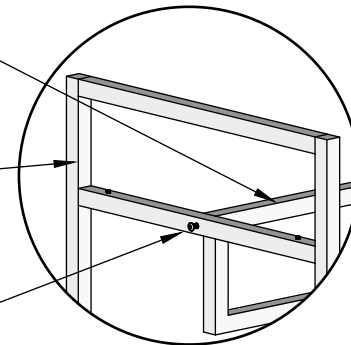

Стеллаж LV-100

Детали

- 1) Стойка - 2 шт.
- 2) Решетка - 1 шт.
- 3) Полка - 3 шт.
- 4) Вешалка - 1 шт.
- 5) Перемычка - 2 шт.

Фурнитура

- Винт М6*35 - 28 шт.
- Гайка М6 - 4 шт.
- Ножка рег. - 4 шт.
- Ключ шестигр. - 1 шт.

Крепим перемычки (5) и вешалку (4) к стойкам (1) винтами М6*35

Вешалка

Стойка

Винт
М6*35

Решетку (2) крепим к стойкам (1) с помощью гаек М6 и винтов М6*35

Решетка

Винт
М6*35

Гайка М6

Стойка

Крепим полки (3) к стойкам (1) и перемычкам (5) винтами М6*35

Полка

Стойка

Винт
М6*35