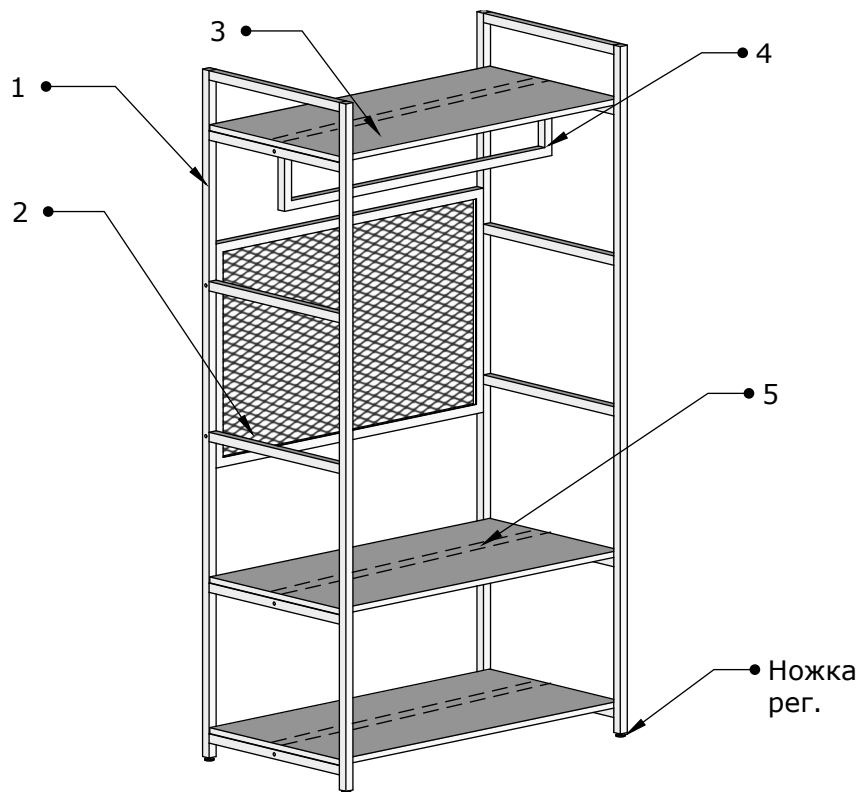

Стеллаж LV-100

Детали

- 1) Стойка - 2 шт.
- 2) Решетка - 1 шт.
- 3) Полка - 3 шт.
- 4) Вешалка - 1 шт.
- 5) Перемычка - 2 шт.

Фурнитура

- Винт М6*35 - 28 шт.
- Гайка М6 - 4 шт.
- Ножка рег. - 4 шт.
- Ключ шестигр. - 1 шт.

Крепим перемычки (5) и вешалку (4) к стойкам (1) винтами М6*35

Вешалка

Стойка

Винт
М6*35

Решетку (2) крепим к стойкам (1) с помощью гаек М6 и винтов М6*35

Решетка

Винт
М6*35

Гайка М6

Стойка

Крепим полки (3) к стойкам (1) и перемычкам (5) винтами М6*35

Полка

Стойка

Винт
М6*35