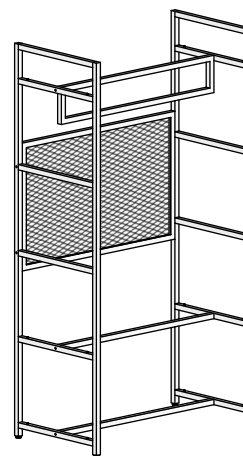

Стеллаж LV-100

Детали

- 1) Стойка - 2 шт.
- 2) Решетка - 1 шт.
- 3) Полка - 3 шт.
- 4) Вешалка - 1 шт.
- 5) Перемычка - 2 шт.

Фурнитура

- Винт М6*35 - 28 шт.
- Гайка М6 - 4 шт.
- Ножка рег. - 4 шт.
- Ключ шестигр. - 1 шт.

Крепим перемычки (5) и вешалку (4) к стойкам (1) винтами М6*35

Вешалка

Стойка

Винт
М6*35

Решетку (2) крепим к стойкам (1) с помощью гаек М6 и винтов М6*35

Решетка

Винт
М6*35

Гайка М6

Стойка

Крепим полки (3) к стойкам (1) и перемычкам (5) винтами М6*35

Полка

Стойка

Винт
М6*35