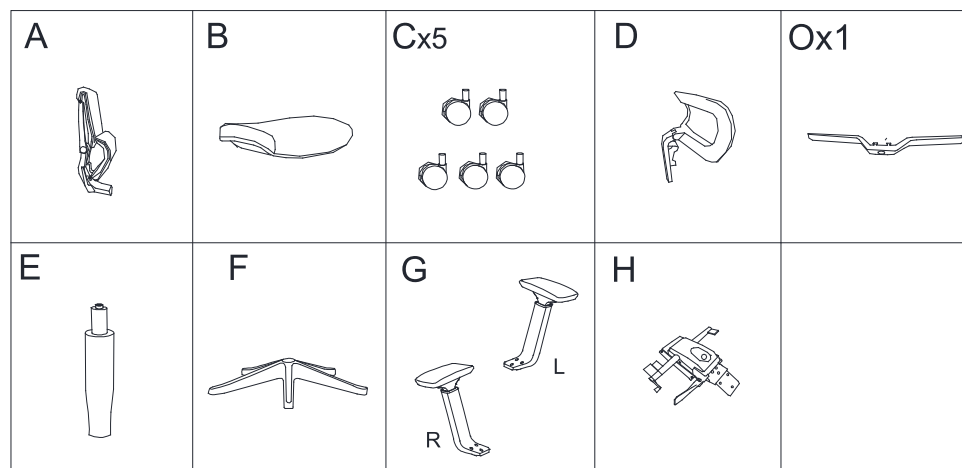

## S2 Senior ErgoChair

Інструкція зі складання

**Simply innovative.**  
**Iconic comfortable.**  
**Fully adjustable.**

# ІНСТРУКЦІЯ ЗІ СКЛАДАННЯ

ПЕРЕД СКЛАДАННЯМ КРІСЛА УВАЖНО ПРОЧИТАЙТЕ ІНСТРУКЦІЮ

**УВАГА**

НЕДОТРИМАННЯ ЦИХ ІНСТРУКЦІЙ МОЖЕ ПРИЗВЕСТИ ДО СЕРЬОЗНИХ УШКОДЖЕНЬ

1. ВИРІБ ПРИЗНАЧЕНО ЛИШЕ ДЛЯ СИДІННЯ. НЕ СТАВІЙТЕ НА ВИРІБ. НЕ ВИКОРИСТОВУЙТЕ ЙОГО ЯК ПІДСТАВКУ
2. НЕ ВИКОРИСТОВУЙТЕ ВИРІБ, ЯКЩО ВСІ БОЛТИ ТА ДЕТАЛІ НЕ ЗАТЯГНУТІ НАДІЙНО
3. ЯКЩО БУДЬ-ЯКА ДЕТАЛЬ ВІДСУТНЯ, ПОШКОДЖЕНА АБО ЗНОШЕНА, ПРИПІНІТЬ ВИКОРИСТАННЯ ВИРОБУ. РЕМОНТУЙТЕ ВИРІБ ЗА ДОПОМОГОЮ ДЕТАЛЕЙ, НАДАНИХ ВИРОБНИКОМ
4. НЕ СІДАЙТЕ НА ПІДЛІКТНИКИ ВИРОБУ
5. ВИРІБ РОЗРАХОВАНИЙ ДЛЯ СИДІННЯ ОДНІЄЇ ОСОБИ
6. ДІТЯМ ВІКОМ ДО 10 РОКІВ МОЖНА КОРИСТУВАТИСЯ ВИРОБОМ ТІЛЬКИ ПІД НАГЛЯДОМ ДОРΟΣЛИХ