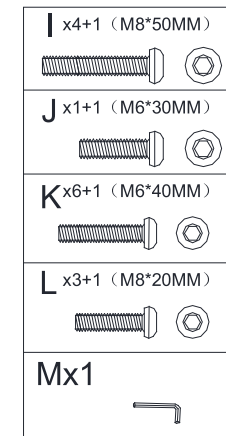

# ІНСТРУКЦІЯ ЗІ СКЛАДАННЯ

ПЕРЕД СКЛАДАННЯМ КРІСЛА УВАЖНО ПРОЧИТАЙТЕ ІНСТРУКЦІЮ

**УВАГА**

НЕДОТРИМАННЯ ЦИХ ІНСТРУКЦІЙ МОЖЕ ПРИЗВЕСТИ ДО СЕРЬОЗНИХ УШКОДЖЕНЬ

1. ВИРІБ ПРИЗНАЧЕНО ЛИШЕ ДЛЯ СИДІННЯ. НЕ СТАВІЙТЕ НА ВИРІБ. НЕ ВИКОРИСТОВУЙТЕ ЙОГО ЯК ПІДСТАВКУ
2. НЕ ВИКОРИСТОВУЙТЕ ВИРІБ, ЯКЩО ВСІ БОЛТИ ТА ДЕТАЛІ НЕ ЗАТЯГНУТІ НАДІЙНО
3. ЯКЩО БУДЬ-ЯКА ДЕТАЛЬ ВІДСУТНЯ, ПОШКОДЖЕНА АБО ЗНОШЕНА, ПРИПІНІТЬ ВИКОРИСТАННЯ ВИРОБУ. РЕМОНТУЙТЕ ВИРІБ ЗА ДОПОМОГОЮ ДЕТАЛЕЙ, НАДАНИХ ВИРОБНИКОМ
4. НЕ СІДАЙТЕ НА ПІДЛІКТНИКИ ВИРОБУ
5. ВИРІБ РОЗРАХОВАНИЙ ДЛЯ СИДІННЯ ОДНІЄЇ ОСОБИ
6. ДІТЯМ ВІКОМ ДО 10 РОКІВ МОЖНА КОРИСТУВАТИСЯ ВИРОБОМ ТІЛЬКИ ПІД НАГЛЯДОМ ДОРΟΣЛИХ