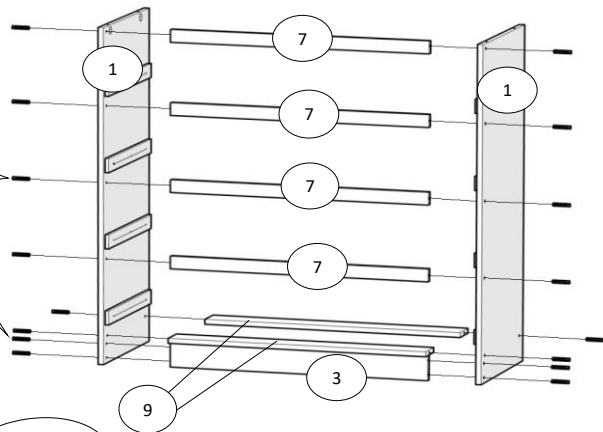

Дитяча "Тетріс"

Комод

800x430x1100 мм

№	Довжина,мм	Ширина,мм	К-сть, шт	Товщина,мм
1	1080	430	2	16
2	800	430	1	16
3	768	80	1	16
4	400	40	8	16
5	710	140	4	16
6	400	140	8	16
7	768	40	4	16
8	761	240	4	16
9	768	80	2	16
10	1004	391	2	4
11	405	740	4	4
12	984	14	1	6

4

5 $XX=YY=90^\circ$

3

6

Повторити дії для 4-х шухляд **7**

8

10

11