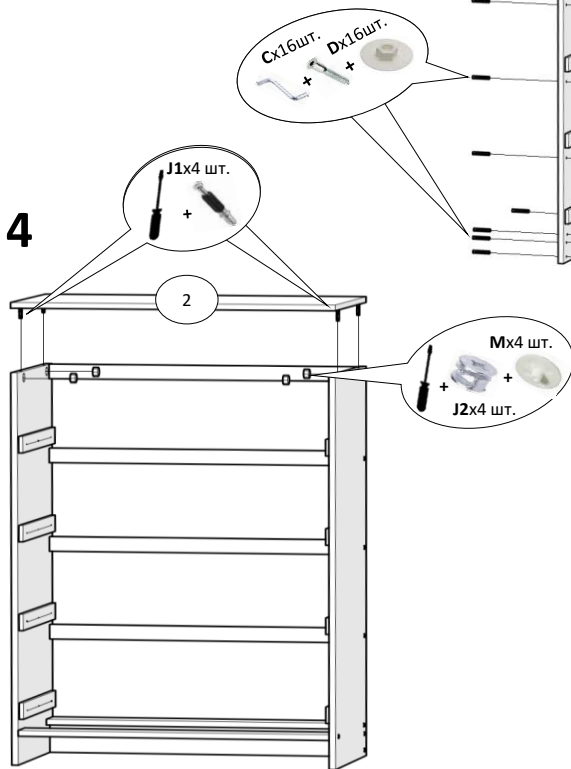

Дитяча "Тетріс"

Комод

800x430x1100 мм

№	Довжина,мм	Ширина,мм	К-сть, шт	Товщина,мм
1	1080	430	2	16
2	800	430	1	16
3	768	80	1	16
4	400	40	8	16
5	710	140	4	16
6	400	140	8	16
7	768	40	4	16
8	761	240	4	16
9	768	80	2	16
10	1004	391	2	4
11	405	740	4	4
12	984	14	1	6

4

5 $XX=YY=90^\circ$

3

6

Повторити дії для 4-х шухляд **7**

8

10

11