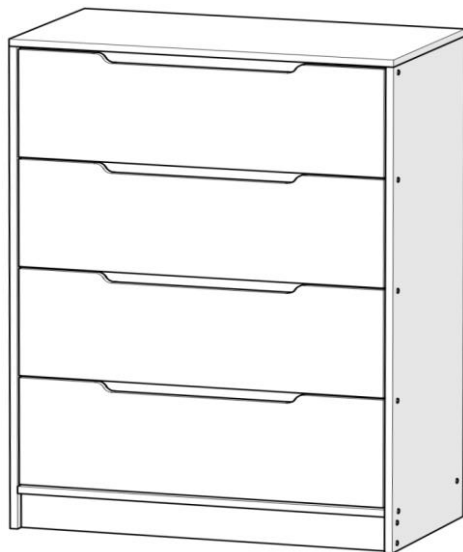

Дитяча "Тетріс"

Комод

800x430x1100 мм

№	Довжина,мм	Ширина,мм	К-сть, шт	Товщина,мм
1	1080	430	2	16
2	800	430	1	16
3	768	80	1	16
4	400	40	8	16
5	710	140	4	16
6	400	140	8	16
7	768	40	4	16
8	761	240	4	16
9	768	80	2	16
10	1004	391	2	4
11	405	740	4	4
12	984	14	1	6

4

5 $XX=YY=90^\circ$

3

6

Повторити дії для 4-х шухляд **7**

8

10

11