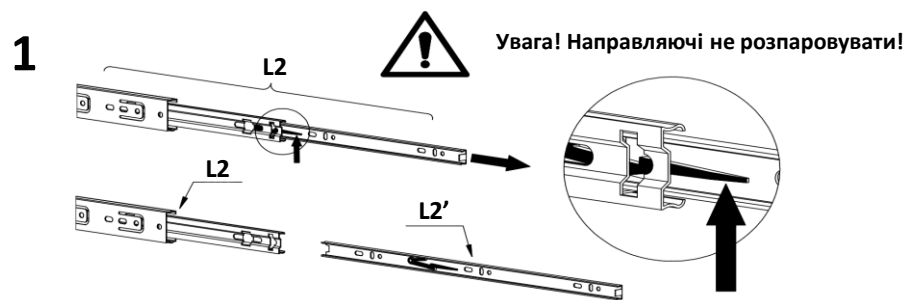

Дитяча "Тетріс"

Комод

800x430x1100 мм

№	Довжина,мм	Ширина,мм	К-сть, шт	Товщина,мм
1	1080	430	2	16
2	800	430	1	16
3	768	80	1	16
4	400	40	8	16
5	710	140	4	16
6	400	140	8	16
7	768	40	4	16
8	761	240	4	16
9	768	80	2	16
10	1004	391	2	4
11	405	740	4	4
12	984	14	1	6