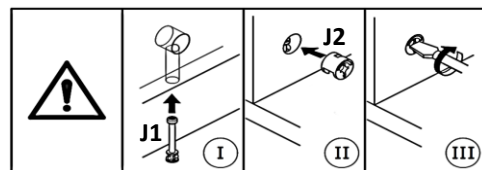

4

5 $XX=YY=90^\circ$

3

6

Повторити дії для 4-х шухляд **7**

8

10

11