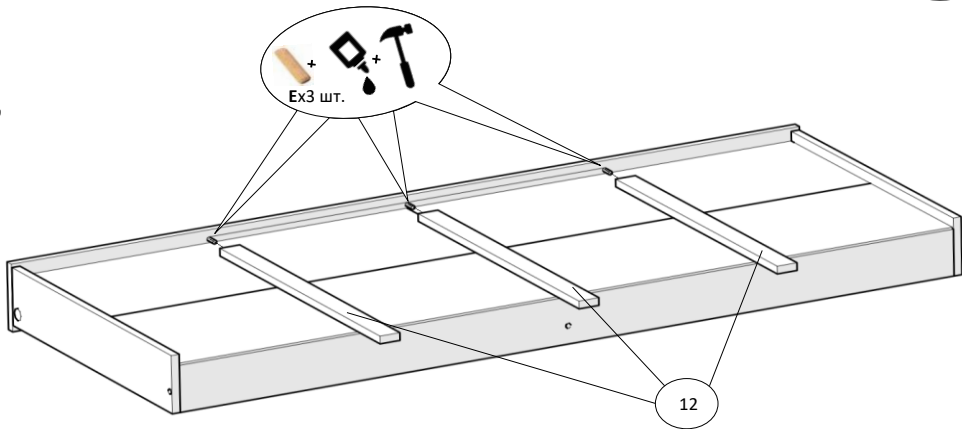

6

7

8

В комплект до ліжка входять наклейки, котрі дитина зможе наклеїти самостійно

Ліжко "Вольт"

1632x832x615 мм

№	Довжина,мм	Ширина,мм	К-сть, шт	Товщина,мм
1	850	120	1	16
2	320	100	2	16
3	866	610	2	16
4	1600	120	1	16
5	800	80	2	16
6	800	100	1	16
7	1600	120	2	16
8	584	80	1	16
9	1559	97	1	16
10	600	120	2	16
11	1593	140	1	16
12	600	40	3	16
13	787	302	4	4
14	1559	14	1	6
15	800	53	12	8

Bx1 шт. **Cx21 шт.** **Dx21 шт.** **Ox4 шт.** **H2x14 шт.** **H16x3 шт.** **H1x8 шт.** **Ex8 шт.** **Qx24 шт.**
 6,4x50 мм

J1x11 шт. **J2x11 шт.** **Mx11 шт.**

штифт ексцентрик

1

2

3

4

5