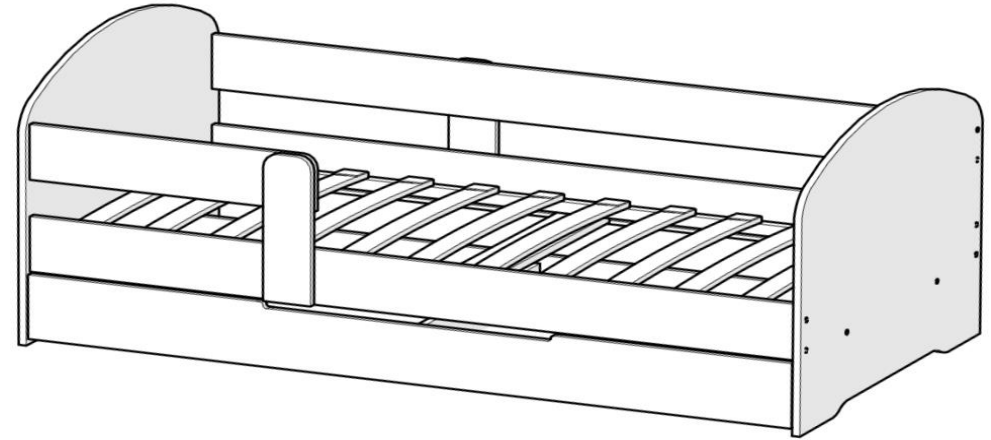

6

7

8

В комплект до ліжка входять наклейки, котрі дитина зможе наклеїти самостійно

Ліжко "Вольт"

1632x832x615 мм

№	Довжина,мм	Ширина,мм	К-сть, шт	Товщина,мм
1	850	120	1	16
2	320	100	2	16
3	866	610	2	16
4	1600	120	1	16
5	800	80	2	16
6	800	100	1	16
7	1600	120	2	16
8	584	80	1	16
9	1559	97	1	16
10	600	120	2	16
11	1593	140	1	16
12	600	40	3	16
13	787	302	4	4
14	1559	14	1	6
15	800	53	12	8

Bx1 шт. **Cx21 шт.** **Dx21 шт.** **Ox4 шт.** **H2x14 шт.** **H16x3 шт.** **H1x8 шт.** **Ex8 шт.** **Qx24 шт.**
 6,4x50 мм

J1x11 шт. **J2x11 шт.** **Mx11 шт.**

штифт ексцентрик

1

2

3

4

5