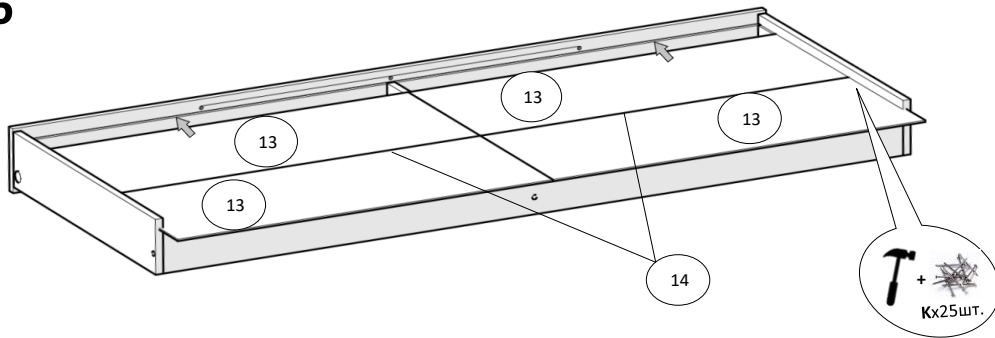

6

7

8

В комплект до ліжка входять наклейки, котрі дитина зможе наклеїти самостійно

Ліжко "Вольт"

1632x832x615 мм

№	Довжина,мм	Ширина,мм	К-сть, шт	Товщина,мм
1	850	120	1	16
2	320	100	2	16
3	866	610	2	16
4	1600	120	1	16
5	800	80	2	16
6	800	100	1	16
7	1600	120	2	16
8	584	80	1	16
9	1559	97	1	16
10	600	120	2	16
11	1593	140	1	16
12	600	40	3	16
13	787	302	4	4
14	1559	14	1	6
15	800	53	12	8

Bx1 шт. **Cx21 шт.** **Dx21 шт.** **Ox4 шт.** **H2x14 шт.** **H16x3 шт.** **H1x8 шт.** **Ex8 шт.** **Qx24 шт.**
 6,4x50 мм

J1x11 шт. **J2x11 шт.** **Mx11 шт.**

штифт ексцентрик

1

2

3

4

5