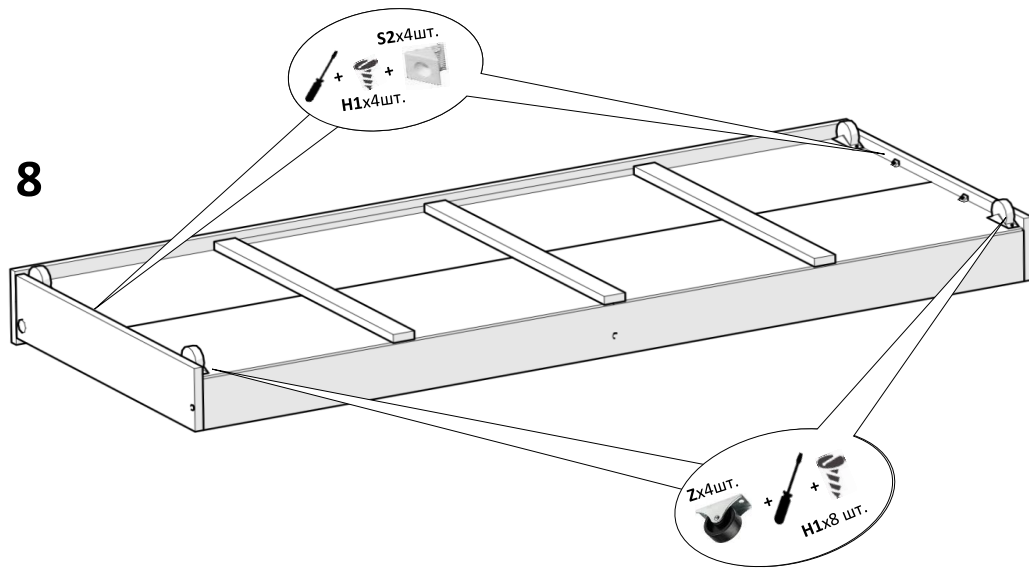

6

7

8

В комплект до ліжка входять наклейки, котрі дитина зможе наклеїти самостійно

Ліжко "Вольт"

1632x832x615 мм

№	Довжина,мм	Ширина,мм	К-сть, шт	Товщина,мм
1	850	120	1	16
2	320	100	2	16
3	866	610	2	16
4	1600	120	1	16
5	800	80	2	16
6	800	100	1	16
7	1600	120	2	16
8	584	80	1	16
9	1559	97	1	16
10	600	120	2	16
11	1593	140	1	16
12	600	40	3	16
13	787	302	4	4
14	1559	14	1	6
15	800	53	12	8

Bx1 шт. **Cx21 шт.** **Dx21 шт.** **Ox4 шт.** **H2x14 шт.** **H16x3 шт.** **H1x8 шт.** **Ex8 шт.** **Qx24 шт.**
 6,4x50 мм

J1x11 шт. **J2x11 шт.** **Mx11 шт.**

штифт ексцентрик

1

2

3

4

5