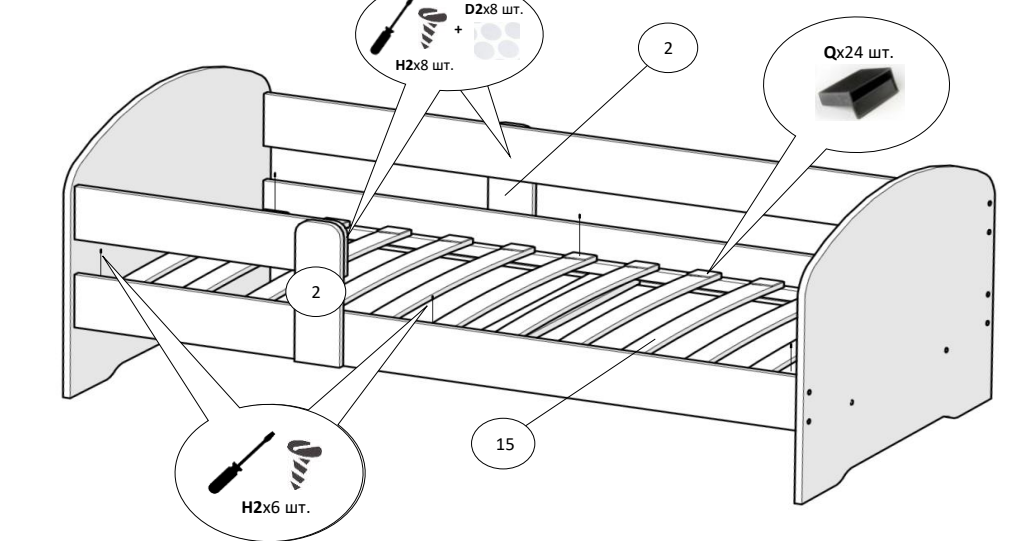

6

7

8

В комплект до ліжка входять наклейки, котрі дитина зможе наклеїти самостійно

Ліжко "Вольт"

1632x832x615 мм

№	Довжина,мм	Ширина,мм	К-сть, шт	Товщина,мм
1	850	120	1	16
2	320	100	2	16
3	866	610	2	16
4	1600	120	1	16
5	800	80	2	16
6	800	100	1	16
7	1600	120	2	16
8	584	80	1	16
9	1559	97	1	16
10	600	120	2	16
11	1593	140	1	16
12	600	40	3	16
13	787	302	4	4
14	1559	14	1	6
15	800	53	12	8

Bx1 шт. **Cx21 шт.** **Dx21 шт.** **Ox4 шт.** **H2x14 шт.** **H16x3 шт.** **H1x8 шт.** **Ex8 шт.** **Qx24 шт.**
 6,4x50 мм

J1x11 шт. **J2x11 шт.** **Mx11 шт.**

штифт ексцентрик

1

2

3

4

5