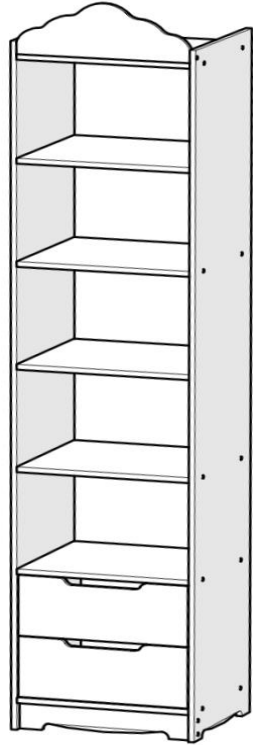

## Пенал відкритий

500x430x2160 мм

№	Довжина,мм	Ширина,мм	К-сть, шт	Товщина,мм
1	2040	430	2	16
2	468	427	3	16
3	468	80	1	16
4	400	120	4	16
5	410	120	2	16
6	460	180	2	16
7	303	484	5	4
8	388	484	1	4

№	Довжина,мм	Ширина,мм	К-сть, шт	Товщина,мм
9	405	440	2	4
10	467	14	2	6
11	160	468	1	16
12	468	427	4	16