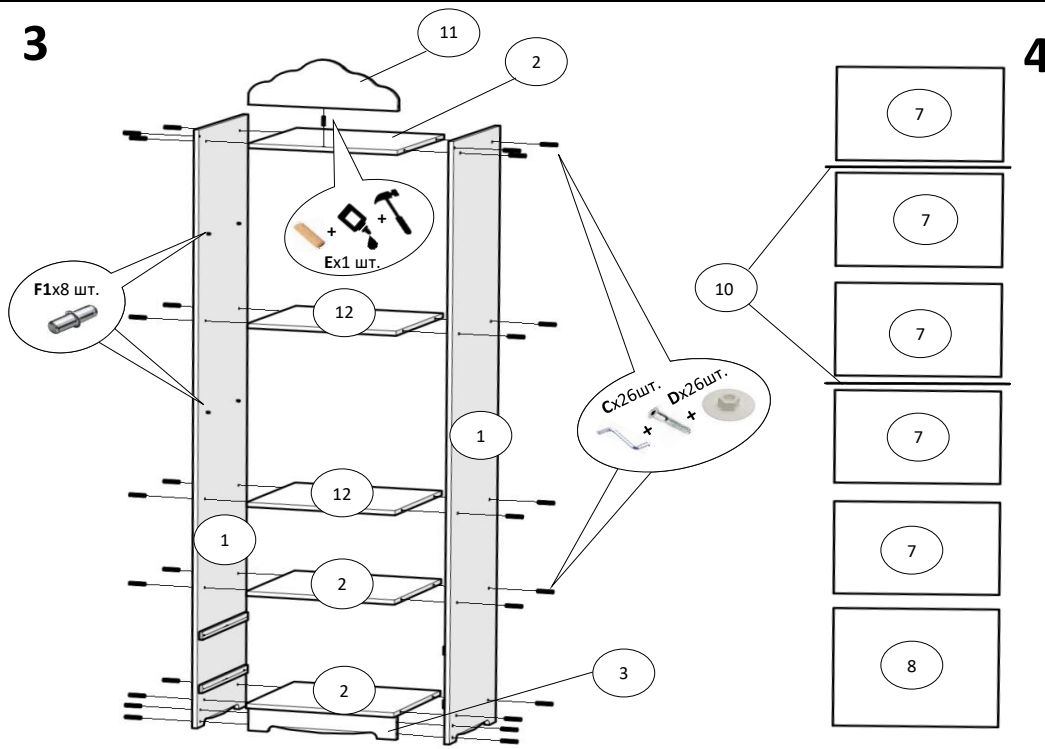

## Пенал відкритий

500x430x2160 мм

№	Довжина,мм	Ширина,мм	К-сть, шт	Товщина,мм
1	2040	430	2	16
2	468	427	3	16
3	468	80	1	16
4	400	120	4	16
5	410	120	2	16
6	460	180	2	16
7	303	484	5	4
8	388	484	1	4

№	Довжина,мм	Ширина,мм	К-сть, шт	Товщина,мм
9	405	440	2	4
10	467	14	2	6
11	160	468	1	16
12	468	427	4	16

1

Увага! Направлячі не розпаровувати!

2

3

4

5

6

7