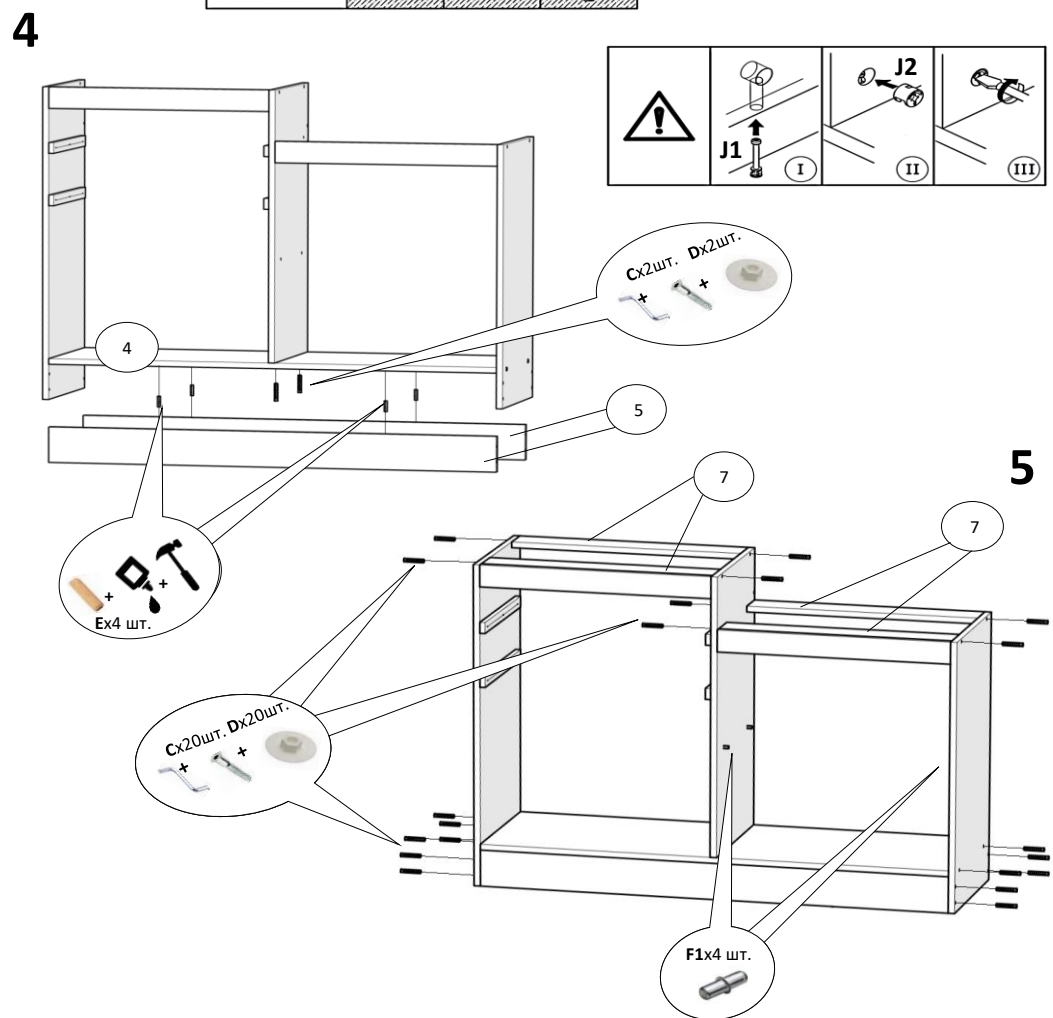

J1x8 шт. штифт	J2x8 шт. ескцентрик	Mx8 шт. 	Gx28 шт. 6,3x13 мм	V1x8 шт. накладна	V3x6 шт. полунакладна
R2x9 шт. РП-36-ГБ	P2x2 шт. N60	X1x1 шт. 	Tx9 шт. M-4 мм	Ux9 шт. M4-22 мм	Yx2 шт. вуха навісні малі

1 Увага! Направляючі не розпаровувати!