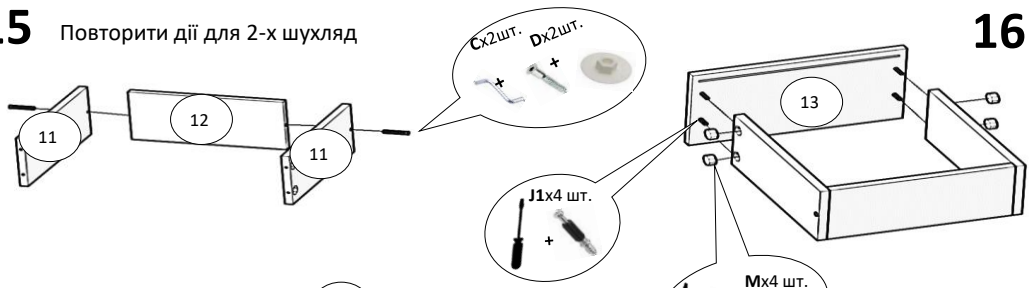

15 Повторити дії для 2-х шухляд