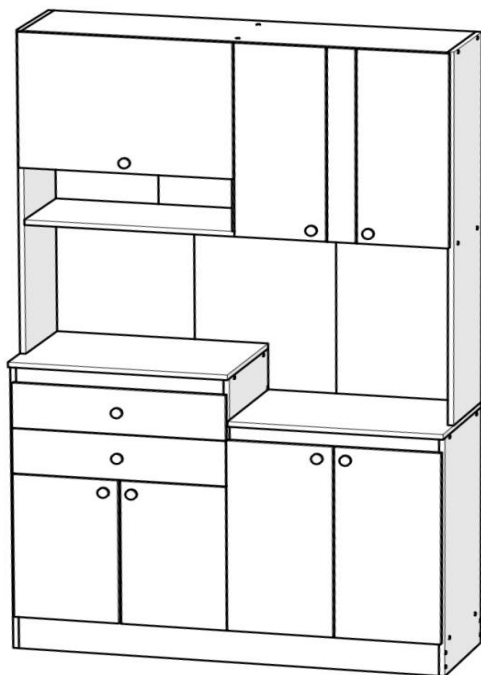

Кухня "Лайт - 1"

1200x400x1900 мм

№	Довжина,мм	Ширина,мм	К-сть, шт	Товщина,мм
1	884	380	1	16
2	740	380	1	16
3	768	380	1	16
4	1168	380	1	16
5	1168	100	2	16
6	576	360	1	16
7	576	80	5	16
8	60	576	2	16
9	608	400	1	16
10	590	400	1	16

Bx1 шт.

Cx52 шт.

6,4x50 мм

Dx52 шт.

Ex22 шт.

8x30 мм

Ox8 шт.

L1x2 шт.

35 см

H1x64 шт.

3,5x16 мм

H2x12 шт.

4x30 мм

H5x8 шт.

3x20 мм

H8x2шт.