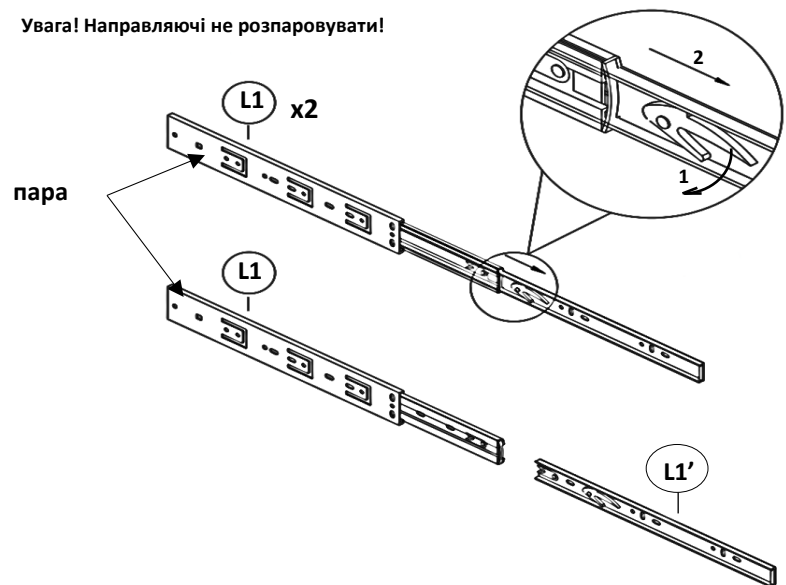

J1x8 шт. штифт	J2x8 шт. ескцентрик	Mx8 шт. 	Gx28 шт. 6,3x13 мм	V1x8 шт. накладна	V3x6 шт. полунакладна
R2x9 шт. РП-36-ГБ	P2x2 шт. N60	X1x1 шт. 	Tx9 шт. M-4 мм	Ux9 шт. M4-22 мм	Yx2 шт. вуха навісні малі

1 Увага! Направляючі не розпаровувати!