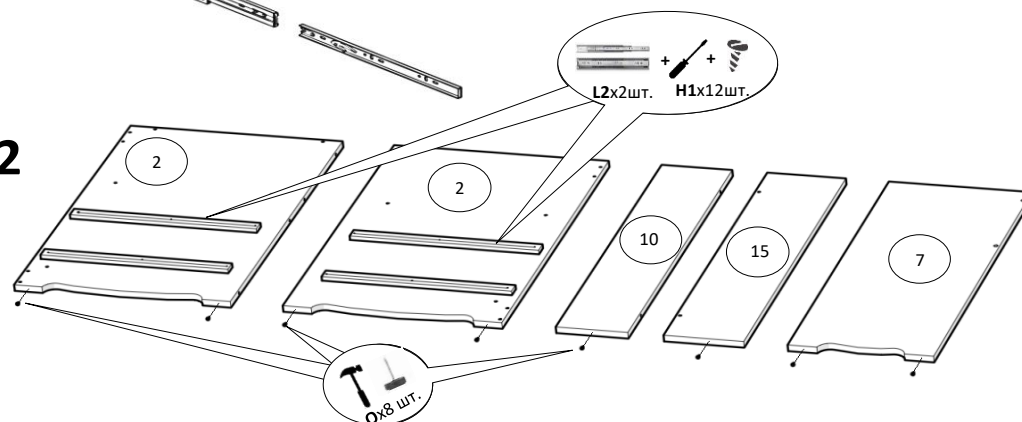

Дитяча "Італія"

Стіл кутовий 1230x890x750 мм

сторона: ліва

№	Довжина,мм	Ширина,мм	К-сть, шт	Товщина,мм
1	1230	890	1	16
2	730	460	2	16
3	368	80	1	16
4	368	80	3	16
5	368	460	1	16
6	430	400	1	16
7	730	300	1	16
8	300	1230	1	16
9	824	300	1	16
10	730	150	1	16
11	364	180	2	16
12	400	120	4	16

№	Довжина,мм	Ширина,мм	К-сть, шт	Товщина,мм
13	310	120	2	16
14	405	340	2	4
15	730	166	1	16
16	368	120	1	16

Вх1 шт.

Сх32 шт.

6,4x50 мм

Дх32 шт.

Ох8 шт.

L2x2 шт.

40 см

Кх30 шт.

1,2x20 мм

H1x36 шт.

3,5x16 мм

H2x10 шт.

4x30 мм

W1x6 шт.

+ заглушка

J1x8 шт.

штифт

J2x8 шт.

ескцентрик

Mx8 шт.

Ех4 шт.

8x30 мм

Для складання виробу на праву сторону всі пункти інструкції необхідно виконати із дзеркальним відображенням.

1

Увага! Направляючі не розпаровувати!

2