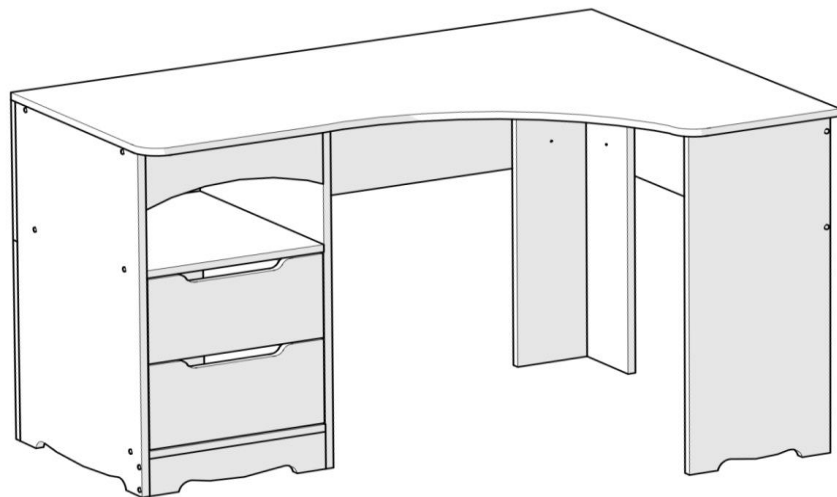

## Стіл кутовий 1230x890x750 мм

сторона: ліва

№	Довжина,мм	Ширина,мм	К-сть, шт	Товщина,мм
1	1230	890	1	16
2	730	460	2	16
3	368	80	1	16
4	368	80	3	16
5	368	460	1	16
6	430	400	1	16
7	730	300	1	16
8	300	1230	1	16
9	824	300	1	16
10	730	150	1	16
11	364	180	2	16
12	400	120	4	16