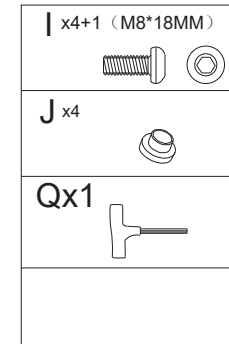

ADAPWORK®

S1 Mesh Pro

Senior ErgoChair

Інструкція зі складання

**Simply innovative.
Iconic comfortable.
Fully adjustable.**

ІНСТРУКЦІЯ ЗІ СКЛАДАННЯ

ПЕРЕД СКЛАДАННЯМ КРИСЛА УВАЖНО ПРОЧИТАЙТЕ ІНСТРУКЦІЮ

ДЕМОНСТРАЦІЯ ФУНКЦІЙ