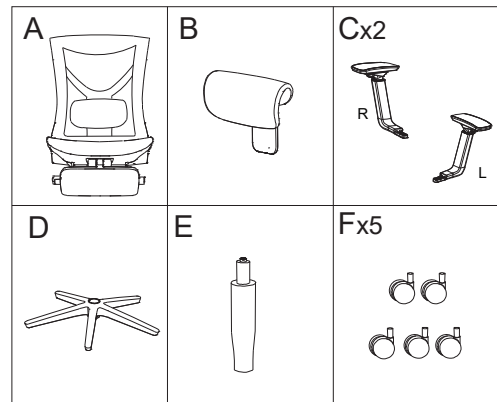

ADAPWORK®

S1 Mesh Pro

Senior ErgoChair

Інструкція зі складання

**Simply innovative.
Iconic comfortable.
Fully adjustable.**

ІНСТРУКЦІЯ ЗІ СКЛАДАННЯ

ПЕРЕД СКЛАДАННЯМ КРИСЛА УВАЖНО ПРОЧИТАЙТЕ ІНСТРУКЦІЮ

ДЕМОНСТРАЦІЯ ФУНКЦІЙ

- УВАГА
 НЕДОТРИМАННЯ ЦИХ ІНСТРУКЦІЙ МОЖЕ ПРИЗВЕСТИ ДО СЕРЙОЗНИХ УШКОДЖЕНЬ
1. ВИРІБ ПРИЗНАЧЕНО ЛИШЕ ДЛЯ СИДІННЯ. НЕ СТАВІТЬЕ НА ВИРІБ. НЕ ВИКОРИСТОВУЙТЕ ЙОГО ЯК ПІДСТАВКУ
 2. НЕ ВИКОРИСТОВУЙТЕ ВИРІБ, ЯКЩО ВСІ БОЛТИ ТА ДЕТАЛІ НЕ ЗАТЯГНУТІ НАДІЙНО
 3. ЯКЩО БУДЬ-ЯКА ДЕТАЛЬ ВІДСУТНЯ, ПОШКОДЖЕНА АБО ЗНОШЕНА, ПРИПИНІТЬ ВИКОРИСТАННЯ ВИРОБУ. РЕМОНТУЙТЕ ВИРІБ ЗА ДОПОМОГОЮ ДЕТАЛЕЙ, НАДАНИХ ВИРОБНИКОМ
 4. НЕ СІДАЙТЕ НА ПІДПІРКИ ВИРОБУ
 5. ВИРІБ РОЗРАХОВАНИЙ ДЛЯ СИДІННЯ ОДНІЄЇ ОСОБИ
 6. ДІТЬЯМ ВІКОМ ДО 10 РОКІВ МОЖНА КОРИСТУВАТИСЯ ВИРОБОМ ТІЛЬКИ ПІД НАГЛЯДОМ ДОРОСЛИХ