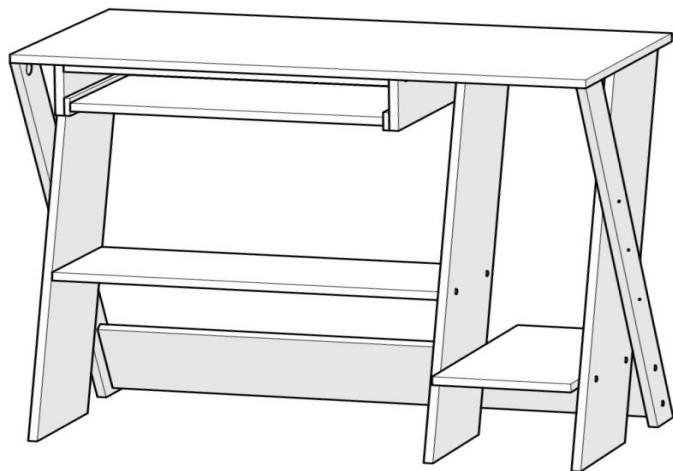

Стіл комп'ютерний "СКН-6"

1000x500x750 мм

сторона: права

№	Довжина,мм	Ширина,мм	К-сть, шт	Товщина,мм
1	832	245	3	16
2	882	80	2	16
3	968	150	1	16
4	680	250	1	16
5	240	480	1	16
6	350	100	2	16
7	568	100	1	16
8	568	80	2	16
9	542	300	1	16
10	1000	500	1	16

Bx1 шт.

Cx18 шт.

6,4x50 мм

Dx18 шт.

D2x10 шт.

Lx1 шт.

30 см

H1x12 шт.