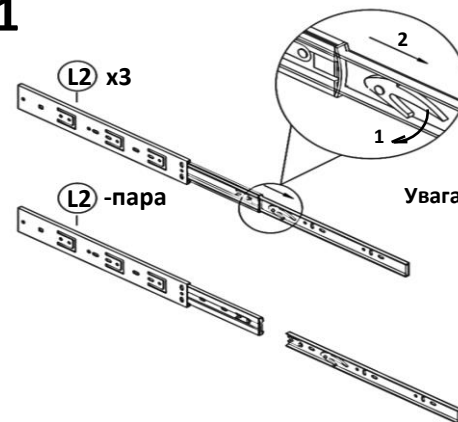

Вх1 шт. 	Сх12 шт. 	Dх12 шт. 	УЗх2 шт. 	Nх6 шт. 	Кх90 шт. 	R10х4 шт. 	V1х2 шт.
	6,4x50 мм			Ф311.05	1,2x20 мм	Ф049	накладна
H1х50 шт. 	H2х3 шт. 	H3х12 шт. 	H8х2 шт. 	Gх4 шт. 	U2х2шт. 	Ех15 шт. 	F1х8 шт.
3,5x16 мм	4x30 мм	4x20 мм	4x50 мм	6,3x13 мм	6x50 мм	8x30 мм	D-5 мм
		J1х12 шт. 	J2х12 шт. 	Mх12 шт. 	L2х3 шт. 		
		штифт	ескцентрик		40 см		

№	Довжина,мм	Ширина,мм	К-сть, шт	Товщина,мм	Матеріал
1	710	160	3	16	ЛДСП
2	383	383	2	16	ЛДСП
3	804	407	1	16	ЛДСП
4	400	160	6	16	ЛДСП
5	400	40	3	16	ЛДСП

№	Довжина,мм	Ширина,мм	К-сть, шт	Товщина,мм	Матеріал
6	1200	410	1	16	ЛДСП
7	804	410	2	16	ЛДСП
8	1200	430	1	16	ЛДСП
9	795	268	3	16	ЛДСП
10	396	812	1	16	ЛДСП
11	740	405	3	4	ДВП
12	820	400	1	4	ДВП
13	820	391	2	4	ДВП
14	787	14	1	6	Пластик

1

Увага! Направляючі не розпаровувати!