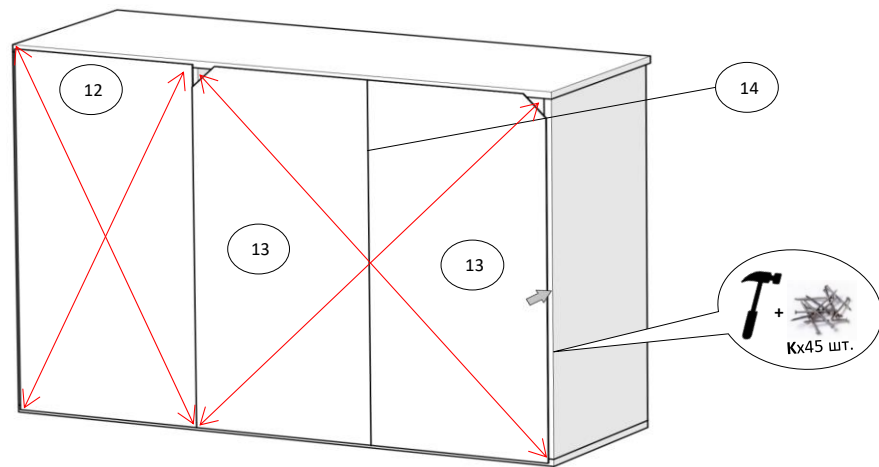

3

4

5

6

7 Повторити дії для 3-х шухляд