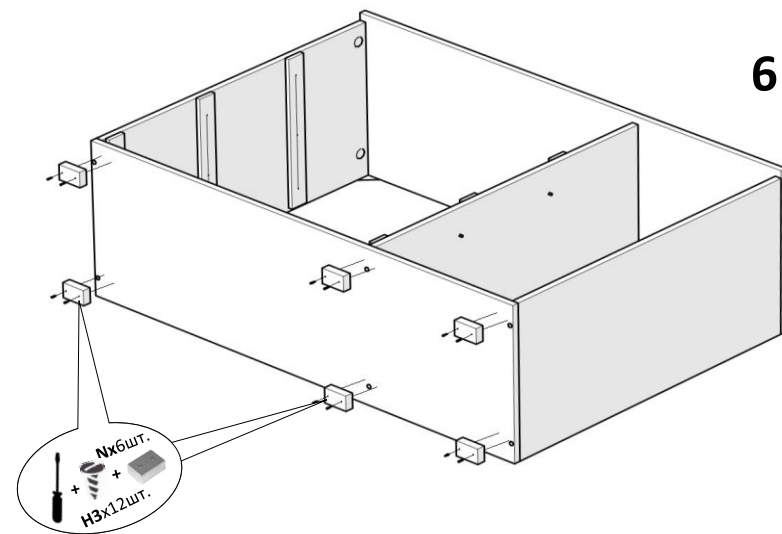

3

4

5

6

7 Повторити дії для 3-х шухляд