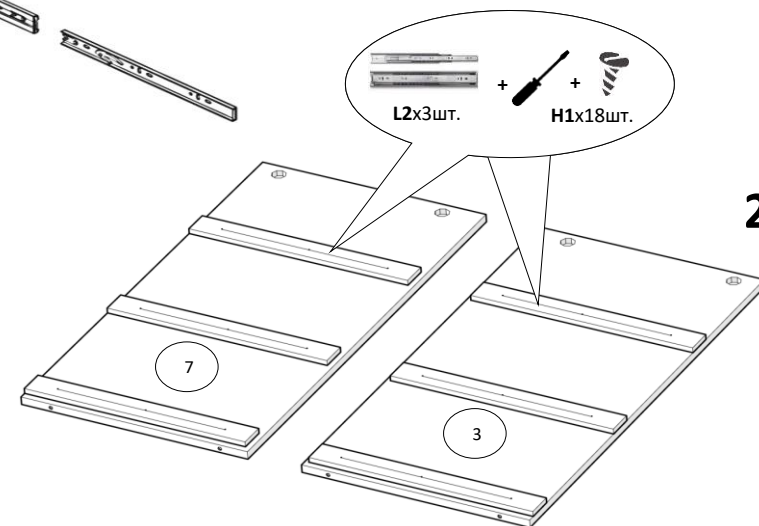

Дитяча "Краш"

Комод

1200x430x860 мм

Вх1 шт. 	Сх12 шт. 	Dх12 шт. 	УЗх2 шт. 	Nх6 шт. 	Кх90 шт. 	R10х4 шт. 	V1х2 шт.
	6,4x50 мм			Ф311.05	1,2x20 мм	Ф049	накладна
H1х50 шт. 	H2х3 шт. 	H3х12 шт. 	H8х2 шт. 	Gх4 шт. 	U2х2шт. 	Ех15 шт. 	F1х8 шт.
3,5x16 мм	4x30 мм	4x20 мм	4x50 мм	6,3x13 мм	6x50 мм	8x30 мм	D-5 мм
		J1х12 шт. 	J2х12 шт. 	Mх12 шт. 	L2х3 шт. 		
		штифт	ескцентрик		40 см		

№	Довжина,мм	Ширина,мм	К-сть, шт	Товщина,мм	Матеріал
1	710	160	3	16	ЛДСП
2	383	383	2	16	ЛДСП
3	804	407	1	16	ЛДСП
4	400	160	6	16	ЛДСП
5	400	40	3	16	ЛДСП

№	Довжина,мм	Ширина,мм	К-сть, шт	Товщина,мм	Матеріал
6	1200	410	1	16	ЛДСП
7	804	410	2	16	ЛДСП
8	1200	430	1	16	ЛДСП
9	795	268	3	16	ЛДСП
10	396	812	1	16	ЛДСП
11	740	405	3	4	ДВП
12	820	400	1	4	ДВП
13	820	391	2	4	ДВП
14	787	14	1	6	Пластик

1

Увага! Направляючі не розпаровувати!

2