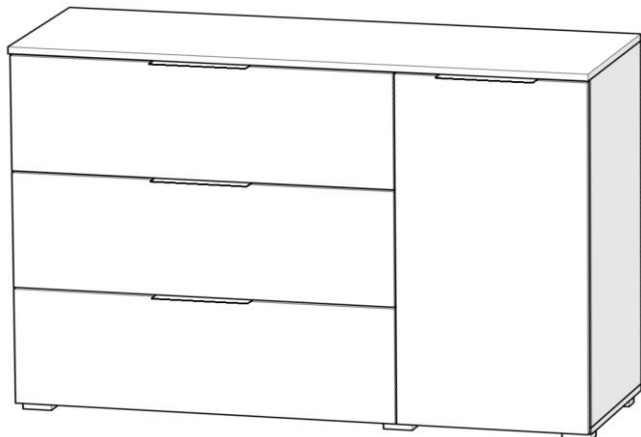

Дитяча "Краш"

Комод

1200x430x860 мм

- | | | | | | | | |
|----------------------|---------------------|----------------------|----------------------|---------------------|---------------------|----------------------|---------------------|
| Вх1 шт.
 | Сх12 шт.
 | Dх12 шт.
 | УЗх2 шт.
 | Nх6 шт.
 | Кх90 шт.
 | R10х4 шт.
 | V1х2 шт.
 |
| | 6,4x50 мм | | | Ф311.05 | 1,2x20 мм | Ф049 | накладна |
| H1х50 шт.
 | H2х3 шт.
 | H3х12 шт.
 | H8х2 шт.
 | Gх4 шт.
 | U2х2шт.
 | Ех15 шт.
 | F1х8 шт.
 |
| 3,5x16 мм | 4x30 мм | 4x20 мм | 4x50 мм | 6,3x13 мм | 6x50 мм | 8x30 мм | D-5 мм |
| | | J1х12 шт.
 | J2х12 шт.
 | Mх12 шт.
 | L2х3 шт.
 | | |
| | | штифт | ескцентрик | | 40 см | | |

№	Довжина,мм	Ширина,мм	К-сть, шт	Товщина,мм	Матеріал
1	710	160	3	16	ЛДСП
2	383	383	2	16	ЛДСП
3	804	407	1	16	ЛДСП
4	400	160	6	16	ЛДСП
5	400	40	3	16	ЛДСП

№	Довжина,мм	Ширина,мм	К-сть, шт	Товщина,мм	Матеріал
6	1200	410	1	16	ЛДСП
7	804	410	2	16	ЛДСП
8	1200	430	1	16	ЛДСП
9	795	268	3	16	ЛДСП
10	396	812	1	16	ЛДСП
11	740	405	3	4	ДВП
12	820	400	1	4	ДВП
13	820	391	2	4	ДВП
14	787	14	1	6	Пластик