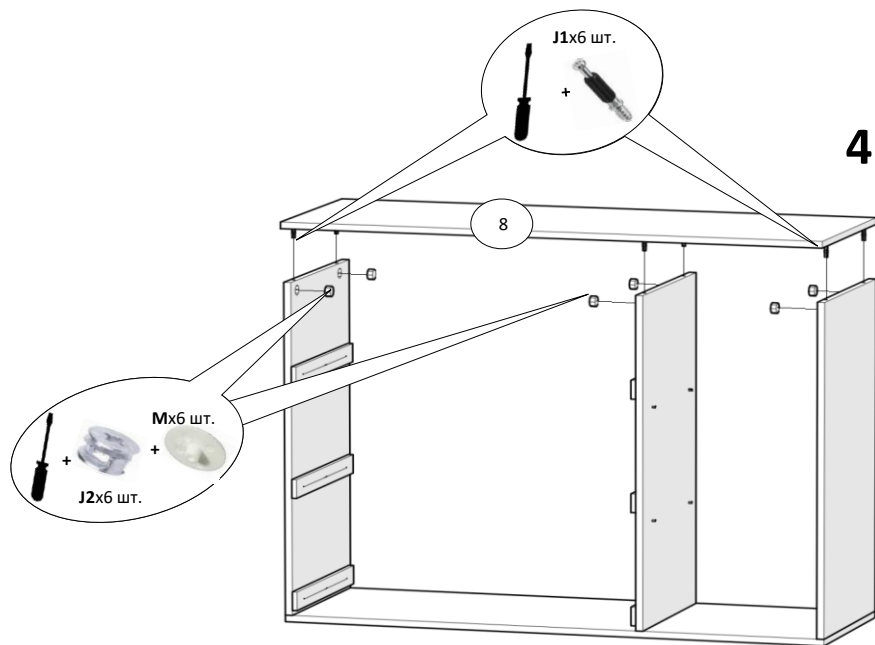

3

4

5

6

7 Повторити дії для 3-х шухляд