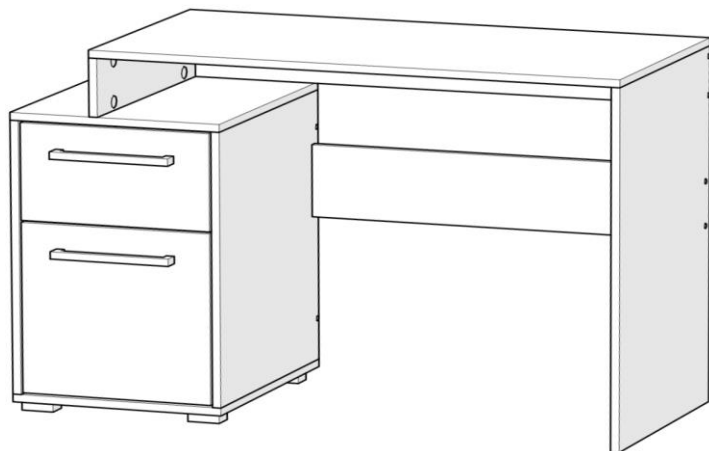

Стіл комп'ютерний "СК-15"

1150x500x750 мм

сторона: ліва

№	Довжина,мм	Ширина,мм	К-сть, шт	Товщина,мм
1	998	500	1	16
2	966	120	1	16
3	734	150	1	16
4	730	500	1	16
5	120	500	1	16
6	400	500	2	16
7	563	500	2	16
8	563	368	1	16
9	400	120	2	16
10	310	120	1	16
11	400	200	2	16
12	310	200	1	16
13	361	200	1	16
14	361	351	1	16
15	405	340	2	16

Вх1 шт.

Сх20 шт.

6,4x50 мм

Дх20 шт.

Ох2 шт.

Л2х2 шт.

40 см

Рх2 шт.