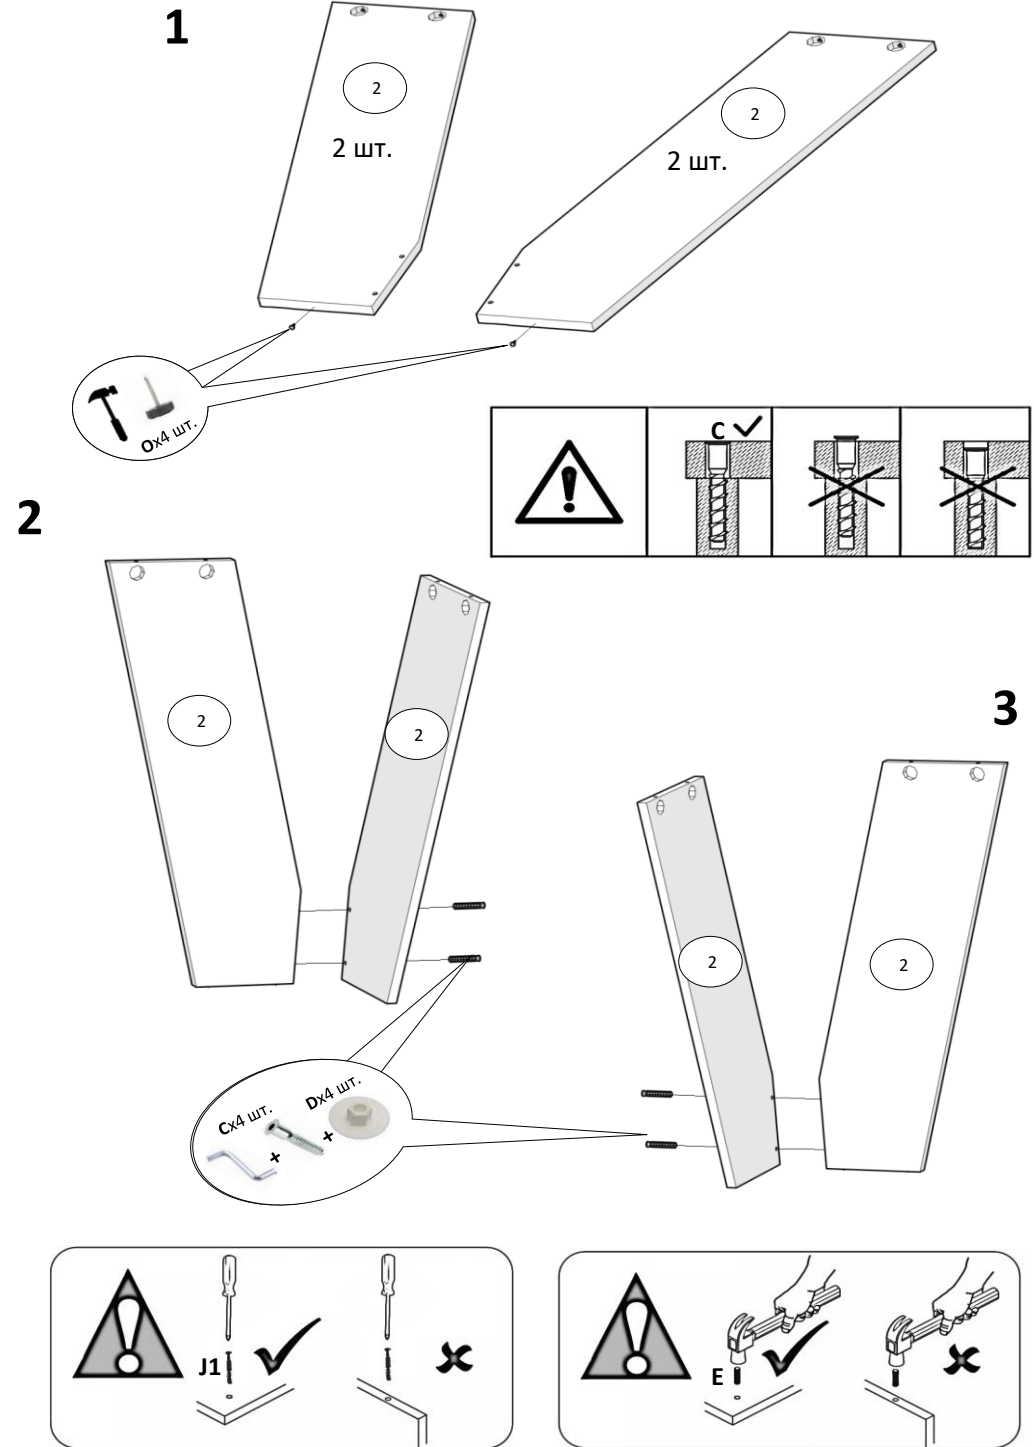

Стіл геймерський "Квест" 1500x900x745 мм

- Вх1 шт.**
- Сх4 шт.**
- Дх4 шт.**
- Ох4 шт.**
- Н9х2 шт.**
- Н10х2 шт.**
- Н6х12 шт.**
- Ј1х8 шт.**
- Ј2х8 шт.**
- Мх8 шт.**
- М2х2 шт.**

№	Довжина,мм	Ширина,мм	К-сть, шт	Товщина,мм	Матеріал
1	1500	900	1	16	ЛДСП
2	795	200	4	16	ЛДСП