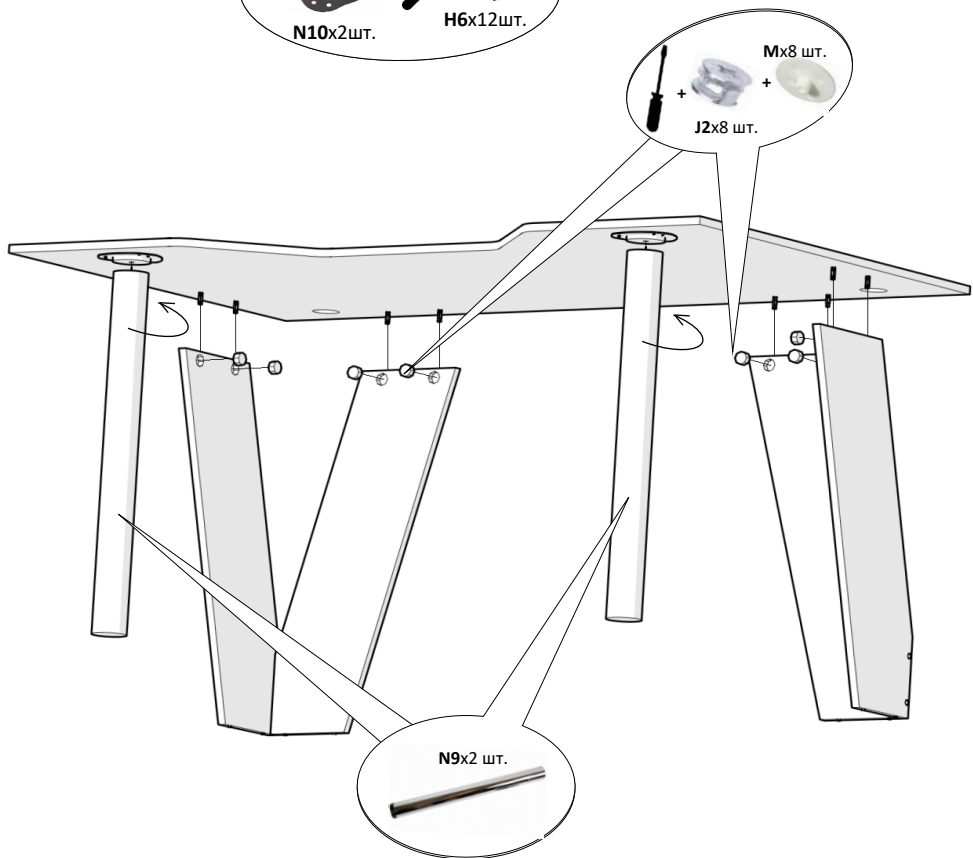

Стіл геймерський "Квест" 1500x900x745 мм

- Вх1 шт.**
- Сх4 шт.**
- Дх4 шт.**
- Ох4 шт.**
- Н9х2 шт.**
- Н10х2 шт.**
- Н6х12 шт.**
- Ј1х8 шт.**
- Ј2х8 шт.**
- Мх8 шт.**
- М2х2 шт.**

№	Довжина,мм	Ширина,мм	К-сть, шт	Товщина,мм	Матеріал
1	1500	900	1	16	ЛДСП
2	795	200	4	16	ЛДСП

4

5

6

7