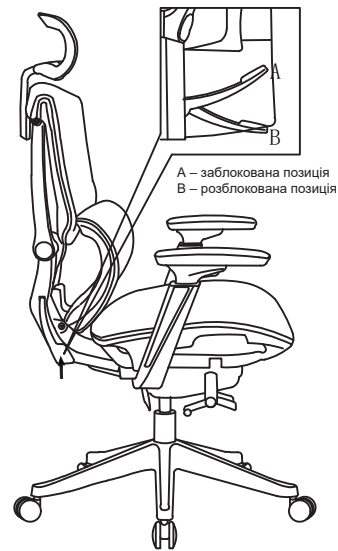

ADAPWORK®

S2 Mesh

Senior ErgoChair

Інструкція зі складання

**Simply innovative.
Iconic comfortable.
Fully adjustable.**

ІНСТРУКЦІЯ ЗІ СКЛАДАННЯ

ПЕРЕД СКЛАДАННЯМ КРІСЛА УВАЖНО ПРОЧИТАЙТЕ ІНСТРУКЦІЮ

УВАГА!

НЕДОТРИМАННЯ ЦИХ ІНСТРУКЦІЙ МОЖЕ ПРИЗВЕСТИ ДО СЕРІОЗНИХ УШКОДЖЕНЬ

1. ВИРІБ ПРИЗНАЧЕНО ЛИШЕ ДЛЯ СИДІННЯ. НЕ СТАВАЙТЕ НА ВИРІБ. НЕ ВИКОРИСТОВУЙТЕ ЙОГО ЯК ПІДСТАВКУ
2. НЕ ВИКОРИСТОВУЙТЕ ВИРІБ, ЯКЩО ВСІ БОЛТИ ТА ДЕТАЛІ НЕ ЗАТЯГНУТІ НАДІЙНО
3. ЯКЩО БУДЬ-ЯКА ДЕТАЛЬ ВІДСУТНЯ, ПОШКОДЖЕНА АБО ЗНОШЕНА, ПРИПИНІТЬ ВИКОРИСТАННЯ ВИРОБУ. РЕМОНТУЙТЕ ВИРІБ ЗА ДОПОМОГОЮ ДЕТАЛЕЙ, НАДАНИХ ВИРОБНИКОМ
4. НЕ СІДАЙТЕ НА ПІДЛІКТНИКИ ВИРОБУ
5. ВИРІБ РОЗРАХОВАНИЙ ДЛЯ СИДІННЯ ОДНІЄЇ ОСОБИ
6. ДІТЯМ ВІКОМ ДО 10 РОКІВ МОЖНА КОРИСТУВАТИСЯ ВИРОБОМ ТІЛЬКИ ПІД НАГЛЯДОМ ДОРОСЛИХ