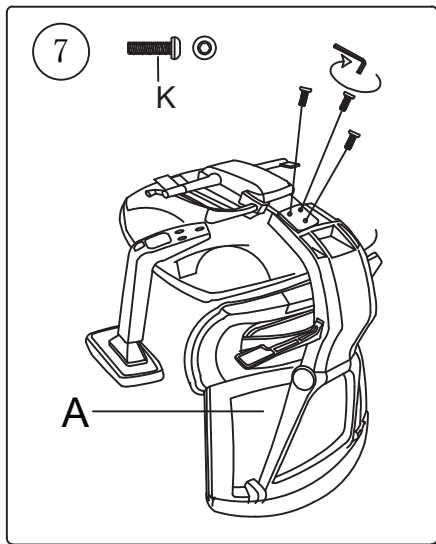

ADAPWORK®

S2 Mesh

Senior ErgoChair

Інструкція зі складання

**Simply innovative.
Iconic comfortable.
Fully adjustable.**

ІНСТРУКЦІЯ ЗІ СКЛАДАННЯ

ПЕРЕД СКЛАДАННЯМ КРІСЛА УВАЖНО ПРОЧИТАЙТЕ ІНСТРУКЦІЮ

УВАГА!

НЕДОТРИМАННЯ ЦИХ ІНСТРУКЦІЙ МОЖЕ ПРИЗВЕСТИ ДО СЕРІОЗНИХ УШКОДЖЕНЬ

1. ВИРІБ ПРИЗНАЧЕНО ЛИШЕ ДЛЯ СИДІННЯ. НЕ СТАВАЙТЕ НА ВИРІБ. НЕ ВИКОРИСТОВУЙТЕ ЙОГО ЯК ПІДСТАВКУ
2. НЕ ВИКОРИСТОВУЙТЕ ВИРІБ, ЯКЩО ВСІ БОЛТИ ТА ДЕТАЛІ НЕ ЗАТЯГНУТІ НАДІЙНО
3. ЯКЩО БУДЬ-ЯКА ДЕТАЛЬ ВІДСУТНЯ, ПОШКОДЖЕНА АБО ЗНОШЕНА, ПРИПИНІТЬ ВИКОРИСТАННЯ ВИРОБУ. РЕМОНТУЙТЕ ВИРІБ ЗА ДОПОМОГОЮ ДЕТАЛЕЙ, НАДАНИХ ВИРОБНИКОМ
4. НЕ СІДАЙТЕ НА ПІДЛІКТНИКИ ВИРОБУ
5. ВИРІБ РОЗРАХОВАНИЙ ДЛЯ СИДІННЯ ОДНІЄЇ ОСОБИ
6. ДІТЯМ ВІКОМ ДО 10 РОКІВ МОЖНА КОРИСТУВАТИСЯ ВИРОБОМ ТІЛЬКИ ПІД НАГЛЯДОМ ДОРОСЛИХ