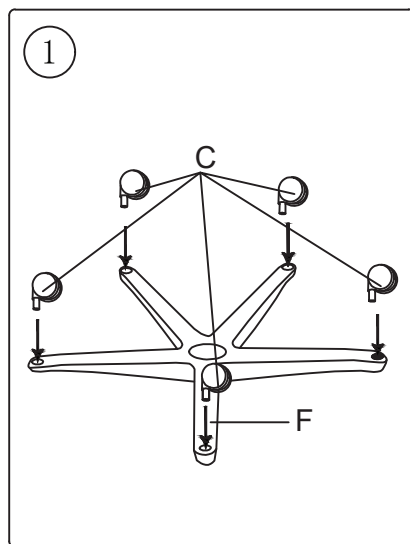

ADAPWORK®

S2 Mesh

Senior ErgoChair

Інструкція зі складання

**Simply innovative.
Iconic comfortable.
Fully adjustable.**

ІНСТРУКЦІЯ ЗІ СКЛАДАННЯ

ПЕРЕД СКЛАДАННЯМ КРІСЛА УВАЖНО ПРОЧИТАЙТЕ ІНСТРУКЦІЮ

УВАГА!

НЕДОТРИМАННЯ ЦИХ ІНСТРУКЦІЙ МОЖЕ ПРИЗВЕСТИ ДО СЕРІОЗНИХ УШКОДЖЕНЬ

1. ВИРІБ ПРИЗНАЧЕНО ЛИШЕ ДЛЯ СИДІННЯ. НЕ СТАВАЙТЕ НА ВИРІБ. НЕ ВИКОРИСТОВУЙТЕ ЙОГО ЯК ПІДСТАВКУ
2. НЕ ВИКОРИСТОВУЙТЕ ВИРІБ, ЯКЩО ВСІ БОЛТИ ТА ДЕТАЛІ НЕ ЗАТЯГНУТІ НАДІЙНО
3. ЯКЩО БУДЬ-ЯКА ДЕТАЛЬ ВІДСУТНЯ, ПОШКОДЖЕНА АБО ЗНОШЕНА, ПРИПИНІТЬ ВИКОРИСТАННЯ ВИРОБУ. РЕМОНТУЙТЕ ВИРІБ ЗА ДОПОМОГОЮ ДЕТАЛЕЙ, НАДАНИХ ВИРОБНИКОМ
4. НЕ СІДАЙТЕ НА ПІДЛІКТНИКИ ВИРОБУ
5. ВИРІБ РОЗРАХОВАНИЙ ДЛЯ СИДІННЯ ОДНІЄЇ ОСОБИ
6. ДІТЯМ ВІКОМ ДО 10 РОКІВ МОЖНА КОРИСТУВАТИСЯ ВИРОБОМ ТІЛЬКИ ПІД НАГЛЯДОМ ДОРОСЛИХ