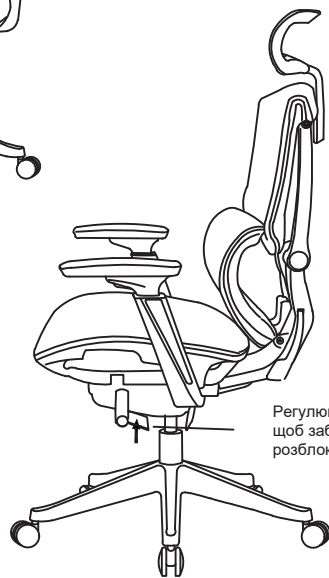

ADAPWORK®

S2 Mesh

Senior ErgoChair

Інструкція зі складання

**Simply innovative.
Iconic comfortable.
Fully adjustable.**

ІНСТРУКЦІЯ ЗІ СКЛАДАННЯ

ПЕРЕД СКЛАДАННЯМ КРІСЛА УВАЖНО ПРОЧИТАЙТЕ ІНСТРУКЦІЮ

УВАГА!

НЕДОТРИМАННЯ ЦИХ ІНСТРУКЦІЙ МОЖЕ ПРИЗВЕСТИ ДО СЕРІОЗНИХ УШКОДЖЕНЬ

1. ВИРІБ ПРИЗНАЧЕНО ЛИШЕ ДЛЯ СИДІННЯ. НЕ СТАВАЙТЕ НА ВИРІБ. НЕ ВИКОРИСТОВУЙТЕ ЙОГО ЯК ПІДСТАВКУ
2. НЕ ВИКОРИСТОВУЙТЕ ВИРІБ, ЯКЩО ВСІ БОЛТИ ТА ДЕТАЛІ НЕ ЗАТЯГНУТІ НАДІЙНО
3. ЯКЩО БУДЬ-ЯКА ДЕТАЛЬ ВІДСУТНЯ, ПОШКОДЖЕНА АБО ЗНОШЕНА, ПРИПИНІТЬ ВИКОРИСТАННЯ ВИРОБУ. РЕМОНТУЙТЕ ВИРІБ ЗА ДОПОМОГОЮ ДЕТАЛЕЙ, НАДАНИХ ВИРОБНИКОМ
4. НЕ СІДАЙТЕ НА ПІДЛІКТНИКИ ВИРОБУ
5. ВИРІБ РОЗРАХОВАНИЙ ДЛЯ СИДІННЯ ОДНІЄЇ ОСОБИ
6. ДІТЯМ ВІКОМ ДО 10 РОКІВ МОЖНА КОРИСТУВАТИСЯ ВИРОБОМ ТІЛЬКИ ПІД НАГЛЯДОМ ДОРОСЛИХ