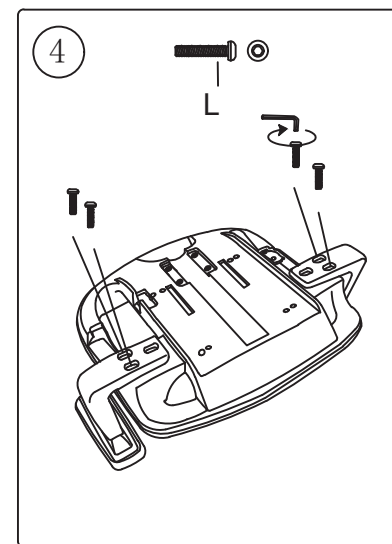

ADAPWORK®

S2 Mesh

Senior ErgoChair

Інструкція зі складання

**Simply innovative.
Iconic comfortable.
Fully adjustable.**

ІНСТРУКЦІЯ ЗІ СКЛАДАННЯ

ПЕРЕД СКЛАДАННЯМ КРІСЛА УВАЖНО ПРОЧИТАЙТЕ ІНСТРУКЦІЮ

УВАГА!

НЕДОТРИМАННЯ ЦИХ ІНСТРУКЦІЙ МОЖЕ ПРИЗВЕСТИ ДО СЕРІОЗНИХ УШКОДЖЕНЬ

1. ВИРІБ ПРИЗНАЧЕНО ЛИШЕ ДЛЯ СИДІННЯ. НЕ СТАВАЙТЕ НА ВИРІБ. НЕ ВИКОРИСТОВУЙТЕ ЙОГО ЯК ПІДСТАВКУ
2. НЕ ВИКОРИСТОВУЙТЕ ВИРІБ, ЯКЩО ВСІ БОЛТИ ТА ДЕТАЛІ НЕ ЗАТЯГНУТІ НАДІЙНО
3. ЯКЩО БУДЬ-ЯКА ДЕТАЛЬ ВІДСУТНЯ, ПОШКОДЖЕНА АБО ЗНОШЕНА, ПРИПИНІТЬ ВИКОРИСТАННЯ ВИРОБУ. РЕМОНТУЙТЕ ВИРІБ ЗА ДОПОМОГОЮ ДЕТАЛЕЙ, НАДАНИХ ВИРОБНИКОМ
4. НЕ СІДАЙТЕ НА ПІДЛІКТНИКИ ВИРОБУ
5. ВИРІБ РОЗРАХОВАНИЙ ДЛЯ СИДІННЯ ОДНІЄЇ ОСОБИ
6. ДІТЯМ ВІКОМ ДО 10 РОКІВ МОЖНА КОРИСТУВАТИСЯ ВИРОБОМ ТІЛЬКИ ПІД НАГЛЯДОМ ДОРОСЛИХ