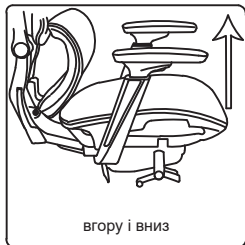

ADAPWORK®

S2 Mesh

Senior ErgoChair

Інструкція зі складання

**Simply innovative.
Iconic comfortable.
Fully adjustable.**

ІНСТРУКЦІЯ ЗІ СКЛАДАННЯ

ПЕРЕД СКЛАДАННЯМ КРІСЛА УВАЖНО ПРОЧИТАЙТЕ ІНСТРУКЦІЮ

УВАГА!

НЕДОТРИМАННЯ ЦИХ ІНСТРУКЦІЙ МОЖЕ ПРИЗВЕСТИ ДО СЕРІОЗНИХ УШКОДЖЕНЬ

1. ВИРІБ ПРИЗНАЧЕНО ЛИШЕ ДЛЯ СИДІННЯ. НЕ СТАВАЙТЕ НА ВИРІБ. НЕ ВИКОРИСТОВУЙТЕ ЙОГО ЯК ПІДСТАВКУ
2. НЕ ВИКОРИСТОВУЙТЕ ВИРІБ, ЯКЩО ВСІ БОЛТИ ТА ДЕТАЛІ НЕ ЗАТЯГНУТІ НАДІЙНО
3. ЯКЩО БУДЬ-ЯКА ДЕТАЛЬ ВІДСУТНЯ, ПОШКОДЖЕНА АБО ЗНОШЕНА, ПРИПИНІТЬ ВИКОРИСТАННЯ ВИРОБУ. РЕМОНТУЙТЕ ВИРІБ ЗА ДОПОМОГОЮ ДЕТАЛЕЙ, НАДАНИХ ВИРОБНИКОМ
4. НЕ СІДАЙТЕ НА ПІДЛІКТНИКИ ВИРОБУ
5. ВИРІБ РОЗРАХОВАНИЙ ДЛЯ СИДІННЯ ОДНІЄЇ ОСОБИ
6. ДІТЯМ ВІКОМ ДО 10 РОКІВ МОЖНА КОРИСТУВАТИСЯ ВИРОБОМ ТІЛЬКИ ПІД НАГЛЯДОМ ДОРОСЛИХ