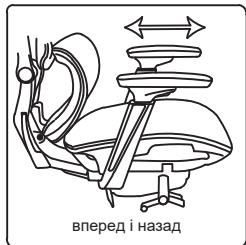

ADAPWORK®

S2 Mesh

Senior ErgoChair

Інструкція зі складання

**Simply innovative.
Iconic comfortable.
Fully adjustable.**

ІНСТРУКЦІЯ ЗІ СКЛАДАННЯ

ПЕРЕД СКЛАДАННЯМ КРІСЛА УВАЖНО ПРОЧИТАЙТЕ ІНСТРУКЦІЮ

УВАГА!

НЕДОТРИМАННЯ ЦИХ ІНСТРУКЦІЙ МОЖЕ ПРИЗВЕСТИ ДО СЕРІОЗНИХ УШКОДЖЕНЬ

1. ВИРІБ ПРИЗНАЧЕНО ЛИШЕ ДЛЯ СИДІННЯ. НЕ СТАВАЙТЕ НА ВИРІБ. НЕ ВИКОРИСТОВУЙТЕ ЙОГО ЯК ПІДСТАВКУ
2. НЕ ВИКОРИСТОВУЙТЕ ВИРІБ, ЯКЩО ВСІ БОЛТИ ТА ДЕТАЛІ НЕ ЗАТЯГНУТІ НАДІЙНО
3. ЯКЩО БУДЬ-ЯКА ДЕТАЛЬ ВІДСУТНЯ, ПОШКОДЖЕНА АБО ЗНОШЕНА, ПРИПИНІТЬ ВИКОРИСТАННЯ ВИРОБУ. РЕМОНТУЙТЕ ВИРІБ ЗА ДОПОМОГОЮ ДЕТАЛЕЙ, НАДАНИХ ВИРОБНИКОМ
4. НЕ СІДАЙТЕ НА ПІДЛІКТНИКИ ВИРОБУ
5. ВИРІБ РОЗРАХОВАНИЙ ДЛЯ СИДІННЯ ОДНІЄЇ ОСОБИ
6. ДІТЯМ ВІКОМ ДО 10 РОКІВ МОЖНА КОРИСТУВАТИСЯ ВИРОБОМ ТІЛЬКИ ПІД НАГЛЯДОМ ДОРОСЛИХ