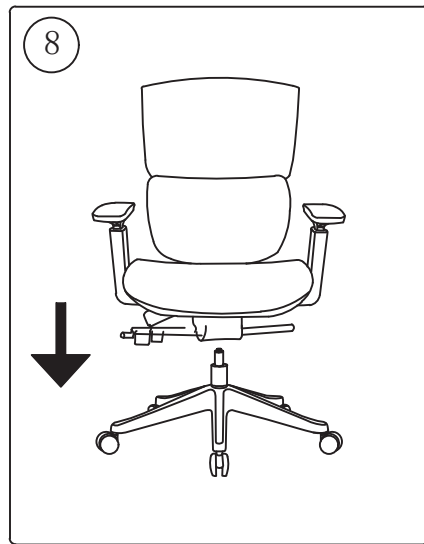

ADAPWORK®

S2 Mesh

Senior ErgoChair

Інструкція зі складання

**Simply innovative.
Iconic comfortable.
Fully adjustable.**

ІНСТРУКЦІЯ ЗІ СКЛАДАННЯ

ПЕРЕД СКЛАДАННЯМ КРІСЛА УВАЖНО ПРОЧИТАЙТЕ ІНСТРУКЦІЮ

УВАГА!

НЕДОТРИМАННЯ ЦИХ ІНСТРУКЦІЙ МОЖЕ ПРИЗВЕСТИ ДО СЕРІОЗНИХ УШКОДЖЕНЬ

1. ВИРІБ ПРИЗНАЧЕНО ЛИШЕ ДЛЯ СИДІННЯ. НЕ СТАВАЙТЕ НА ВИРІБ. НЕ ВИКОРИСТОВУЙТЕ ЙОГО ЯК ПІДСТАВКУ
2. НЕ ВИКОРИСТОВУЙТЕ ВИРІБ, ЯКЩО ВСІ БОЛТИ ТА ДЕТАЛІ НЕ ЗАТЯГНУТІ НАДІЙНО
3. ЯКЩО БУДЬ-ЯКА ДЕТАЛЬ ВІДСУТНЯ, ПОШКОДЖЕНА АБО ЗНОШЕНА, ПРИПИНІТЬ ВИКОРИСТАННЯ ВИРОБУ. РЕМОНТУЙТЕ ВИРІБ ЗА ДОПОМОГОЮ ДЕТАЛЕЙ, НАДАНИХ ВИРОБНИКОМ
4. НЕ СІДАЙТЕ НА ПІДЛІКТНИКИ ВИРОБУ
5. ВИРІБ РОЗРАХОВАНИЙ ДЛЯ СИДІННЯ ОДНІЄЇ ОСОБИ
6. ДІТЯМ ВІКОМ ДО 10 РОКІВ МОЖНА КОРИСТУВАТИСЯ ВИРОБОМ ТІЛЬКИ ПІД НАГЛЯДОМ ДОРОСЛИХ