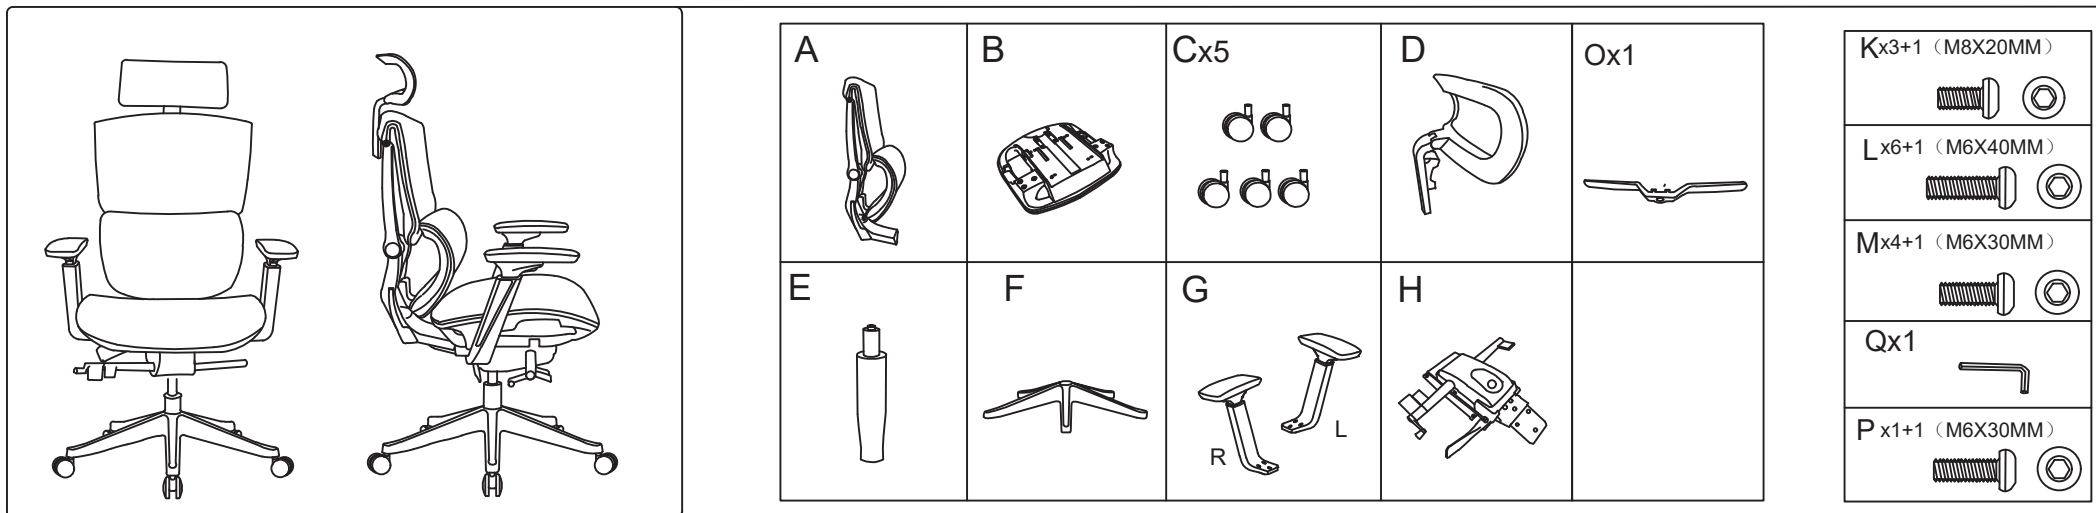

ADAPWORK®

S2 Mesh

Senior ErgoChair

Інструкція зі складання

**Simply innovative.
Iconic comfortable.
Fully adjustable.**

ІНСТРУКЦІЯ ЗІ СКЛАДАННЯ

ПЕРЕД СКЛАДАННЯМ КРІСЛА УВАЖНО ПРОЧИТАЙТЕ ІНСТРУКЦІЮ

УВАГА!

НЕДОТРИМАННЯ ЦИХ ІНСТРУКЦІЙ МОЖЕ ПРИЗВЕСТИ ДО СЕРІОЗНИХ УШКОДЖЕНЬ

1. ВИРІБ ПРИЗНАЧЕНО ЛИШЕ ДЛЯ СИДІННЯ. НЕ СТАВАЙТЕ НА ВИРІБ. НЕ ВИКОРИСТОВУЙТЕ ЙОГО ЯК ПІДСТАВКУ
2. НЕ ВИКОРИСТОВУЙТЕ ВИРІБ, ЯКЩО ВСІ БОЛТИ ТА ДЕТАЛІ НЕ ЗАТЯГНУТІ НАДІЙНО
3. ЯКЩО БУДЬ-ЯКА ДЕТАЛЬ ВІДСУТНЯ, ПОШКОДЖЕНА АБО ЗНОШЕНА, ПРИПИНІТЬ ВИКОРИСТАННЯ ВИРОБУ. РЕМОНТУЙТЕ ВИРІБ ЗА ДОПОМОГОЮ ДЕТАЛЕЙ, НАДАНИХ ВИРОБНИКОМ
4. НЕ СІДАЙТЕ НА ПІДЛІКТНИКИ ВИРОБУ
5. ВИРІБ РОЗРАХОВАНИЙ ДЛЯ СИДІННЯ ОДНІЄЇ ОСОБИ
6. ДІТЯМ ВІКОМ ДО 10 РОКІВ МОЖНА КОРИСТУВАТИСЯ ВИРОБОМ ТІЛЬКИ ПІД НАГЛЯДОМ ДОРОСЛИХ