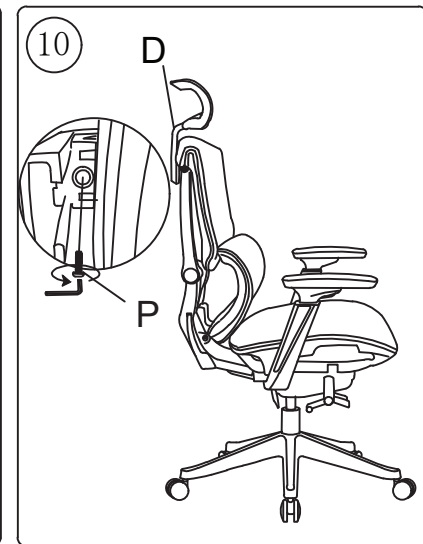

ADAPWORK®

S2 Mesh

Senior ErgoChair

Інструкція зі складання

**Simply innovative.
Iconic comfortable.
Fully adjustable.**

ІНСТРУКЦІЯ ЗІ СКЛАДАННЯ

ПЕРЕД СКЛАДАННЯМ КРІСЛА УВАЖНО ПРОЧИТАЙТЕ ІНСТРУКЦІЮ

УВАГА!

НЕДОТРИМАННЯ ЦИХ ІНСТРУКЦІЙ МОЖЕ ПРИЗВЕСТИ ДО СЕРІОЗНИХ УШКОДЖЕНЬ

1. ВИРІБ ПРИЗНАЧЕНО ЛИШЕ ДЛЯ СИДІННЯ. НЕ СТАВАЙТЕ НА ВИРІБ. НЕ ВИКОРИСТОВУЙТЕ ЙОГО ЯК ПІДСТАВКУ
2. НЕ ВИКОРИСТОВУЙТЕ ВИРІБ, ЯКЩО ВСІ БОЛТИ ТА ДЕТАЛІ НЕ ЗАТЯГНУТІ НАДІЙНО
3. ЯКЩО БУДЬ-ЯКА ДЕТАЛЬ ВІДСУТНЯ, ПОШКОДЖЕНА АБО ЗНОШЕНА, ПРИПИНІТЬ ВИКОРИСТАННЯ ВИРОБУ. РЕМОНТУЙТЕ ВИРІБ ЗА ДОПОМОГОЮ ДЕТАЛЕЙ, НАДАНИХ ВИРОБНИКОМ
4. НЕ СІДАЙТЕ НА ПІДЛІКТНИКИ ВИРОБУ
5. ВИРІБ РОЗРАХОВАНИЙ ДЛЯ СИДІННЯ ОДНІЄЇ ОСОБИ
6. ДІТЯМ ВІКОМ ДО 10 РОКІВ МОЖНА КОРИСТУВАТИСЯ ВИРОБОМ ТІЛЬКИ ПІД НАГЛЯДОМ ДОРОСЛИХ