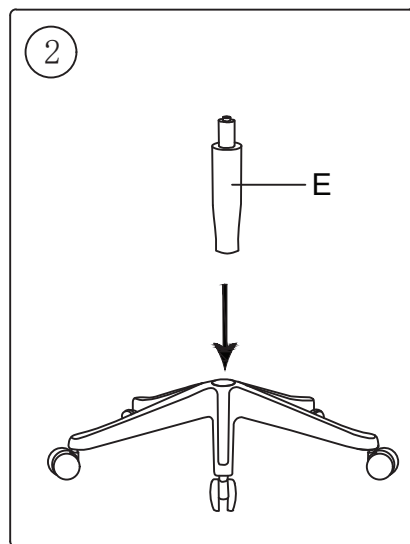

ADAPWORK®

S2 Mesh

Senior ErgoChair

Інструкція зі складання

**Simply innovative.
Iconic comfortable.
Fully adjustable.**

ІНСТРУКЦІЯ ЗІ СКЛАДАННЯ

ПЕРЕД СКЛАДАННЯМ КРІСЛА УВАЖНО ПРОЧИТАЙТЕ ІНСТРУКЦІЮ

УВАГА!

НЕДОТРИМАННЯ ЦИХ ІНСТРУКЦІЙ МОЖЕ ПРИЗВЕСТИ ДО СЕРІОЗНИХ УШКОДЖЕНЬ

1. ВИРІБ ПРИЗНАЧЕНО ЛИШЕ ДЛЯ СИДІННЯ. НЕ СТАВАЙТЕ НА ВИРІБ. НЕ ВИКОРИСТОВУЙТЕ ЙОГО ЯК ПІДСТАВКУ
2. НЕ ВИКОРИСТОВУЙТЕ ВИРІБ, ЯКЩО ВСІ БОЛТИ ТА ДЕТАЛІ НЕ ЗАТЯГНУТІ НАДІЙНО
3. ЯКЩО БУДЬ-ЯКА ДЕТАЛЬ ВІДСУТНЯ, ПОШКОДЖЕНА АБО ЗНОШЕНА, ПРИПИНІТЬ ВИКОРИСТАННЯ ВИРОБУ. РЕМОНТУЙТЕ ВИРІБ ЗА ДОПОМОГОЮ ДЕТАЛЕЙ, НАДАНИХ ВИРОБНИКОМ
4. НЕ СІДАЙТЕ НА ПІДЛІКТНИКИ ВИРОБУ
5. ВИРІБ РОЗРАХОВАНИЙ ДЛЯ СИДІННЯ ОДНІЄЇ ОСОБИ
6. ДІТЯМ ВІКОМ ДО 10 РОКІВ МОЖНА КОРИСТУВАТИСЯ ВИРОБОМ ТІЛЬКИ ПІД НАГЛЯДОМ ДОРОСЛИХ