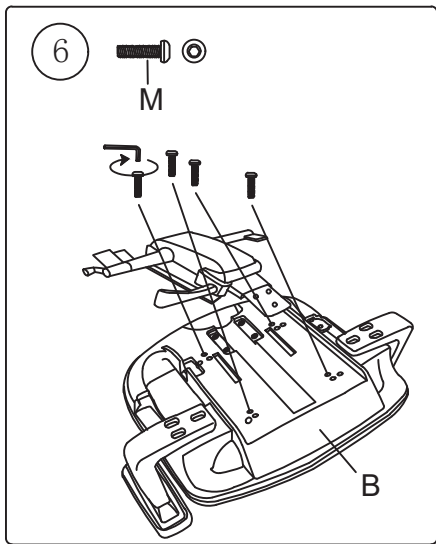

ADAPWORK®

S2 Mesh

Senior ErgoChair

Інструкція зі складання

**Simply innovative.
Iconic comfortable.
Fully adjustable.**

ІНСТРУКЦІЯ ЗІ СКЛАДАННЯ

ПЕРЕД СКЛАДАННЯМ КРІСЛА УВАЖНО ПРОЧИТАЙТЕ ІНСТРУКЦІЮ

УВАГА!

НЕДОТРИМАННЯ ЦИХ ІНСТРУКЦІЙ МОЖЕ ПРИЗВЕСТИ ДО СЕРІОЗНИХ УШКОДЖЕНЬ

1. ВИРІБ ПРИЗНАЧЕНО ЛИШЕ ДЛЯ СИДІННЯ. НЕ СТАВАЙТЕ НА ВИРІБ. НЕ ВИКОРИСТОВУЙТЕ ЙОГО ЯК ПІДСТАВКУ
2. НЕ ВИКОРИСТОВУЙТЕ ВИРІБ, ЯКЩО ВСІ БОЛТИ ТА ДЕТАЛІ НЕ ЗАТЯГНУТІ НАДІЙНО
3. ЯКЩО БУДЬ-ЯКА ДЕТАЛЬ ВІДСУТНЯ, ПОШКОДЖЕНА АБО ЗНОШЕНА, ПРИПИНІТЬ ВИКОРИСТАННЯ ВИРОБУ. РЕМОНТУЙТЕ ВИРІБ ЗА ДОПОМОГОЮ ДЕТАЛЕЙ, НАДАНИХ ВИРОБНИКОМ
4. НЕ СІДАЙТЕ НА ПІДЛІКТНИКИ ВИРОБУ
5. ВИРІБ РОЗРАХОВАНИЙ ДЛЯ СИДІННЯ ОДНІЄЇ ОСОБИ
6. ДІТЯМ ВІКОМ ДО 10 РОКІВ МОЖНА КОРИСТУВАТИСЯ ВИРОБОМ ТІЛЬКИ ПІД НАГЛЯДОМ ДОРОСЛИХ