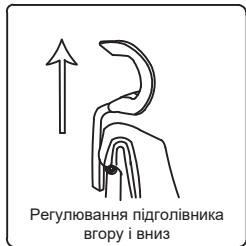

ADAPWORK®

S2 Mesh

Senior ErgoChair

Інструкція зі складання

**Simply innovative.
Iconic comfortable.
Fully adjustable.**

ІНСТРУКЦІЯ ЗІ СКЛАДАННЯ

ПЕРЕД СКЛАДАННЯМ КРІСЛА УВАЖНО ПРОЧИТАЙТЕ ІНСТРУКЦІЮ

УВАГА!

НЕДОТРИМАННЯ ЦИХ ІНСТРУКЦІЙ МОЖЕ ПРИЗВЕСТИ ДО СЕРІОЗНИХ УШКОДЖЕНЬ

1. ВИРІБ ПРИЗНАЧЕНО ЛИШЕ ДЛЯ СИДІННЯ. НЕ СТАВАЙТЕ НА ВИРІБ. НЕ ВИКОРИСТОВУЙТЕ ЙОГО ЯК ПІДСТАВКУ
2. НЕ ВИКОРИСТОВУЙТЕ ВИРІБ, ЯКЩО ВСІ БОЛТИ ТА ДЕТАЛІ НЕ ЗАТЯГНУТІ НАДІЙНО
3. ЯКЩО БУДЬ-ЯКА ДЕТАЛЬ ВІДСУТНЯ, ПОШКОДЖЕНА АБО ЗНОШЕНА, ПРИПИНІТЬ ВИКОРИСТАННЯ ВИРОБУ. РЕМОНТУЙТЕ ВИРІБ ЗА ДОПОМОГОЮ ДЕТАЛЕЙ, НАДАНИХ ВИРОБНИКОМ
4. НЕ СІДАЙТЕ НА ПІДЛІКТНИКИ ВИРОБУ
5. ВИРІБ РОЗРАХОВАНИЙ ДЛЯ СИДІННЯ ОДНІЄЇ ОСОБИ
6. ДІТЯМ ВІКОМ ДО 10 РОКІВ МОЖНА КОРИСТУВАТИСЯ ВИРОБОМ ТІЛЬКИ ПІД НАГЛЯДОМ ДОРОСЛИХ