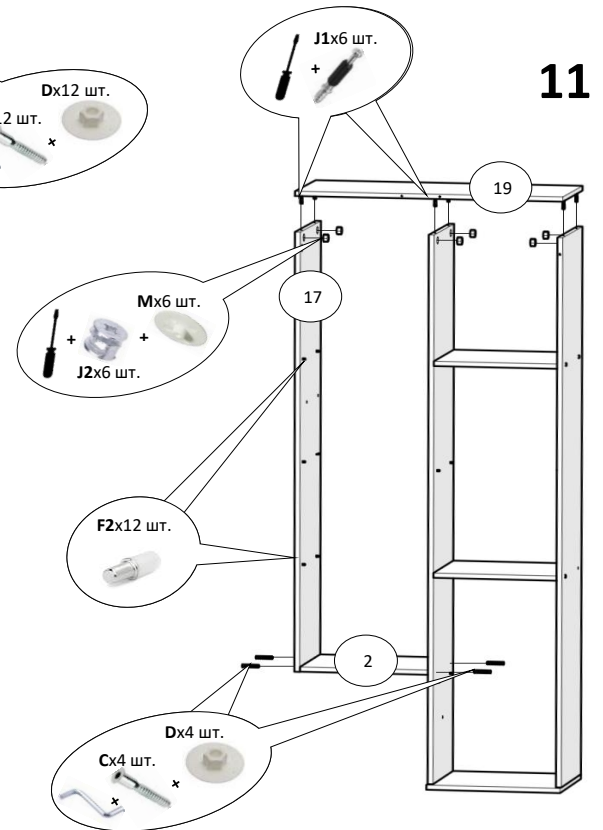

Вітальня "Женева"

сторона: права
2900x440x1900 мм

| № | Довжина,мм | Ширина,мм | К-сть, шт | Товщина,мм | Матеріал |
|----|------------|-----------|-----------|------------|----------|
| 1 | 368 | 317 | 4 | 16 | ЛДСП |
| 2 | 384 | 312 | 1 | 16 | ЛДСП |
| 3 | 246 | 250 | 1 | 16 | ЛДСП |
| 4 | 800 | 100 | 1 | 16 | ЛДСП |
| 5 | 1600 | 250 | 1 | 16 | ЛДСП |
| 6 | 1350 | 317 | 1 | 16 | ЛДСП |
| 7 | 1848 | 317 | 1 | 16 | ЛДСП |
| 8 | 1300 | 100 | 1 | 16 | ЛДСП |
| 9 | 384 | 317 | 3 | 16 | ЛДСП |
| 10 | 368 | 317 | 2 | 16 | ЛДСП |
| 11 | 800 | 100 | 1 | 16 | ЛДСП |
| 12 | 1600 | 100 | 1 | 16 | ЛДСП |
| 13 | 352 | 417 | 2 | 16 | ЛДСП |
| 14 | 680 | 417 | 1 | 16 | ЛДСП |
| 15 | 2100 | 100 | 1 | 16 | ЛДСП |
| 16 | 1300 | 250 | 1 | 16 | ЛДСП |
| 17 | 1480 | 320 | 1 | 16 | ЛДСП |
| 18 | 400 | 340 | 1 | 16 | ЛДСП |
| 19 | 800 | 320 | 1 | 16 | ЛДСП |
| 20 | 800 | 320 | 1 | 16 | ЛДСП |
| 21 | 1848 | 320 | 1 | 16 | ЛДСП |
| 22 | 1350 | 320 | 1 | 16 | ЛДСП |
| 23 | 982 | 320 | 1 | 16 | ЛДСП |
| 24 | 400 | 340 | 1 | 16 | ЛДСП |
| 25 | 2100 | 440 | 1 | 16 | ЛДСП |
| 26 | 2100 | 440 | 1 | 16 | ЛДСП |
| 27 | 352 | 420 | 2 | 16 | ЛДСП |
| 28 | 1390 | 90 | 1 | 16 | ЛДСП |
| 29 | 898 | 90 | 1 | 16 | ЛДСП |
| 30 | 706 | 246 | 2 | 16 | ЛДСП |
| 31 | 1259 | 397 | 1 | 16 | ЛДСП |
| 32 | 1758 | 397 | 1 | 16 | ЛДСП |

| № | Довжина,мм | Ширина,мм | К-сть, шт | Товщина,мм | Матеріал |
|----|------------|-----------|-----------|------------|----------|
| 33 | 712 | 384 | 1 | 4 | ДВП |
| 34 | 982 | 400 | 1 | 4 | ДВП |
| 35 | 368 | 694 | 3 | 4 | ДВП |
| 36 | 1480 | 400 | 1 | 4 | ДВП |
| 37 | 1366 | 384 | 1 | 4 | ДВП |
| 38 | 1152 | 384 | 1 | 4 | ДВП |
| 39 | 382 | 310 | 3 | 4 | Скло |
| 40 | 1390 | 350 | 1 | 4 | Скло |

1

2

3

4

5

7

8

9

10

11

12

13

15

14

16

17