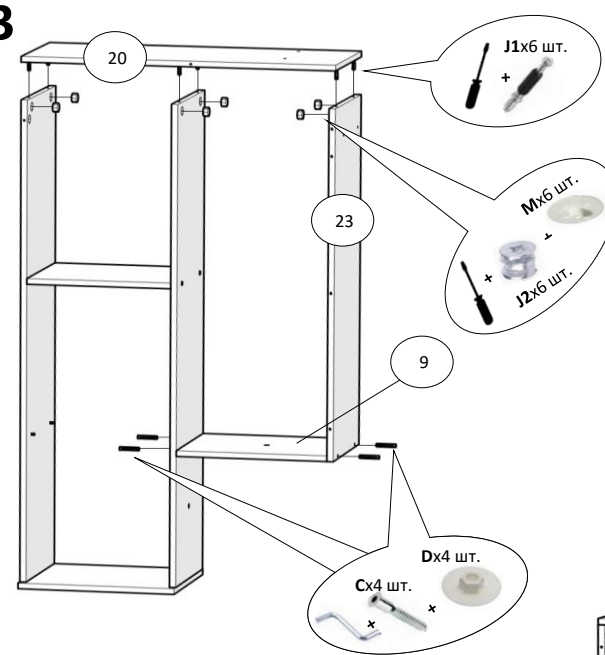

№	Довжина,мм	Ширина,мм	К-сть, шт	Товщина,мм	Матеріал
33	712	384	1	4	ДВП
34	982	400	1	4	ДВП
35	368	694	3	4	ДВП
36	1480	400	1	4	ДВП
37	1366	384	1	4	ДВП
38	1152	384	1	4	ДВП
39	382	310	3	4	Скло
40	1390	350	1	4	Скло

1

2

3

4