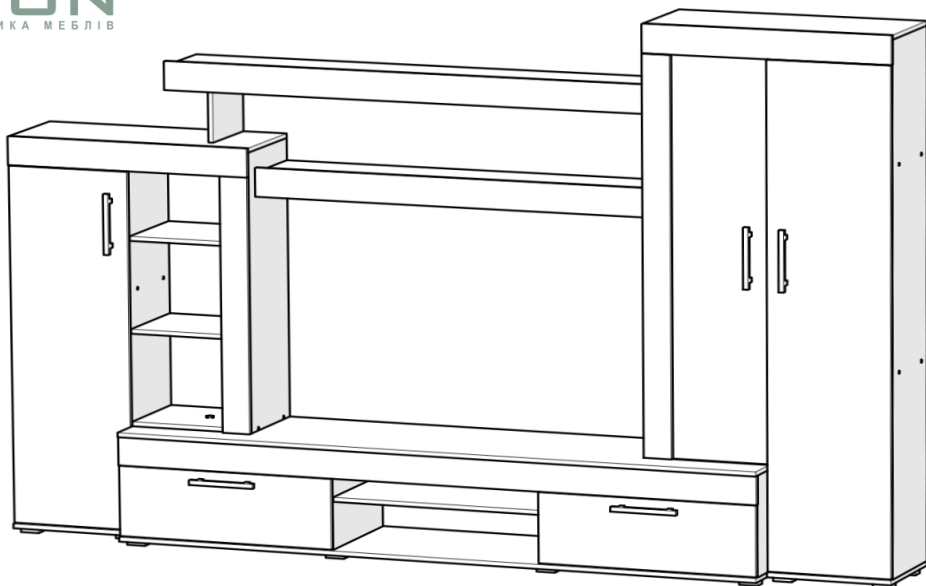

Вітальня "Женева"

сторона: права
2900x440x1900 мм

| № | Довжина,мм | Ширина,мм | К-сть, шт | Товщина,мм | Матеріал |
|----|------------|-----------|-----------|------------|----------|
| 1 | 368 | 317 | 4 | 16 | ЛДСП |
| 2 | 384 | 312 | 1 | 16 | ЛДСП |
| 3 | 246 | 250 | 1 | 16 | ЛДСП |
| 4 | 800 | 100 | 1 | 16 | ЛДСП |
| 5 | 1600 | 250 | 1 | 16 | ЛДСП |
| 6 | 1350 | 317 | 1 | 16 | ЛДСП |
| 7 | 1848 | 317 | 1 | 16 | ЛДСП |
| 8 | 1300 | 100 | 1 | 16 | ЛДСП |
| 9 | 384 | 317 | 3 | 16 | ЛДСП |
| 10 | 368 | 317 | 2 | 16 | ЛДСП |
| 11 | 800 | 100 | 1 | 16 | ЛДСП |
| 12 | 1600 | 100 | 1 | 16 | ЛДСП |
| 13 | 352 | 417 | 2 | 16 | ЛДСП |
| 14 | 680 | 417 | 1 | 16 | ЛДСП |
| 15 | 2100 | 100 | 1 | 16 | ЛДСП |
| 16 | 1300 | 250 | 1 | 16 | ЛДСП |
| 17 | 1480 | 320 | 1 | 16 | ЛДСП |
| 18 | 400 | 340 | 1 | 16 | ЛДСП |
| 19 | 800 | 320 | 1 | 16 | ЛДСП |
| 20 | 800 | 320 | 1 | 16 | ЛДСП |
| 21 | 1848 | 320 | 1 | 16 | ЛДСП |
| 22 | 1350 | 320 | 1 | 16 | ЛДСП |
| 23 | 982 | 320 | 1 | 16 | ЛДСП |
| 24 | 400 | 340 | 1 | 16 | ЛДСП |
| 25 | 2100 | 440 | 1 | 16 | ЛДСП |
| 26 | 2100 | 440 | 1 | 16 | ЛДСП |
| 27 | 352 | 420 | 2 | 16 | ЛДСП |
| 28 | 1390 | 90 | 1 | 16 | ЛДСП |
| 29 | 898 | 90 | 1 | 16 | ЛДСП |
| 30 | 706 | 246 | 2 | 16 | ЛДСП |
| 31 | 1259 | 397 | 1 | 16 | ЛДСП |
| 32 | 1758 | 397 | 1 | 16 | ЛДСП |