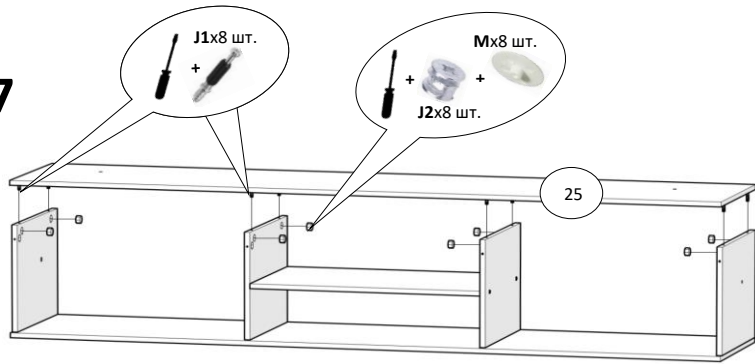

Вітальня "Женева"

сторона: права
2900x440x1900 мм

| № | Довжина,мм | Ширина,мм | К-сть, шт | Товщина,мм | Матеріал |
|----|------------|-----------|-----------|------------|----------|
| 1 | 368 | 317 | 4 | 16 | ЛДСП |
| 2 | 384 | 312 | 1 | 16 | ЛДСП |
| 3 | 246 | 250 | 1 | 16 | ЛДСП |
| 4 | 800 | 100 | 1 | 16 | ЛДСП |
| 5 | 1600 | 250 | 1 | 16 | ЛДСП |
| 6 | 1350 | 317 | 1 | 16 | ЛДСП |
| 7 | 1848 | 317 | 1 | 16 | ЛДСП |
| 8 | 1300 | 100 | 1 | 16 | ЛДСП |
| 9 | 384 | 317 | 3 | 16 | ЛДСП |
| 10 | 368 | 317 | 2 | 16 | ЛДСП |
| 11 | 800 | 100 | 1 | 16 | ЛДСП |
| 12 | 1600 | 100 | 1 | 16 | ЛДСП |
| 13 | 352 | 417 | 2 | 16 | ЛДСП |
| 14 | 680 | 417 | 1 | 16 | ЛДСП |
| 15 | 2100 | 100 | 1 | 16 | ЛДСП |
| 16 | 1300 | 250 | 1 | 16 | ЛДСП |
| 17 | 1480 | 320 | 1 | 16 | ЛДСП |
| 18 | 400 | 340 | 1 | 16 | ЛДСП |
| 19 | 800 | 320 | 1 | 16 | ЛДСП |
| 20 | 800 | 320 | 1 | 16 | ЛДСП |
| 21 | 1848 | 320 | 1 | 16 | ЛДСП |
| 22 | 1350 | 320 | 1 | 16 | ЛДСП |
| 23 | 982 | 320 | 1 | 16 | ЛДСП |
| 24 | 400 | 340 | 1 | 16 | ЛДСП |
| 25 | 2100 | 440 | 1 | 16 | ЛДСП |
| 26 | 2100 | 440 | 1 | 16 | ЛДСП |
| 27 | 352 | 420 | 2 | 16 | ЛДСП |
| 28 | 1390 | 90 | 1 | 16 | ЛДСП |
| 29 | 898 | 90 | 1 | 16 | ЛДСП |
| 30 | 706 | 246 | 2 | 16 | ЛДСП |
| 31 | 1259 | 397 | 1 | 16 | ЛДСП |
| 32 | 1758 | 397 | 1 | 16 | ЛДСП |

1

2

3

4

5

7

8

9