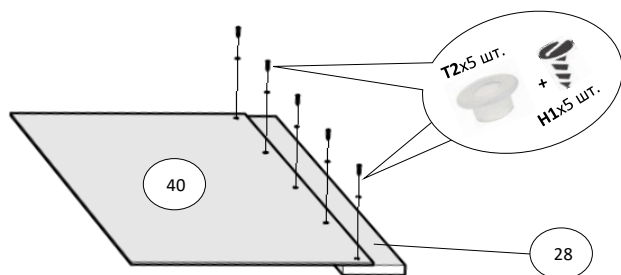

№	Довжина,мм	Ширина,мм	К-сть, шт	Товщина,мм	Матеріал
33	712	384	1	4	ДВП
34	982	400	1	4	ДВП
35	368	694	3	4	ДВП
36	1480	400	1	4	ДВП
37	1366	384	1	4	ДВП
38	1152	384	1	4	ДВП
39	382	310	3	4	Скло
40	1390	350	1	4	Скло

1

2

3

4