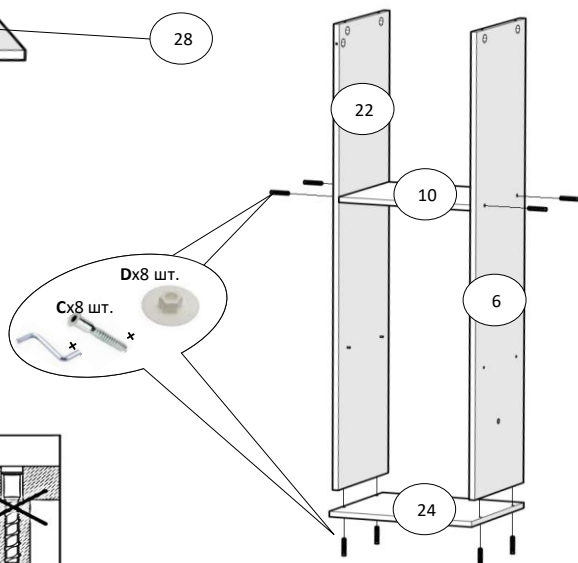

№	Довжина,мм	Ширина,мм	К-сть, шт	Товщина,мм	Матеріал
33	712	384	1	4	ДВП
34	982	400	1	4	ДВП
35	368	694	3	4	ДВП
36	1480	400	1	4	ДВП
37	1366	384	1	4	ДВП
38	1152	384	1	4	ДВП
39	382	310	3	4	Скло
40	1390	350	1	4	Скло

1

2

3

4