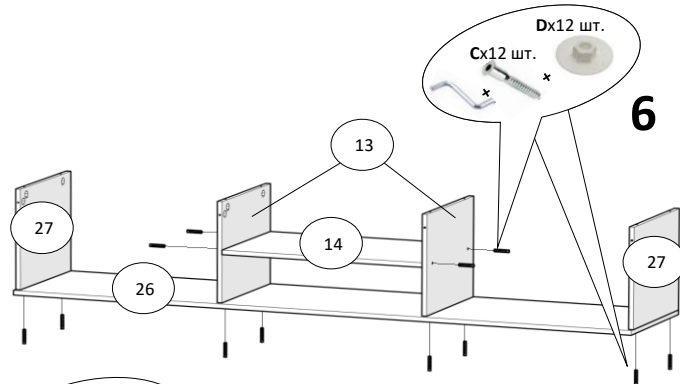

Вітальня "Женева"

сторона: права
2900x440x1900 мм

| № | Довжина,мм | Ширина,мм | К-сть, шт | Товщина,мм | Матеріал |
|----|------------|-----------|-----------|------------|----------|
| 1 | 368 | 317 | 4 | 16 | ЛДСП |
| 2 | 384 | 312 | 1 | 16 | ЛДСП |
| 3 | 246 | 250 | 1 | 16 | ЛДСП |
| 4 | 800 | 100 | 1 | 16 | ЛДСП |
| 5 | 1600 | 250 | 1 | 16 | ЛДСП |
| 6 | 1350 | 317 | 1 | 16 | ЛДСП |
| 7 | 1848 | 317 | 1 | 16 | ЛДСП |
| 8 | 1300 | 100 | 1 | 16 | ЛДСП |
| 9 | 384 | 317 | 3 | 16 | ЛДСП |
| 10 | 368 | 317 | 2 | 16 | ЛДСП |
| 11 | 800 | 100 | 1 | 16 | ЛДСП |
| 12 | 1600 | 100 | 1 | 16 | ЛДСП |
| 13 | 352 | 417 | 2 | 16 | ЛДСП |
| 14 | 680 | 417 | 1 | 16 | ЛДСП |
| 15 | 2100 | 100 | 1 | 16 | ЛДСП |
| 16 | 1300 | 250 | 1 | 16 | ЛДСП |
| 17 | 1480 | 320 | 1 | 16 | ЛДСП |
| 18 | 400 | 340 | 1 | 16 | ЛДСП |
| 19 | 800 | 320 | 1 | 16 | ЛДСП |
| 20 | 800 | 320 | 1 | 16 | ЛДСП |
| 21 | 1848 | 320 | 1 | 16 | ЛДСП |
| 22 | 1350 | 320 | 1 | 16 | ЛДСП |
| 23 | 982 | 320 | 1 | 16 | ЛДСП |
| 24 | 400 | 340 | 1 | 16 | ЛДСП |
| 25 | 2100 | 440 | 1 | 16 | ЛДСП |
| 26 | 2100 | 440 | 1 | 16 | ЛДСП |
| 27 | 352 | 420 | 2 | 16 | ЛДСП |
| 28 | 1390 | 90 | 1 | 16 | ЛДСП |
| 29 | 898 | 90 | 1 | 16 | ЛДСП |
| 30 | 706 | 246 | 2 | 16 | ЛДСП |
| 31 | 1259 | 397 | 1 | 16 | ЛДСП |
| 32 | 1758 | 397 | 1 | 16 | ЛДСП |

| № | Довжина,мм | Ширина,мм | К-сть, шт | Товщина,мм | Матеріал |
|----|------------|-----------|-----------|------------|----------|
| 33 | 712 | 384 | 1 | 4 | ДВП |
| 34 | 982 | 400 | 1 | 4 | ДВП |
| 35 | 368 | 694 | 3 | 4 | ДВП |
| 36 | 1480 | 400 | 1 | 4 | ДВП |
| 37 | 1366 | 384 | 1 | 4 | ДВП |
| 38 | 1152 | 384 | 1 | 4 | ДВП |
| 39 | 382 | 310 | 3 | 4 | Скло |
| 40 | 1390 | 350 | 1 | 4 | Скло |

1

2

3

4

5

7

8

9