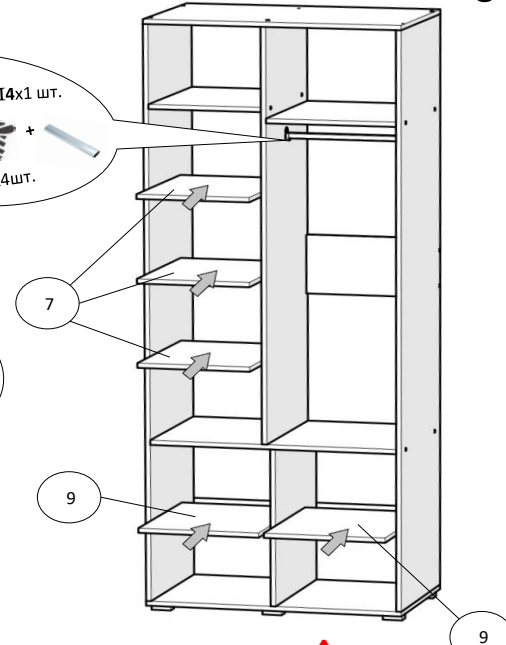

Дитяча "Краш"

Шафа дводверна з полицями

800x520x2000 мм

- | | | | | | | | |
|----------------------|----------------------|---------------------|----------------------|----------------------|----------------------|---------------------|--------------------|
| Вх1 шт. | Сх30 шт. | Dх30 шт. | F1х20 шт. | R10х1 шт. | Кх100 шт. | Gх12 шт. | U2х2шт. |
| | 6,4х50 мм | | D-5 мм | Ф049 | 1,2х20 мм | 6,3х13 мм | 6х50 мм |
| H1х18 шт. | H3х12 шт. | H5х4 шт. | H8х2шт. | J1х2 шт. | J2х2 шт. | Mх2 шт. | |
| 3,5х16 мм | 4х20 мм | 3х20 мм | 4х50 мм | штифт | ескцентрик | | |
| | I5х2 шт. | I4х1 шт. | V1х6 шт. | Ух2 шт. | Nх6 шт. | | |
| | 4,2х16 мм | 398 мм | накладна | вуха навісні малі | Ф311.05 | | |

1

2

3

4

5

6

7

8

ОБОВ'ЯЗКОВО ЗАФІКСУВАТИ ДО СТІНИ