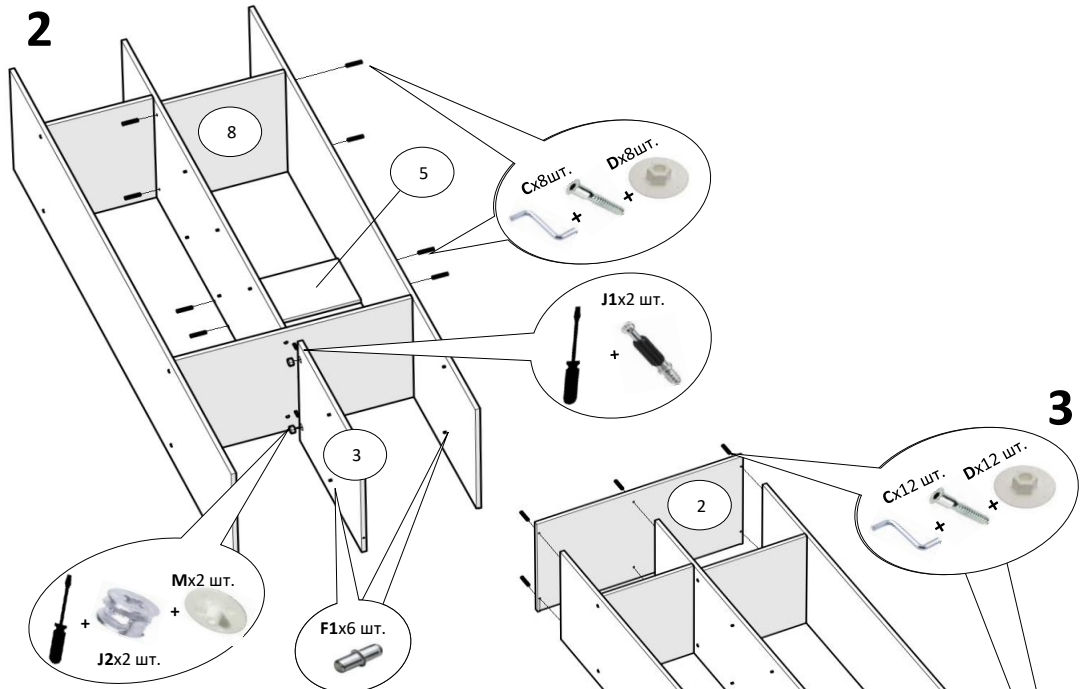

2

3

4

5

6

7

8

ОБОВ'ЯЗКОВО ЗАФІКСУВАТИ ДО СТІНИ