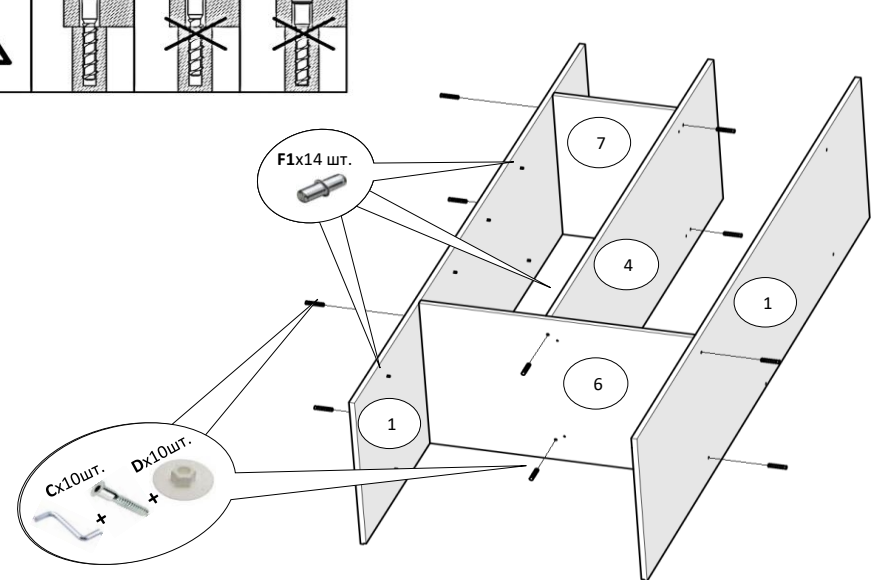

Дитяча "Краш"

Шафа дводверна з полицями

800x520x2000 мм

- | | | | | | | | |
|----------------------|----------------------|---------------------|----------------------|----------------------|----------------------|---------------------|--------------------|
| Вх1 шт. | Сх30 шт. | Dх30 шт. | F1х20 шт. | R10х1 шт. | Кх100 шт. | Gх12 шт. | U2х2шт. |
| | 6,4х50 мм | | D-5 мм | Ф049 | 1,2х20 мм | 6,3х13 мм | 6х50 мм |
| H1х18 шт. | H3х12 шт. | H5х4 шт. | H8х2шт. | J1х2 шт. | J2х2 шт. | Mх2 шт. | |
| 3,5х16 мм | 4х20 мм | 3х20 мм | 4х50 мм | штифт | ескцентрик | | |
| | I5х2 шт. | I4х1 шт. | V1х6 шт. | Ух2 шт. | Nх6 шт. | | |
| | 4,2х16 мм | 398 мм | накладна | вуха навісні малі | Ф311.05 | | |

| № | Довжина,мм | Ширина,мм | К-сть, шт | Товщина,мм | Матеріал |
|----|------------|-----------|-----------|------------|----------|
| 1 | 1948 | 500 | 2 | 16 | ЛДСП |
| 2 | 800 | 500 | 2 | 16 | ЛДСП |
| 3 | 532 | 497 | 1 | 16 | ЛДСП |
| 4 | 1400 | 497 | 1 | 16 | ЛДСП |
| 5 | 402 | 200 | 1 | 16 | ЛДСП |
| 6 | 768 | 497 | 1 | 16 | ЛДСП |
| 7 | 350 | 497 | 4 | 16 | ЛДСП |
| 8 | 402 | 497 | 1 | 16 | ЛДСП |
| 9 | 376 | 497 | 2 | 16 | ЛДСП |
| 10 | 396 | 1430 | 2 | 16 | ЛДСП |
| 11 | 1416 | 366 | 1 | 4 | ДВП |
| 12 | 1416 | 418 | 1 | 4 | ДВП |
| 13 | 274 | 784 | 2 | 4 | ДВП |
| 14 | 767 | 14 | 1 | 6 | Пластик |