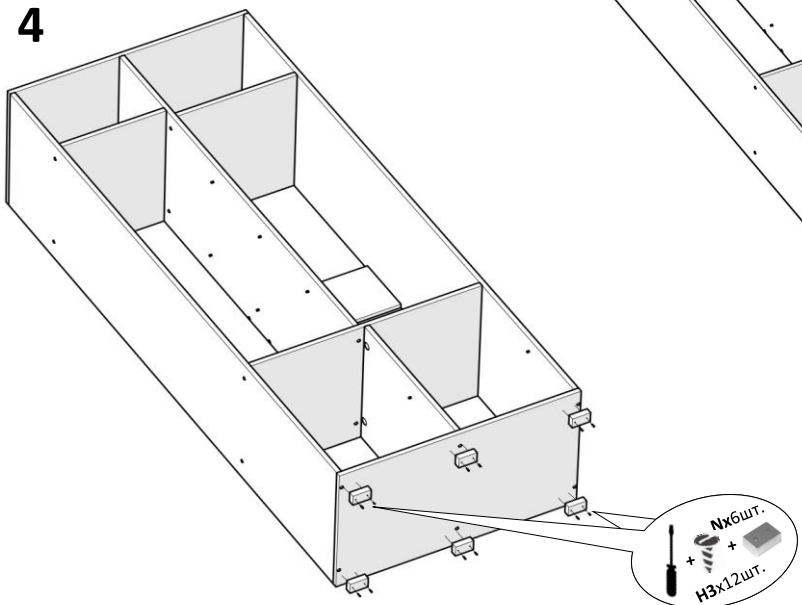

Дитяча "Краш"

Шафа дводверна з полицями

800x520x2000 мм

- | | | | | | | | |
|----------------------|----------------------|---------------------|----------------------|----------------------|----------------------|---------------------|--------------------|
| Вх1 шт. | Сх30 шт. | Dх30 шт. | F1х20 шт. | R10х1 шт. | Кх100 шт. | Gх12 шт. | U2х2шт. |
| | 6,4х50 мм | | D-5 мм | Ф049 | 1,2х20 мм | 6,3х13 мм | 6х50 мм |
| H1х18 шт. | H3х12 шт. | H5х4 шт. | H8х2шт. | J1х2 шт. | J2х2 шт. | Mх2 шт. | |
| 3,5х16 мм | 4х20 мм | 3х20 мм | 4х50 мм | штифт | ескцентрик | | |
| | I5х2 шт. | I4х1 шт. | V1х6 шт. | Ух2 шт. | Nх6 шт. | | |
| | 4,2х16 мм | 398 мм | накладна | вуха навісні малі | Ф311.05 | | |

1

2

3

4

5

6

7

8

ОБОВ'ЯЗКОВО ЗАФІКСУВАТИ ДО СТІНИ