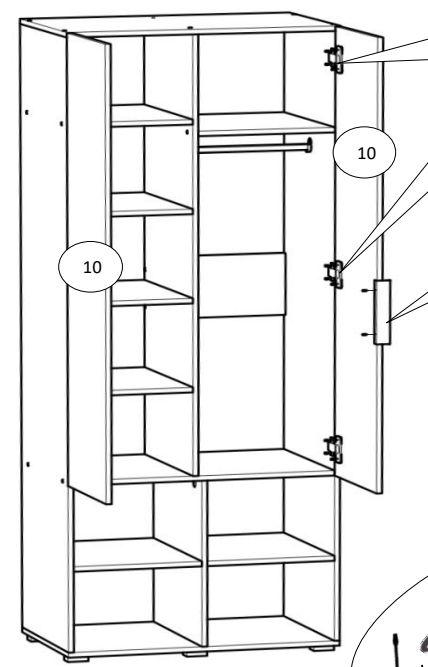

Дитяча "Краш"

Шафа дводверна з полицями

800x520x2000 мм

- | | | | | | | | |
|----------------------|----------------------|---------------------|----------------------|----------------------|----------------------|---------------------|--------------------|
| Вх1 шт. | Сх30 шт. | Dх30 шт. | F1х20 шт. | R10х1 шт. | Кх100 шт. | Gх12 шт. | U2х2шт. |
| | 6,4х50 мм | | D-5 мм | Ф049 | 1,2х20 мм | 6,3х13 мм | 6х50 мм |
| H1х18 шт. | H3х12 шт. | H5х4 шт. | H8х2шт. | J1х2 шт. | J2х2 шт. | Mх2 шт. | |
| 3,5х16 мм | 4х20 мм | 3х20 мм | 4х50 мм | штифт | ескцентрик | | |
| | I5х2 шт. | I4х1 шт. | V1х6 шт. | Ух2 шт. | Nх6 шт. | | |
| | 4,2х16 мм | 398 мм | накладна | вуха навісні малі | Ф311.05 | | |

1

2

3

4

5

6

7

8

ОБОВ'ЯЗКОВО ЗАФІКСУВАТИ ДО СТІНИ