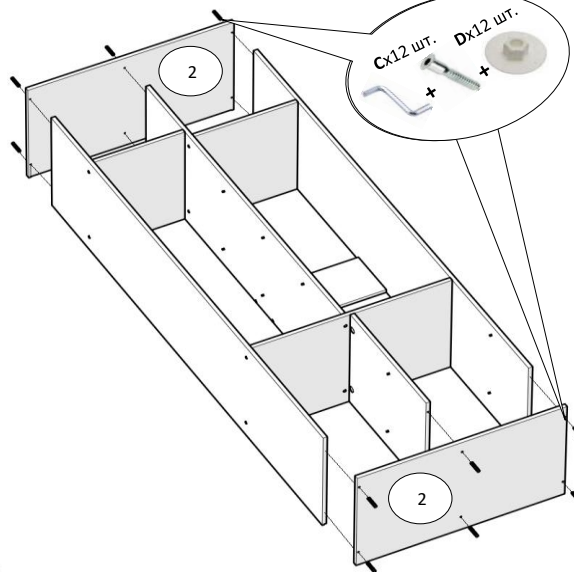

Дитяча "Краш"

Шафа дводверна з полицями

800x520x2000 мм

- | | | | | | | | |
|----------------------|----------------------|---------------------|----------------------|----------------------|----------------------|---------------------|--------------------|
| Вх1 шт. | Сх30 шт. | Dх30 шт. | F1х20 шт. | R10х1 шт. | Кх100 шт. | Gх12 шт. | U2х2шт. |
| | 6,4х50 мм | | D-5 мм | Ф049 | 1,2х20 мм | 6,3х13 мм | 6х50 мм |
| H1х18 шт. | H3х12 шт. | H5х4 шт. | H8х2шт. | J1х2 шт. | J2х2 шт. | Mх2 шт. | |
| 3,5х16 мм | 4х20 мм | 3х20 мм | 4х50 мм | штифт | ескцентрик | | |
| | I5х2 шт. | I4х1 шт. | V1х6 шт. | Ух2 шт. | Nх6 шт. | | |
| | 4,2х16 мм | 398 мм | накладна | вуха навісні малі | Ф311.05 | | |

1

2

3

4

5

6

7

8

ОБОВ'ЯЗКОВО ЗАФІКСУВАТИ ДО СТІНИ