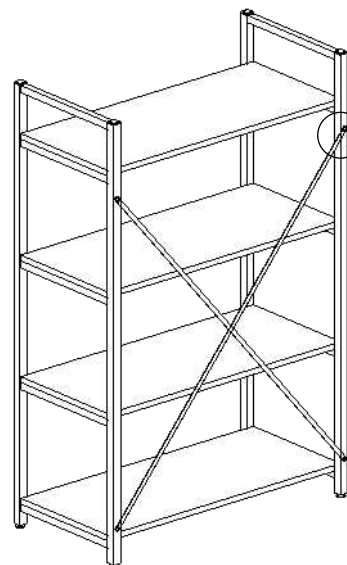

Стеллаж L-125

Крепим полки (3) к стойкам (1) винтами М6*30

Крепим диагонали (2) к стойкам (1) винтами М6*12

Детали

- 1) Стойка - 2 шт.
- 2) Диагональ - 2 шт.
- 3) Полка - 4 шт.

Крепеж

- Винт М6*30 - 16 шт.
- Винт М6*12 - 4 шт.
- Ножка рег. - 4 шт.
- Ключ шестигр. - 1 шт.