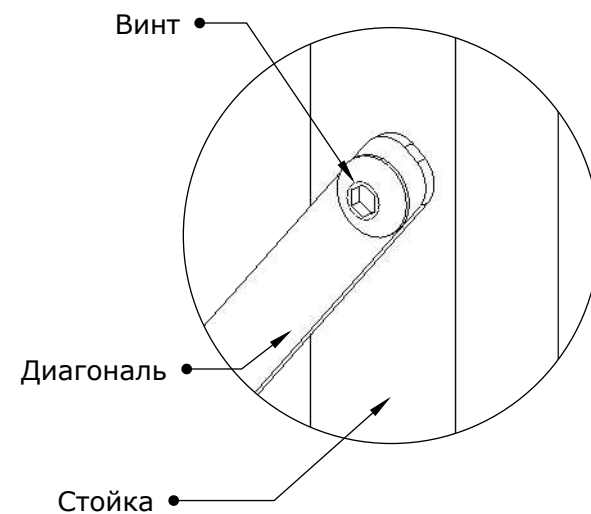

Стеллаж L-125

Крепим полки (3) к стойкам (1) винтами М6*30

Крепим диагонали (2) к стойкам (1) винтами М6*12

Детали

- 1) Стойка - 2 шт.
- 2) Диагональ - 2 шт.
- 3) Полка - 4 шт.

Крепеж

- Винт М6*30 - 16 шт.
- Винт М6*12 - 4 шт.
- Ножка рег. - 4 шт.
- Ключ шестигр. - 1 шт.