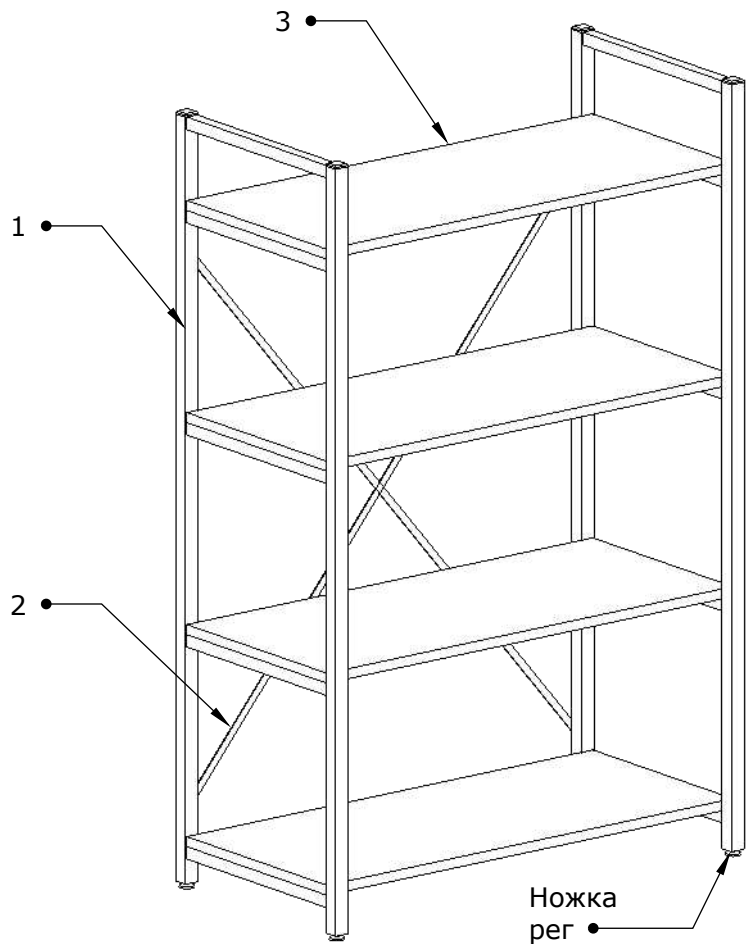

Стеллаж L-125

Крепим полки (3) к стойкам (1) винтами М6*30

Крепим диагонали (2) к стойкам (1) винтами М6*12

Детали

- 1) Стойка - 2 шт.
- 2) Диагональ - 2 шт.
- 3) Полка - 4 шт.

Крепеж

- Винт М6*30 - 16 шт.
- Винт М6*12 - 4 шт.
- Ножка рег. - 4 шт.
- Ключ шестигр. - 1 шт.