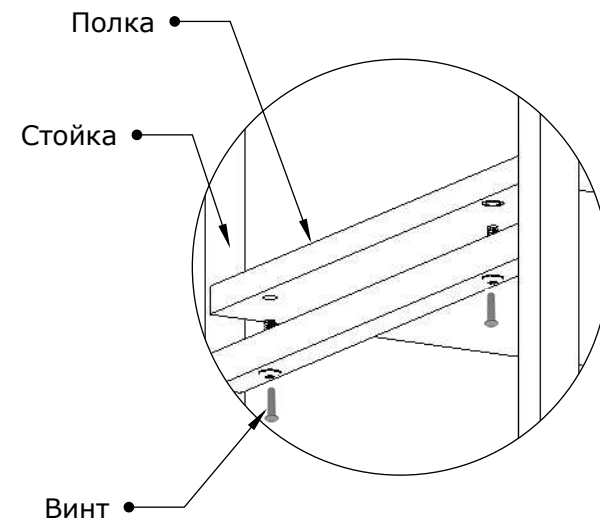

Стеллаж L-125

Крепим полки (3) к стойкам (1) винтами М6*30

Крепим диагонали (2) к стойкам (1) винтами М6*12

Детали

- 1) Стойка - 2 шт.
- 2) Диагональ - 2 шт.
- 3) Полка - 4 шт.

Крепеж

- Винт М6*30 - 16 шт.
- Винт М6*12 - 4 шт.
- Ножка рег. - 4 шт.
- Ключ шестигр. - 1 шт.