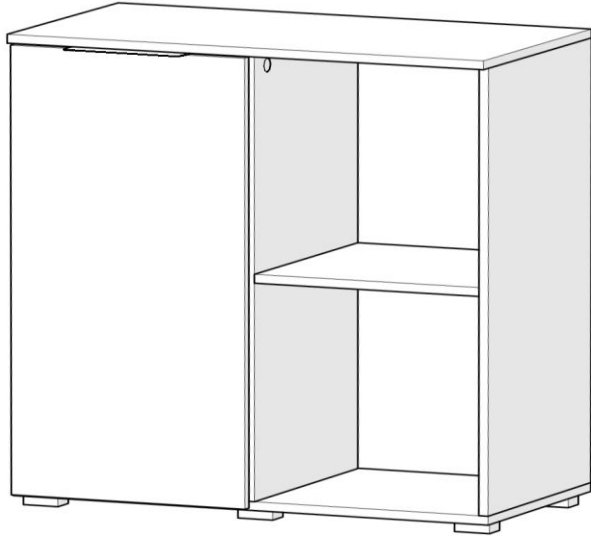

Дитяча "Краш"

Тумба 1 дв.

820x430x860 мм

- | | | | | | | | |
|----------------------|----------------------|---------------------|---------------------|----------------------|---------------------|----------------------|---------------------|
| Вх1 шт. | Сх8 шт. | Дх8 шт. | Узх2 шт. | Нх6 шт. | Кх64 шт. | R10х1 шт. | V1х2 шт. |
| | 6,4x50 мм | | | Ф311.05 | 1,2x20 мм | Ф049 | накладна |
| J1х12 шт. | J2х12 шт. | Мх12 шт. | Н1х8 шт. | Н3х12 шт. | Н8х2 шт. | Гх4 шт. | U2х2 шт. |
| штифт | ескцентрик | | 3,5x16 мм | 4x20 мм | 4x50 мм | 6,3x13 мм | 6x50 мм |