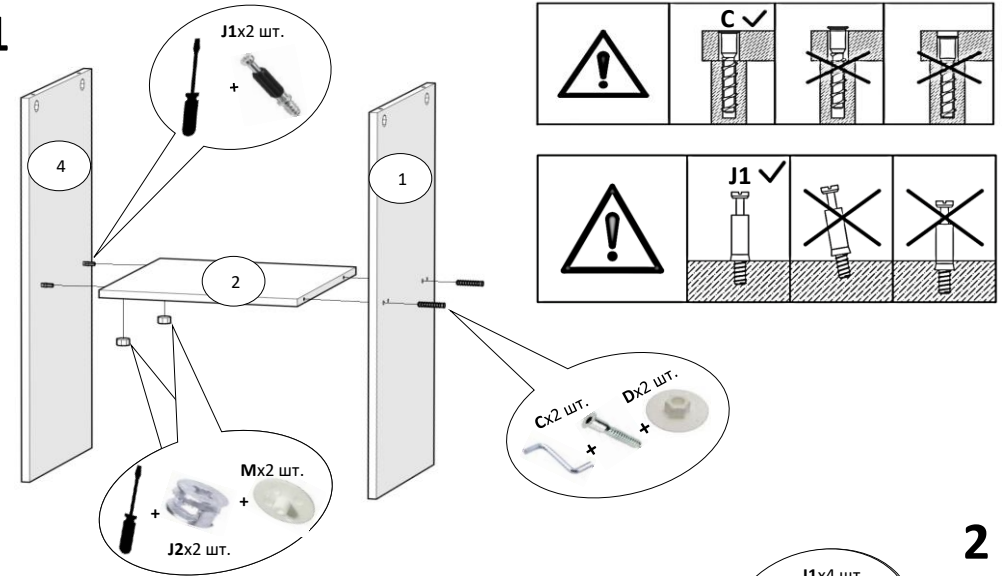

Вх1 шт. 	Сх8 шт. 	Дх8 шт. 	Узх2 шт. 	Нх6 шт. 	Кх64 шт. 	R10х1 шт. 	V1х2 шт.
	6,4x50 мм			Ф311.05	1,2x20 мм	Ф049	накладна
J1х12 шт. 	J2х12 шт. 	Мх12 шт. 	Н1х8 шт. 	Н3х12 шт. 	Н8х2 шт. 	Гх4 шт. 	U2х2 шт.
штифт	ескцентрик		3,5x16 мм	4x20 мм	4x50 мм	6,3x13 мм	6x50 мм

№	Довжина,мм	Ширина,мм	К-сть, шт	Товщина,мм	Матеріал
1	804	407	1	16	ЛДСП
2	385	407	2	16	ЛДСП
3	819	430	1	16	ЛДСП
4	804	410	2	16	ЛДСП
5	819	410	1	16	ЛДСП

№	Довжина,мм	Ширина,мм	К-сть, шт	Товщина,мм	Матеріал
6	412	812	1	16	ЛДСП
7	409	400	2	4	ДВП
8	409	400	2	4	ДВП

1