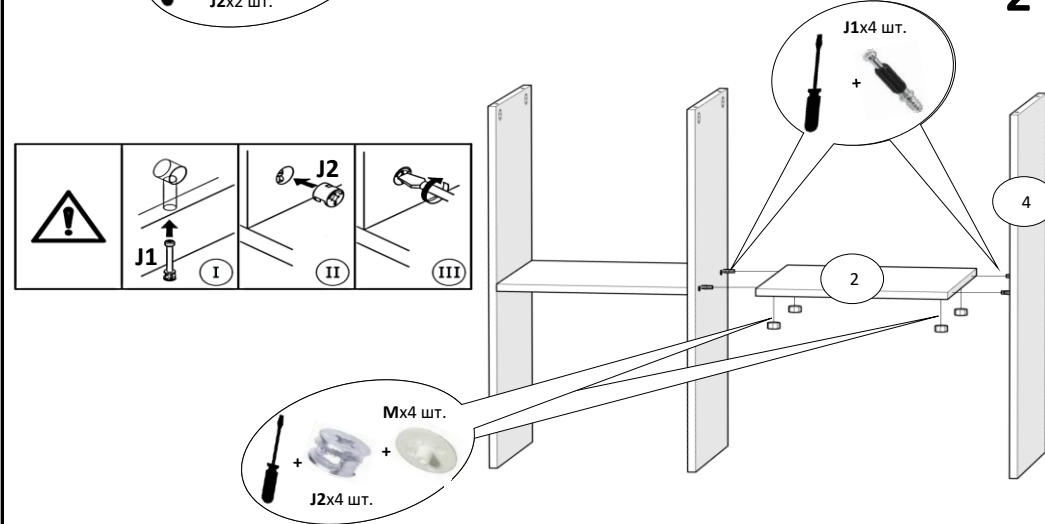

Дитяча "Краш"

Тумба 1 дв.

820x430x860 мм

Вх1 шт. 	Сх8 шт. 	Дх8 шт. 	Узх2 шт. 	Нх6 шт. 	Кх64 шт. 	R10х1 шт. 	V1х2 шт.
	6,4x50 мм			Ф311.05	1,2x20 мм	Ф049	накладна
J1х12 шт. 	J2х12 шт. 	Мх12 шт. 	Н1х8 шт. 	Н3х12 шт. 	Н8х2 шт. 	Гх4 шт. 	U2х2 шт.
штифт	ескцентрик		3,5x16 мм	4x20 мм	4x50 мм	6,3x13 мм	6x50 мм

№	Довжина,мм	Ширина,мм	К-сть, шт	Товщина,мм	Матеріал
1	804	407	1	16	ЛДСП
2	385	407	2	16	ЛДСП
3	819	430	1	16	ЛДСП
4	804	410	2	16	ЛДСП
5	819	410	1	16	ЛДСП

№	Довжина,мм	Ширина,мм	К-сть, шт	Товщина,мм	Матеріал
6	412	812	1	16	ЛДСП
7	409	400	2	4	ДВП
8	409	400	2	4	ДВП

1

2