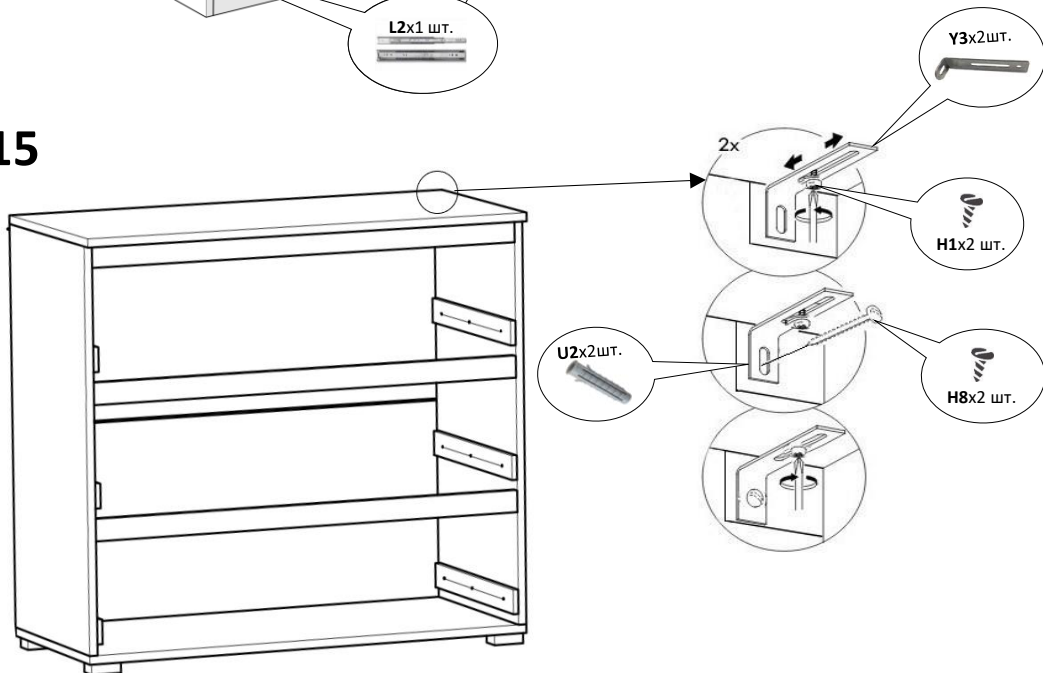

12

13

14

15

16

17

ОБОВ'ЯЗКОВО ЗАФІКСУВАТИ КОМОД ДО СТИНИ