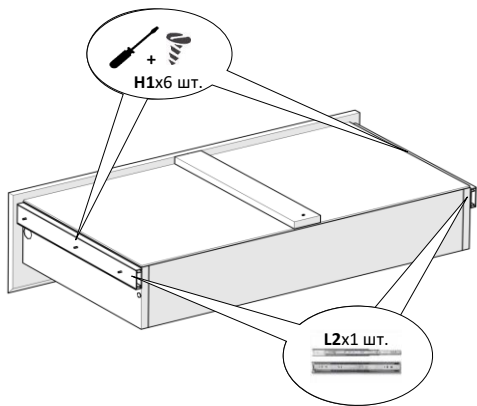

12

13

14

15

16

17

ОБОВ'ЯЗКОВО ЗАФІКСУВАТИ КОМОД ДО СТИНИ