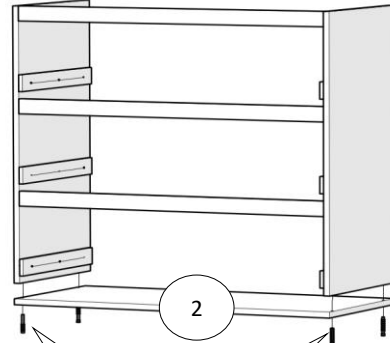

3

4

5

6

7

8

9

Повторити дії для 3-х шухляд

10

11