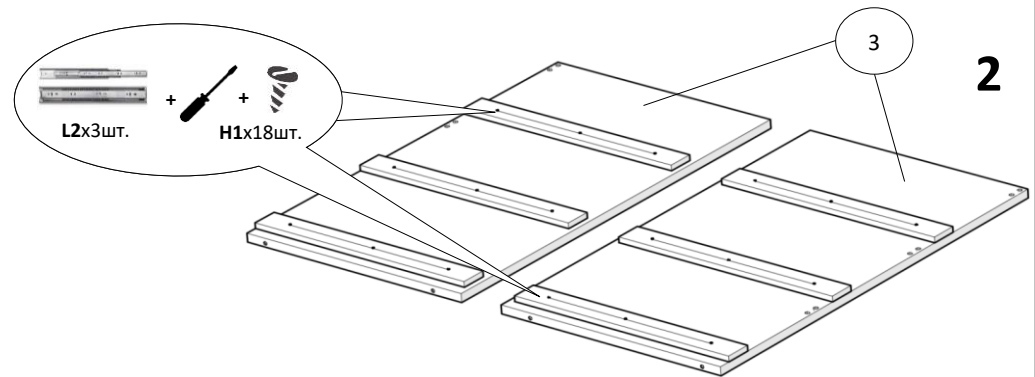

Комод "Норд" ("К-12")

904x432x800 мм

штифт

ескцентрик

№	Довжина,мм	Ширина,мм	К-сть, шт	Товщина,мм
1	904	432	1	16
2	900	410	1	16
3	748	410	2	16
4	868	60	3	16
5	895	230	3	16
6	400	140	6	16
7	810	140	3	16
8	400	40	6	16
9	405	840	3	4
10	884	381	2	4
11	867	14	1	6

1

Увага! Направляючі не розпаровувати!

3

4

5

6

7

8