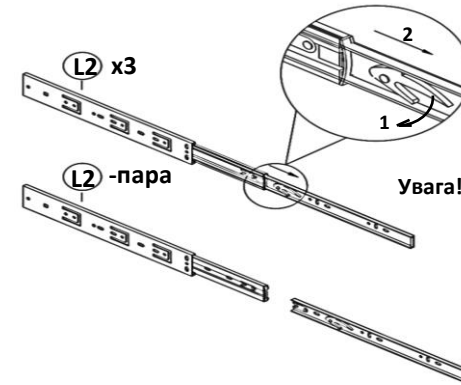

Комод "Норд" ("К-12")

904x432x800 мм

штифт

ескцентрик

№	Довжина,мм	Ширина,мм	К-сть, шт	Товщина,мм
1	904	432	1	16
2	900	410	1	16
3	748	410	2	16
4	868	60	3	16
5	895	230	3	16
6	400	140	6	16
7	810	140	3	16
8	400	40	6	16
9	405	840	3	4
10	884	381	2	4
11	867	14	1	6

1

Увага! Направляючі не розпаровувати!

3

4

5

6

7

8