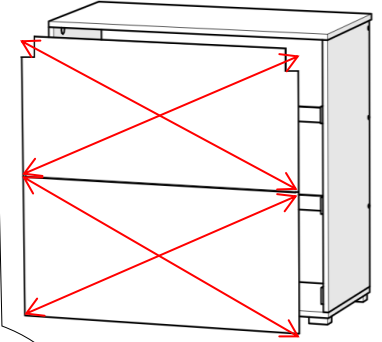

Комод "Норд" ("К-12")

904x432x800 мм

штифт

ескцентрик

№	Довжина,мм	Ширина,мм	К-сть, шт	Товщина,мм
1	904	432	1	16
2	900	410	1	16
3	748	410	2	16
4	868	60	3	16
5	895	230	3	16
6	400	140	6	16
7	810	140	3	16
8	400	40	6	16
9	405	840	3	4
10	884	381	2	4
11	867	14	1	6

1

Увага! Направляючі не розпаровувати!

3

4

5

6

7

8