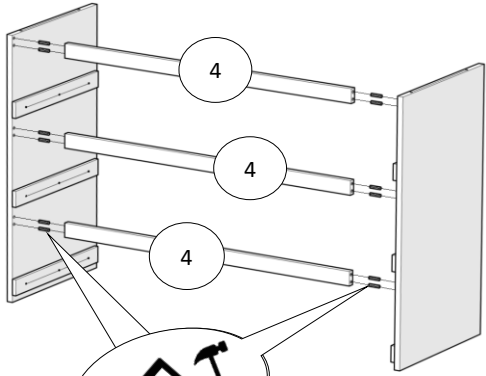

Комод "Норд" ("К-12")

904x432x800 мм

штифт

ескцентрик

№	Довжина,мм	Ширина,мм	К-сть, шт	Товщина,мм
1	904	432	1	16
2	900	410	1	16
3	748	410	2	16
4	868	60	3	16
5	895	230	3	16
6	400	140	6	16
7	810	140	3	16
8	400	40	6	16
9	405	840	3	4
10	884	381	2	4
11	867	14	1	6

1

Увага! Направляючі не розпаровувати!

3

4

5

6

7

8