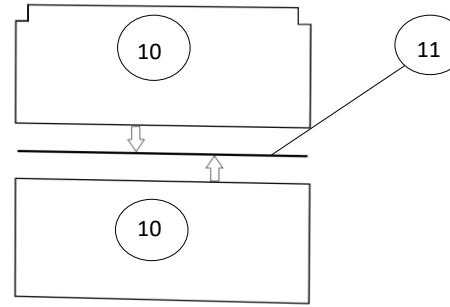

Комод "Норд" ("К-12")

904x432x800 мм

штифт

ескцентрик

№	Довжина,мм	Ширина,мм	К-сть, шт	Товщина,мм
1	904	432	1	16
2	900	410	1	16
3	748	410	2	16
4	868	60	3	16
5	895	230	3	16
6	400	140	6	16
7	810	140	3	16
8	400	40	6	16
9	405	840	3	4
10	884	381	2	4
11	867	14	1	6

1

Увага! Направляючі не розпаровувати!

3

4

5

6

7

8

9

Повторити дії для 3-х шухляд

10

11

12

13

14

15