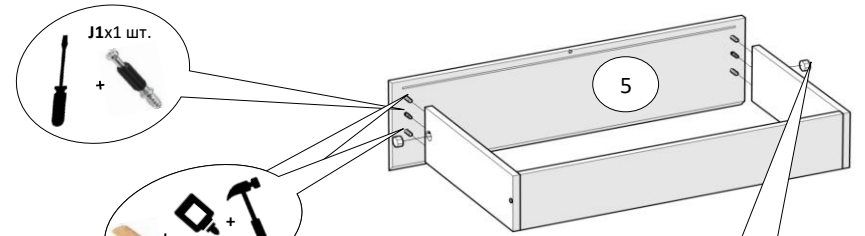

3

4

5

6

7

8

9

Повторити дії для 3-х шухляд

10

11