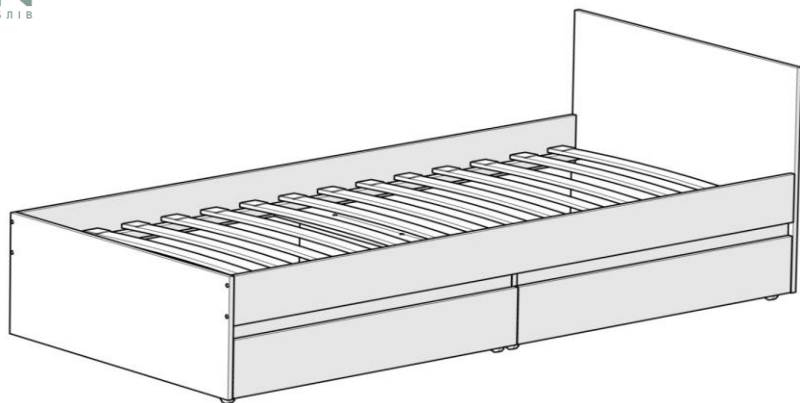

## Ліжко

2032x932x700 мм

- |                     |                     |                      |                      |                     |                      |                     |
|---------------------|---------------------|----------------------|----------------------|---------------------|----------------------|---------------------|
| <b>Вх1 шт.</b><br>  | <b>Сх23 шт.</b><br> | <b>Дх23 шт.</b><br>  | <b>Ех12 шт.</b><br>  | <b>Ох8 шт.</b><br>  | <b>Н1х32 шт.</b><br> | <b>Н2х4 шт.</b><br> |
|                     | 6,4x50 мм           |                      | 8x30 мм              |                     | 3,5x16 мм            | 4x30 мм             |
| <b>L4x2 шт.</b><br> | <b>Кх50 шт.</b><br> | <b>J1x12 шт.</b><br> | <b>J2x12 шт.</b><br> | <b>Мх12 шт.</b><br> | <b>Zх4 шт.</b><br>   | <b>Qх30 шт.</b><br> |
| 55 см               | 1,2x20 мм           | штифт                | ескцентрик           |                     | 43,5 мм              | 53 мм               |