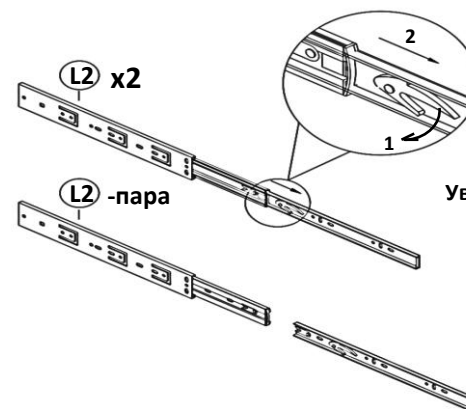

№	Довжина,мм	Ширина,мм	К-сть, шт	Товщина,мм	Матеріал
1	400	40	2	16	ЛДСП
2	710	120	2	16	ЛДСП
3	400	120	4	16	ЛДСП
4	768	60	1	16	ЛДСП
5	768	500	1	16	ЛДСП
6	768	60	2	16	ЛДСП
7	768	80	1	16	ЛДСП
8	768	80	1	16	ЛДСП
9	768	80	1	16	ЛДСП

№	Довжина,мм	Ширина,мм	К-сть, шт	Товщина,мм	Матеріал
10	1980	520	2	16	ЛДСП
11	801	520	1	16	ЛДСП
12	762	200	2	16	ЛДСП
13	379	1406	2	16	ЛДСП
14	1905	392	2	4	ДВП
15	405	740	2	4	ДВП
16	1883	14	1	6	Пластик

Vx1 шт. 	Cx16 шт. 	Dx16 шт. 	Ox4 шт. 	L2x2 шт. 	Kx100 шт.
Ex22 шт. 	H1x40 шт. 	H2x2 шт. 	H5x4 шт. 	H8x2шт. 	U2x2шт.
J1x4 шт. 	J2x4 шт. 	Mx4 шт. 	V2x6 шт. 	Gx12 шт. 	Yx2 шт.
штифт	ескцентрик		внутрішня	6,3x13 мм	вуха навісні малі
				I5x2 шт. 	I4x1 шт.

1

Увага! Направляючі не розпаровувати!