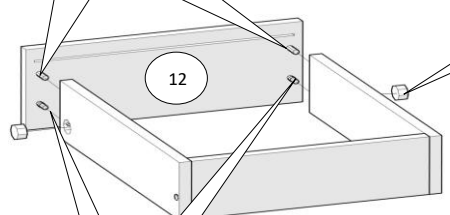

Повторити дії для 2-х шухляд

6

7

8

9

10

11

!
ОБОВ'ЯЗКОВО
ЗАФІКСУВАТИ ДО СТІНИ

12