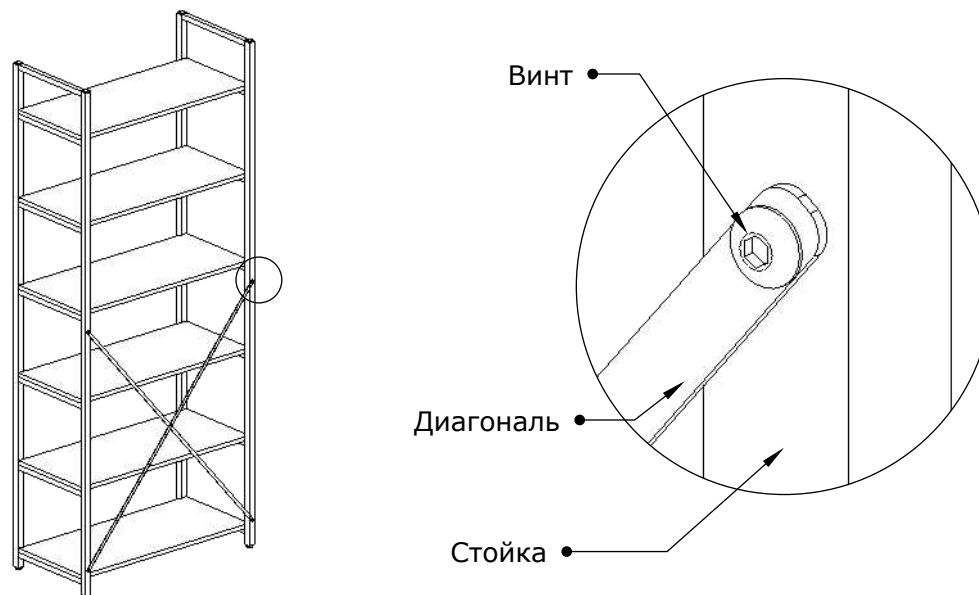

# Стеллаж L-190

Крепим полки (3) к стойкам (1) винтами М6\*30

Крепим диагонали (2) к стойкам (1) винтами М6\*12

## Детали

- 1) Стойка - 2 шт.
- 2) Диагональ - 2 шт.
- 3) Полка - 6 шт.