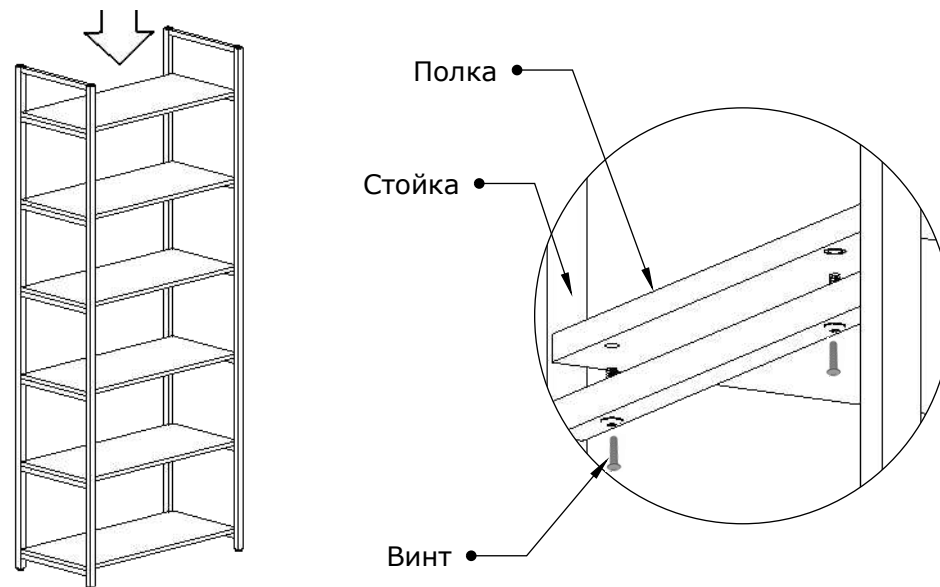

# Стеллаж L-190

Крепим полки (3) к стойкам (1) винтами М6\*30

Крепим диагонали (2) к стойкам (1) винтами М6\*12

## Детали

- 1) Стойка - 2 шт.
- 2) Диагональ - 2 шт.
- 3) Полка - 6 шт.