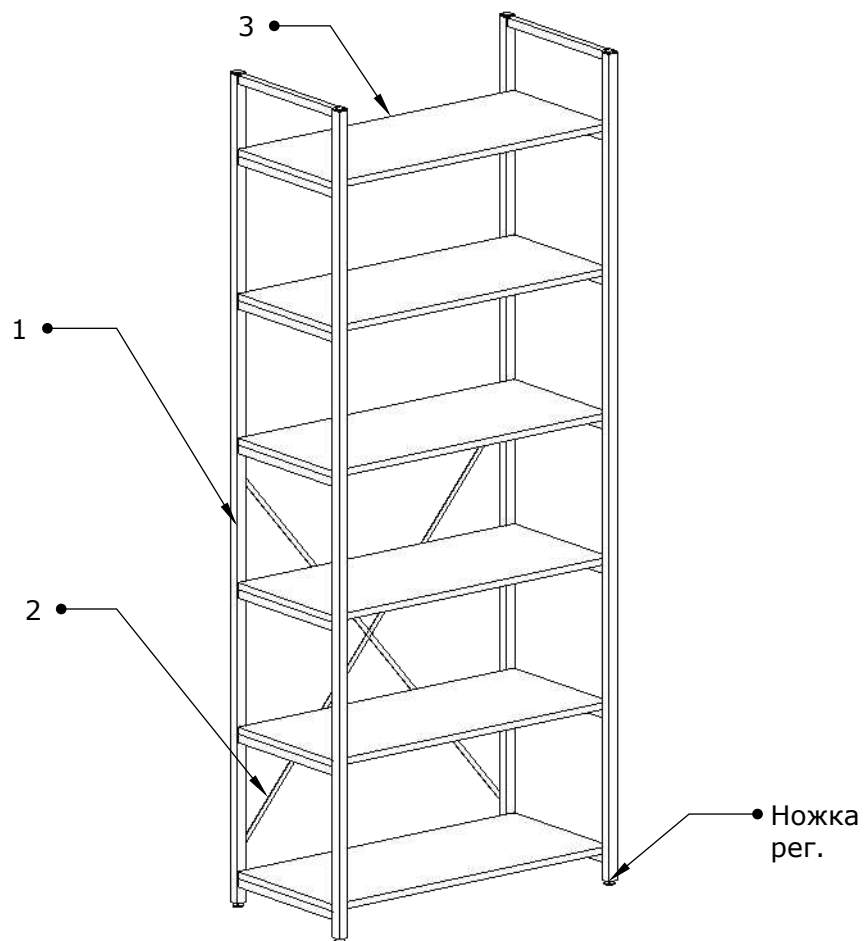

# Стеллаж L-190

Крепим полки (3) к стойкам (1) винтами М6\*30

Крепим диагонали (2) к стойкам (1) винтами М6\*12

## Детали

- 1) Стойка - 2 шт.
- 2) Диагональ - 2 шт.
- 3) Полка - 6 шт.