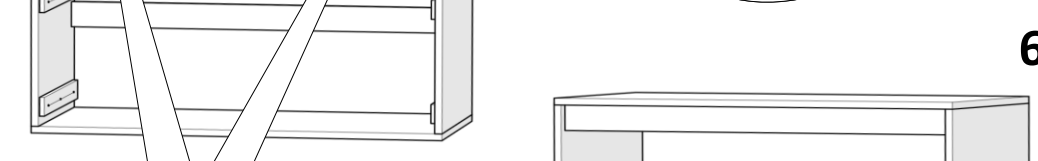

Комод "Арт-1"

900x430x800 мм

№	Довжина,мм	Ширина,мм	К-сть, шт	Товщина,мм
1	400	40	3	16
2	810	140	3	16
3	400	140	6	16
4	868	60	3	16
5	748	430	2	16
6	900	430	1	16
7	900	430	1	16
8	862	220	3	16
9	405	840	3	4
10	884	381	2	4
11	867	14	1	6

- Вх1 шт.**
- Сх10 шт.**
6,4x50 мм
- Дх10 шт.**
- Ех27 шт.**
8x30 мм
- Нх4 шт.**
Ф311.05
- Кх90 шт.**
1,2x20 мм
- Н1х38 шт.**
3,5x16 мм
- Н16х3шт.**
4x35 мм
- Н3х8шт.**
4x20 мм
- Н8х2шт.**
4x50 мм
- Л2х3 шт.**
40 см
- U2х2шт.**
6x50 мм
- У3х2 шт.**
- Ј1х10 шт.**
штифт
- Ј2х10 шт.**
ескцентрик
- Мх10 шт.**