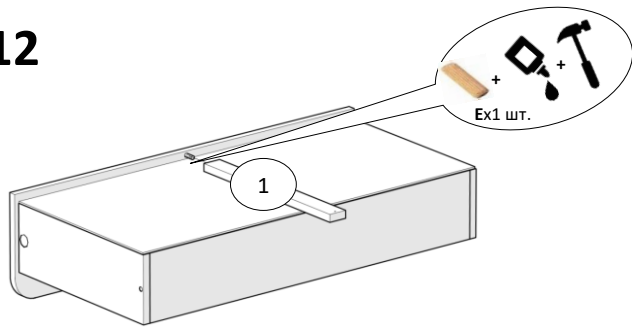

12

13

14

15

16

17

ОБОВ'ЯЗКОВО ЗАФІКСУВАТИ КОМОД ДО СТИНИ