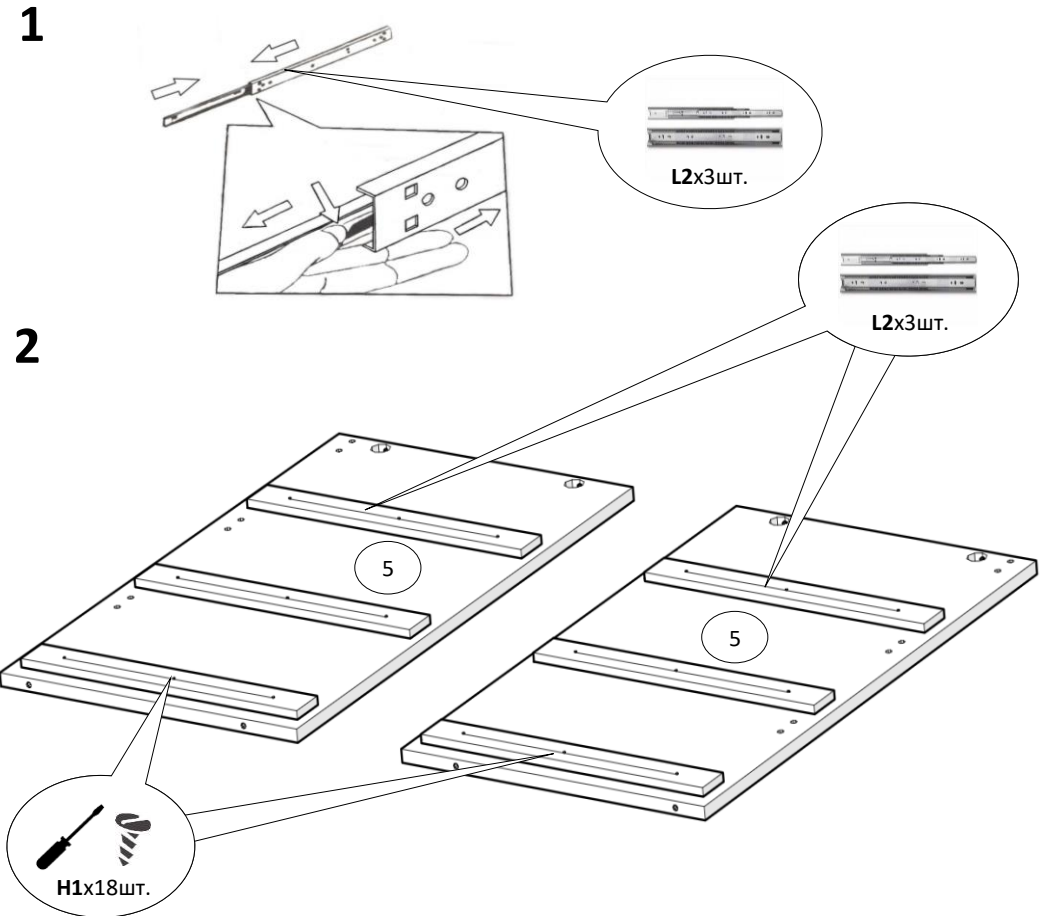

Комод "Арт-1"

900x430x800 мм

№	Довжина,мм	Ширина,мм	К-сть, шт	Товщина,мм
1	400	40	3	16
2	810	140	3	16
3	400	140	6	16
4	868	60	3	16
5	748	430	2	16
6	900	430	1	16
7	900	430	1	16
8	862	220	3	16
9	405	840	3	4
10	884	381	2	4
11	867	14	1	6

- Вх1 шт.**
- Сх10 шт.**
6,4x50 мм
- Дх10 шт.**
- Ех27 шт.**
8x30 мм
- Нх4 шт.**
Ф311.05
- Кх90 шт.**
1,2x20 мм
- Н1х38 шт.**
3,5x16 мм
- Н16х3шт.**
4x35 мм
- Н3х8шт.**
4x20 мм
- Н8х2шт.**
4x50 мм
- Л2х3 шт.**
40 см
- U2х2шт.**
6x50 мм
- У3х2 шт.**
- Ј1х10 шт.**
штифт
- Ј2х10 шт.**
ескцентрик
- Мх10 шт.**