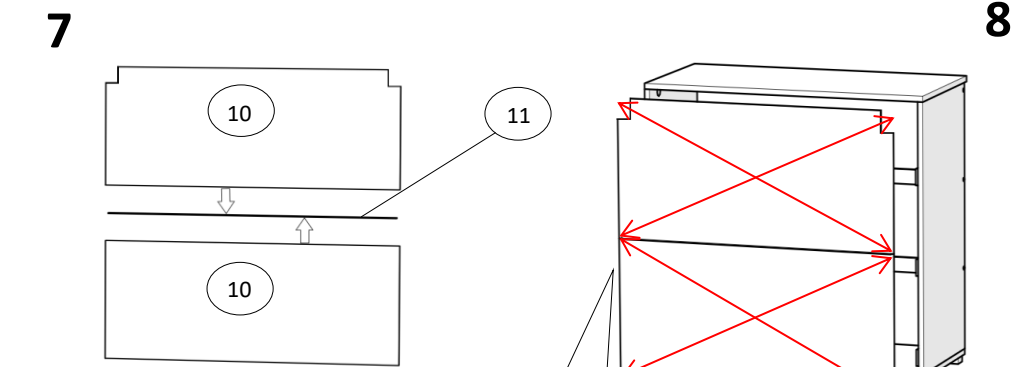

Комод "Арт-1"

900x430x800 мм

№	Довжина,мм	Ширина,мм	К-сть, шт	Товщина,мм
1	400	40	3	16
2	810	140	3	16
3	400	140	6	16
4	868	60	3	16
5	748	430	2	16
6	900	430	1	16
7	900	430	1	16
8	862	220	3	16
9	405	840	3	4
10	884	381	2	4
11	867	14	1	6

- Вх1 шт.**
- Сх10 шт.**
6,4x50 мм
- Дх10 шт.**
- Ех27 шт.**
8x30 мм
- Нх4 шт.**
Ф311.05
- Кх90 шт.**
1,2x20 мм
- Н1х38 шт.**
3,5x16 мм
- Н16х3шт.**
4x35 мм
- Н3х8шт.**
4x20 мм
- Н8х2шт.**
4x50 мм
- Л2х3 шт.**
40 см
- U2х2шт.**
6x50 мм
- У3х2 шт.**
- Ј1х10 шт.**
штифт
- Ј2х10 шт.**
ескцентрик
- Мх10 шт.**