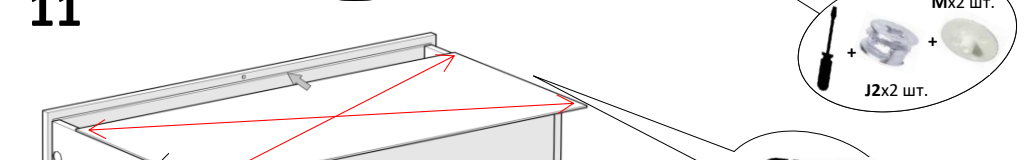

Комод "Арт-1"

900x430x800 мм

№	Довжина,мм	Ширина,мм	К-сть, шт	Товщина,мм
1	400	40	3	16
2	810	140	3	16
3	400	140	6	16
4	868	60	3	16
5	748	430	2	16
6	900	430	1	16
7	900	430	1	16
8	862	220	3	16
9	405	840	3	4
10	884	381	2	4
11	867	14	1	6

- Вх1 шт.**
- Сх10 шт.**
6,4x50 мм
- Дх10 шт.**
- Ех27 шт.**
8x30 мм
- Нх4 шт.**
Ф311.05
- Кх90 шт.**
1,2x20 мм
- Н1х38 шт.**
3,5x16 мм
- Н16х3шт.**
4x35 мм
- Н3х8шт.**
4x20 мм
- Н8х2шт.**
4x50 мм
- Л2х3 шт.**
40 см
- U2х2шт.**
6x50 мм
- У3х2 шт.**
- Ј1х10 шт.**
штифт
- Ј2х10 шт.**
ескцентрик
- Мх10 шт.**