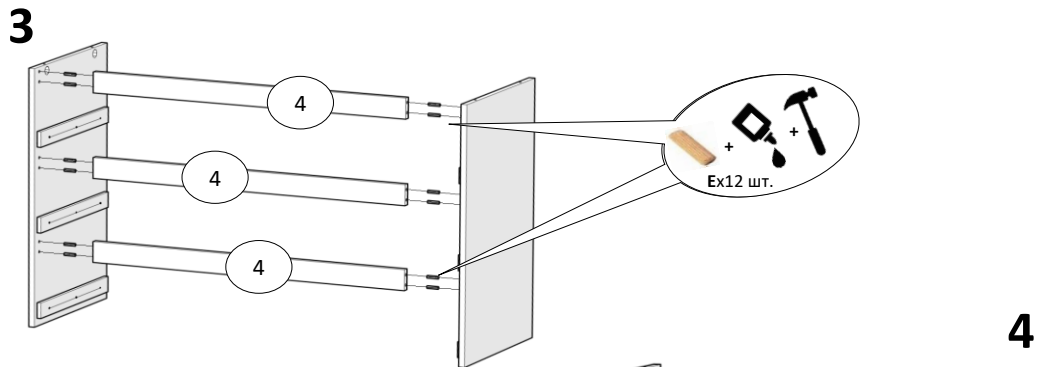

Комод "Арт-1"

900x430x800 мм

№	Довжина,мм	Ширина,мм	К-сть, шт	Товщина,мм
1	400	40	3	16
2	810	140	3	16
3	400	140	6	16
4	868	60	3	16
5	748	430	2	16
6	900	430	1	16
7	900	430	1	16
8	862	220	3	16
9	405	840	3	4
10	884	381	2	4
11	867	14	1	6

- Вх1 шт.**
- Сх10 шт.**
6,4x50 мм
- Дх10 шт.**
- Ех27 шт.**
8x30 мм
- Нх4 шт.**
Ф311.05
- Кх90 шт.**
1,2x20 мм
- Н1х38 шт.**
3,5x16 мм
- Н16х3шт.**
4x35 мм
- Н3х8шт.**
4x20 мм
- Н8х2шт.**
4x50 мм
- Л2х3 шт.**
40 см
- U2х2шт.**
6x50 мм
- У3х2 шт.**
- Ј1х10 шт.**
штифт
- Ј2х10 шт.**
ескцентрик
- Мх10 шт.**