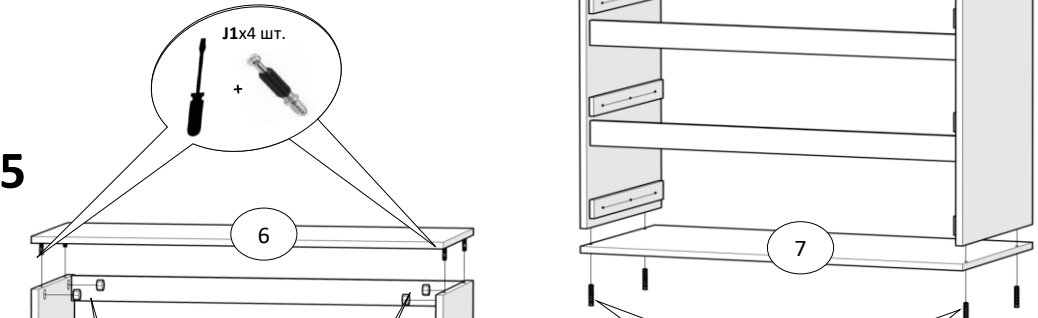

Комод "Арт-1"

900x430x800 мм

№	Довжина,мм	Ширина,мм	К-сть, шт	Товщина,мм
1	400	40	3	16
2	810	140	3	16
3	400	140	6	16
4	868	60	3	16
5	748	430	2	16
6	900	430	1	16
7	900	430	1	16
8	862	220	3	16
9	405	840	3	4
10	884	381	2	4
11	867	14	1	6

- Вх1 шт.**
- Сх10 шт.**
6,4x50 мм
- Дх10 шт.**
- Ех27 шт.**
8x30 мм
- Нх4 шт.**
Ф311.05
- Кх90 шт.**
1,2x20 мм
- Н1х38 шт.**
3,5x16 мм
- Н16х3шт.**
4x35 мм
- Н3х8шт.**
4x20 мм
- Н8х2шт.**
4x50 мм
- Л2х3 шт.**
40 см
- U2х2шт.**
6x50 мм
- У3х2 шт.**
- Ј1х10 шт.**
штифт
- Ј2х10 шт.**
ескцентрик
- Мх10 шт.**