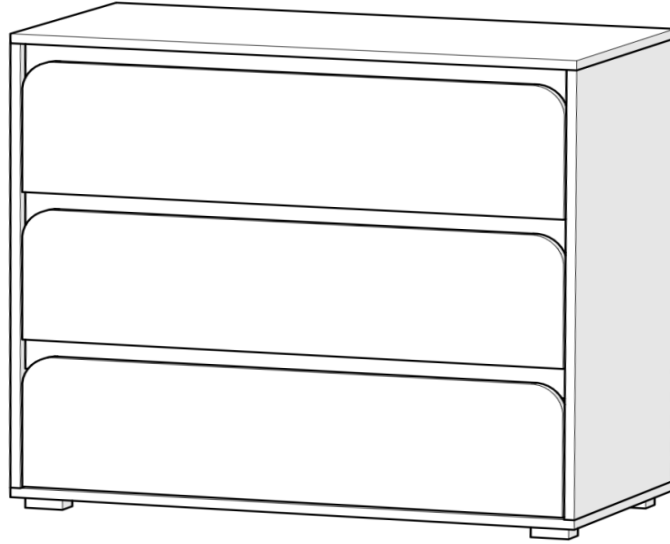

Комод "Арт-1"

900x430x800 мм

№	Довжина,мм	Ширина,мм	К-сть, шт	Товщина,мм
1	400	40	3	16
2	810	140	3	16
3	400	140	6	16
4	868	60	3	16
5	748	430	2	16
6	900	430	1	16
7	900	430	1	16
8	862	220	3	16
9	405	840	3	4
10	884	381	2	4
11	867	14	1	6

- Вх1 шт.**
- Сх10 шт.**
6,4x50 мм
- Дх10 шт.**
- Ех27 шт.**
8x30 мм
- Нх4 шт.**
Ф311.05
- Кх90 шт.**
1,2x20 мм
- Н1х38 шт.**
3,5x16 мм
- Н16х3шт.**
4x35 мм
- Н3х8шт.**
4x20 мм
- Н8х2шт.**
4x50 мм
- Л2х3 шт.**
40 см
- U2х2шт.**
6x50 мм
- У3х2 шт.**
- Ј1х10 шт.**
штифт
- Ј2х10 шт.**
ескцентрик
- Мх10 шт.**