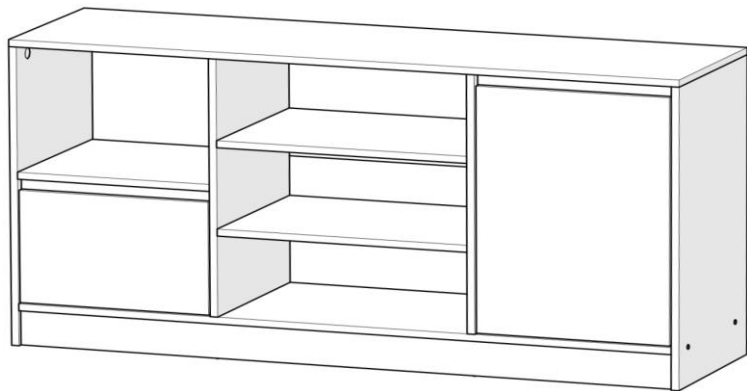

Дитяча "Бергамо"

Тумба ТВ

1400x400x700 мм

- | | | | | | | |
|---------------------|----------------------|---------------------|---------------------|----------------------|----------------------|---------------------|
| Вх1 шт.
 | Сх18 шт.
 | Дх18 шт.
 | Ох8 шт.
 | Ех24 шт.
 | Гх4 шт.
 | У2х2 шт.
 |
| F1х4 шт.
 | H1х18 шт.
 | L1х1 шт.
 | Kх70 шт.
 | J1х14 шт.
 | J2х14 шт.
 | Mх14 шт.
 |
| | | H8х2шт.
 | U2х2шт.
 | У3х2 шт.
 | | |

№	Довжина,мм	Ширина,мм	К-сть, шт	Товщина,мм	Матеріал
1	347	140	1	16	ЛДСП
2	350	140	2	16	ЛДСП
3	406	380	1	16	ЛДСП
4	406	60	2	16	ЛДСП
5	406	397	1	16	ЛДСП
6	584	397	2	16	ЛДСП

№	Довжина,мм	Ширина,мм	К-сть, шт	Товщина,мм	Матеріал
7	1368	80	2	16	ЛДСП
8	1368	397	1	16	ЛДСП
9	680	400	2	16	ЛДСП
10	1401	400	1	16	ЛДСП
11	523	397	2	16	ЛДСП
12	400	556	1	16	ЛДСП
13	400	256	1	16	ЛДСП
14	1384	302	1	4	ДВП
15	1384	302	1	4	ДВП
16	355	378	1	4	ДВП
17	1367	14	1	6	Пластик