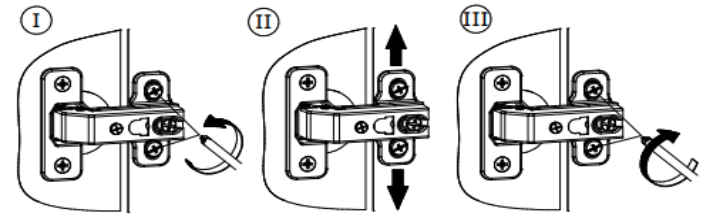

Вх1 шт. 	Сх8 шт. 6,4x50 мм 	Ех4 шт. 8x30 мм 	Кх20 шт. 1,2x20 мм 	F1x12 шт. D-5 мм 	U2x2 шт. 6x50 мм 	Gx12 шт. 6,3x13 мм
H1x40 шт. 3,5x16 мм 	H8x2 шт. 4x50 мм 	Х6x3 шт. 	J1x8 шт. штифт 	J2x8 шт. ескцентрик 	Мх8 шт. 	У3x2 шт.
		S2x16 шт. стабілізатор RV8 	V2x6 шт. внутрішня 	N15x5 шт. h=220 мм 		

1

10

Закріпити тумбу до стіни, використовуючи фурнітуру, яка знаходиться у комплекті У3, U2, H8