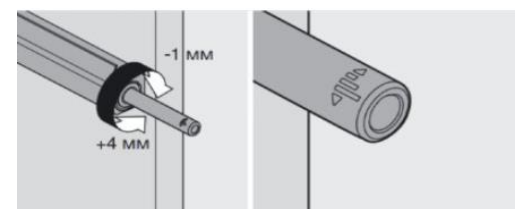

Вх1 шт. 	Сх8 шт. 6,4x50 мм 	Ех4 шт. 8x30 мм 	Кх20 шт. 1,2x20 мм 	F1x12 шт. D-5 мм 	U2x2 шт. 6x50 мм 	Gx12 шт. 6,3x13 мм
H1x40 шт. 3,5x16 мм 	H8x2 шт. 4x50 мм 	Х6x3 шт. 	J1x8 шт. штифт 	J2x8 шт. ескцентрик 	Мх8 шт. 	У3x2 шт.
		S2x16 шт. стабілізатор RV8 	V2x6 шт. внутрішня 	N15x5 шт. h=220 мм 		

1

10

Закріпити тумбу до стіни, використовуючи фурнітуру, яка знаходиться у комплекті У3, U2, H8