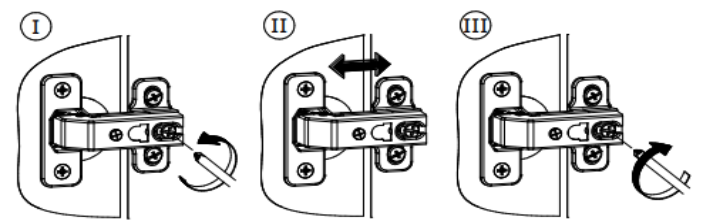

Вх1 шт. 	Сх8 шт. 6,4x50 мм 	Ех4 шт. 8x30 мм 	Кх20 шт. 1,2x20 мм 	F1x12 шт. D-5 мм 	U2x2 шт. 6x50 мм 	Gx12 шт. 6,3x13 мм
H1x40 шт. 3,5x16 мм 	H8x2 шт. 4x50 мм 	Х6x3 шт. 	J1x8 шт. штифт 	J2x8 шт. ескцентрик 	Мх8 шт. 	У3x2 шт.
		S2x16 шт. стабілізатор RV8 	V2x6 шт. внутрішня 	N15x5 шт. h=220 мм 		

1

10

Закріпити тумбу до стіни, використовуючи фурнітуру, яка знаходиться у комплекті У3, U2, H8