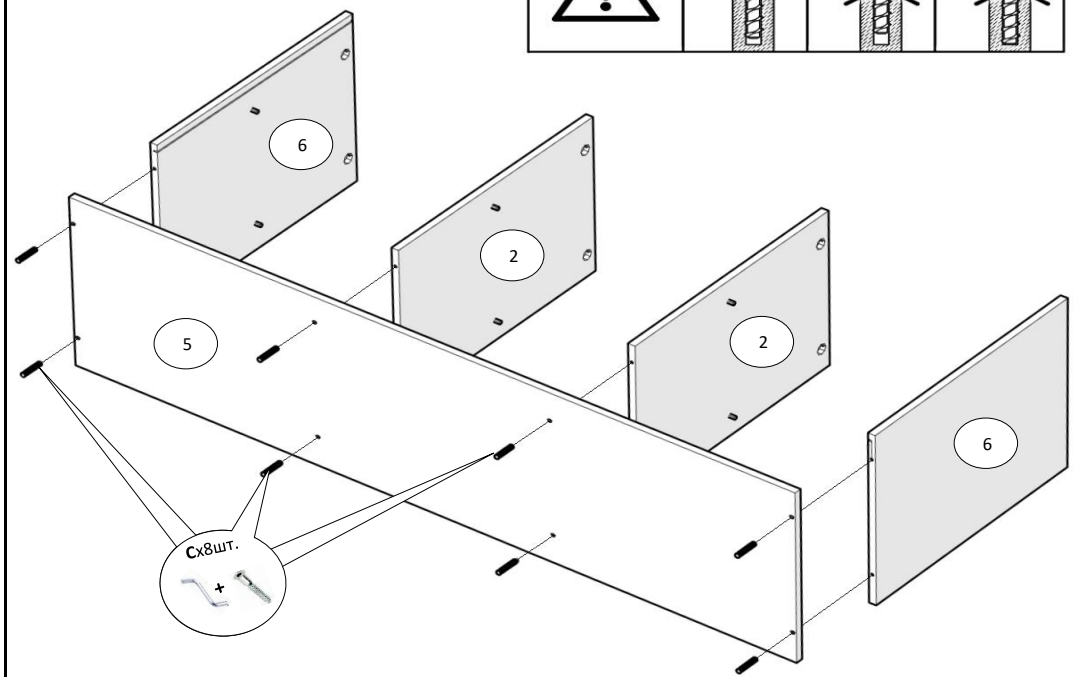

Вх1 шт. 	Сх8 шт. 6,4x50 мм 	Ех4 шт. 8x30 мм 	Кх20 шт. 1,2x20 мм 	F1x12 шт. D-5 мм 	U2x2 шт. 6x50 мм 	Gx12 шт. 6,3x13 мм
H1x40 шт. 3,5x16 мм 	H8x2 шт. 4x50 мм 	Х6x3 шт. 	J1x8 шт. штифт 	J2x8 шт. ескцентрик 	Мх8 шт. 	У3x2 шт.
		S2x16 шт. стабілізатор RV8 	V2x6 шт. внутрішня 	N15x5 шт. h=220 мм 		

1

10

Закріпити тумбу до стіни, використовуючи фурнітуру, яка знаходиться у комплекті У3, U2, H8