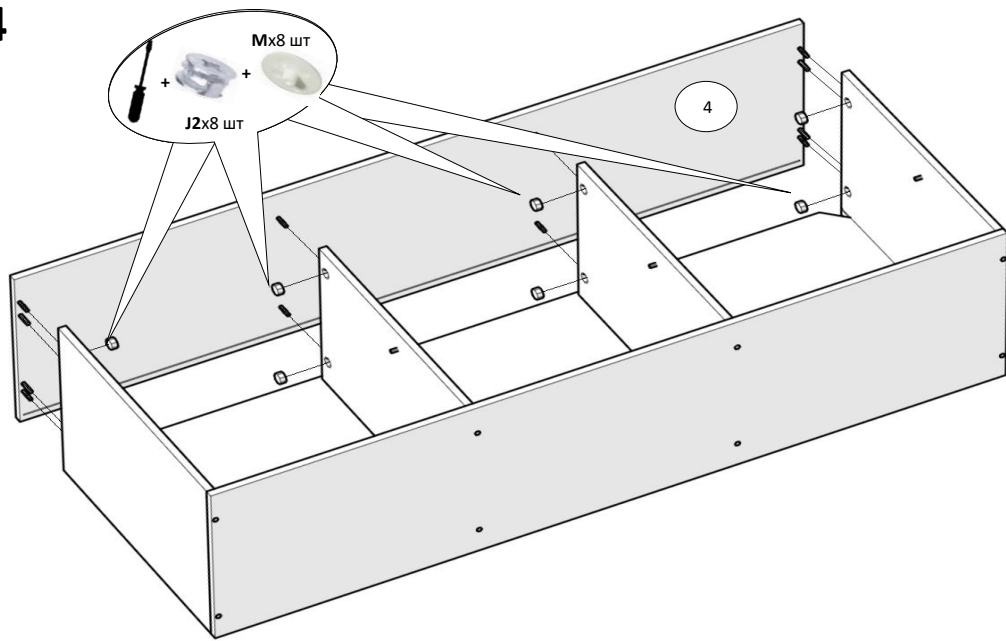

- | | | | | | | |
|-----------------------------------|---------------------------------|--|----------------------------------|-----------------------------------|--------------------------------|----------------------------------|
| Вх1 шт.
 | Сх8 шт.
6,4x50 мм
 | Ех4 шт.
8x30 мм
 | Кх20 шт.
1,2x20 мм
 | F1x12 шт.
D-5 мм
 | U2x2 шт.
6x50 мм
 | Gx12 шт.
6,3x13 мм
 |
| H1x40 шт.
3,5x16 мм
 | H8x2 шт.
4x50 мм
 | Х6x3 шт.
 | J1x8 шт.
штифт
 | J2x8 шт.
ескцентрик
 | Мх8 шт.
 | У3x2 шт.
 |
| | | S2x16 шт.
стабілізатор RV8
 | V2x6 шт.
внутрішня
 | N15x5 шт.
h=220 мм
 | | |

1

10

Закріпити тумбу до стіни, використовуючи фурнітуру, яка знаходиться у комплекті У3, U2, H8

4

5

6

7