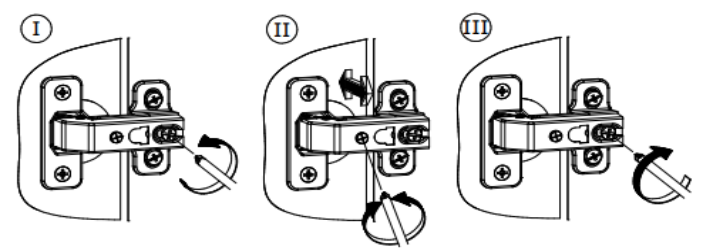

Вх1 шт. 	Сх8 шт. 6,4x50 мм 	Ех4 шт. 8x30 мм 	Кх20 шт. 1,2x20 мм 	F1x12 шт. D-5 мм 	U2x2 шт. 6x50 мм 	Gx12 шт. 6,3x13 мм
H1x40 шт. 3,5x16 мм 	H8x2 шт. 4x50 мм 	Х6x3 шт. 	J1x8 шт. штифт 	J2x8 шт. ескцентрик 	Мх8 шт. 	У3x2 шт.
		S2x16 шт. стабілізатор RV8 	V2x6 шт. внутрішня 	N15x5 шт. h=220 мм 		

1

10

Закріпити тумбу до стіни, використовуючи фурнітуру, яка знаходиться у комплекті У3, U2, H8