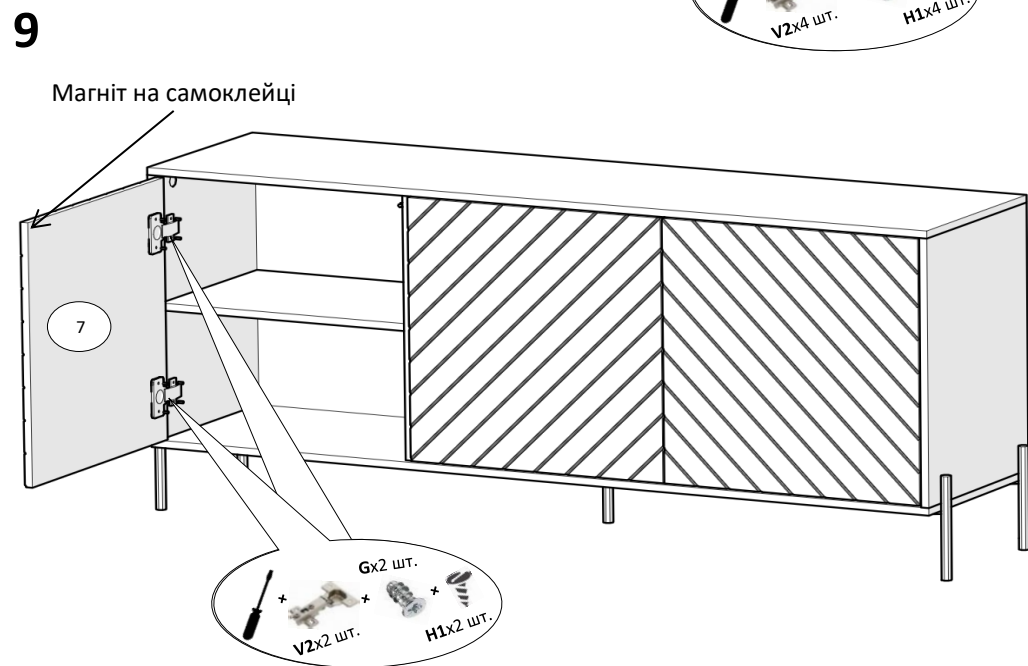

- | | | | | | | |
|-----------------------------------|---------------------------------|--|----------------------------------|-----------------------------------|--------------------------------|----------------------------------|
| Вх1 шт.
 | Сх8 шт.
6,4x50 мм
 | Ех4 шт.
8x30 мм
 | Кх20 шт.
1,2x20 мм
 | F1x12 шт.
D-5 мм
 | U2x2 шт.
6x50 мм
 | Gx12 шт.
6,3x13 мм
 |
| H1x40 шт.
3,5x16 мм
 | H8x2 шт.
4x50 мм
 | Х6x3 шт.
 | J1x8 шт.
штифт
 | J2x8 шт.
ескцентрик
 | Мх8 шт.
 | У3x2 шт.
 |
| | | S2x16 шт.
стабілізатор RV8
 | V2x6 шт.
внутрішня
 | N15x5 шт.
h=220 мм
 | | |

1

10

Закріпити тумбу до стіни, використовуючи фурнітуру, яка знаходиться у комплекті У3, U2, H8

4

5

6

7