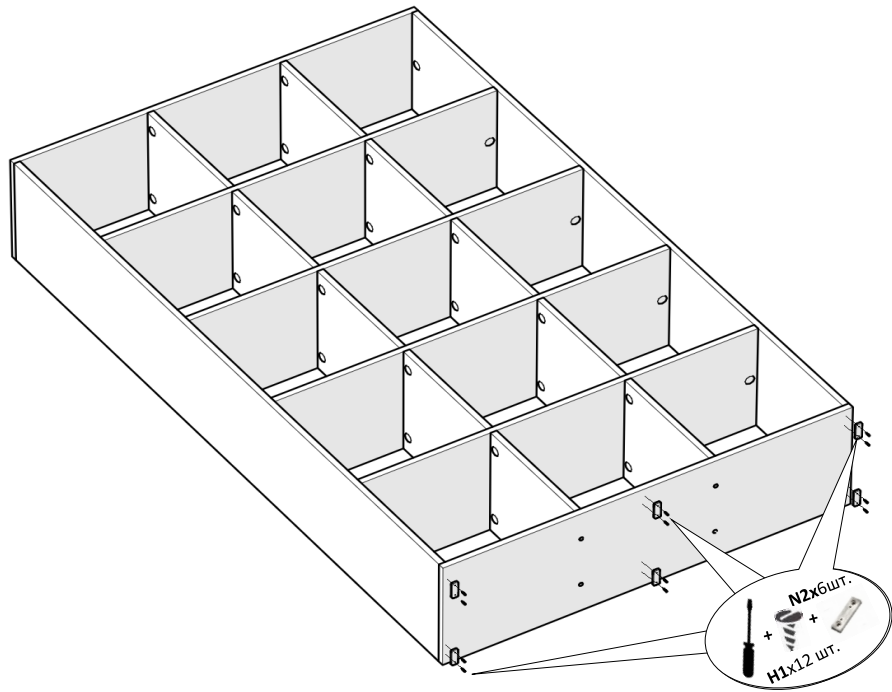

**Н8х2** шт.

4x50 мм

**Ј1х32** шт.

штифт

**Ј2х32** шт.

ескцентрик

**Мх32** шт.

№	Довжина,мм	Ширина,мм	К-сть, шт	Товщина,мм	Матеріал
1	1744	336	2	16	ЛДСП
2	1072	336	1	16	ЛДСП
3	1072	336	1	16	ЛДСП
4	336	336	10	16	ЛДСП
5	1040	336	4	16	ЛДСП

1

7

8

**⚠**  
**ОБОВ'ЯЗКОВО**  
**ЗАФІКСУВАТИ ДО СТІНИ**

2

3

4

5