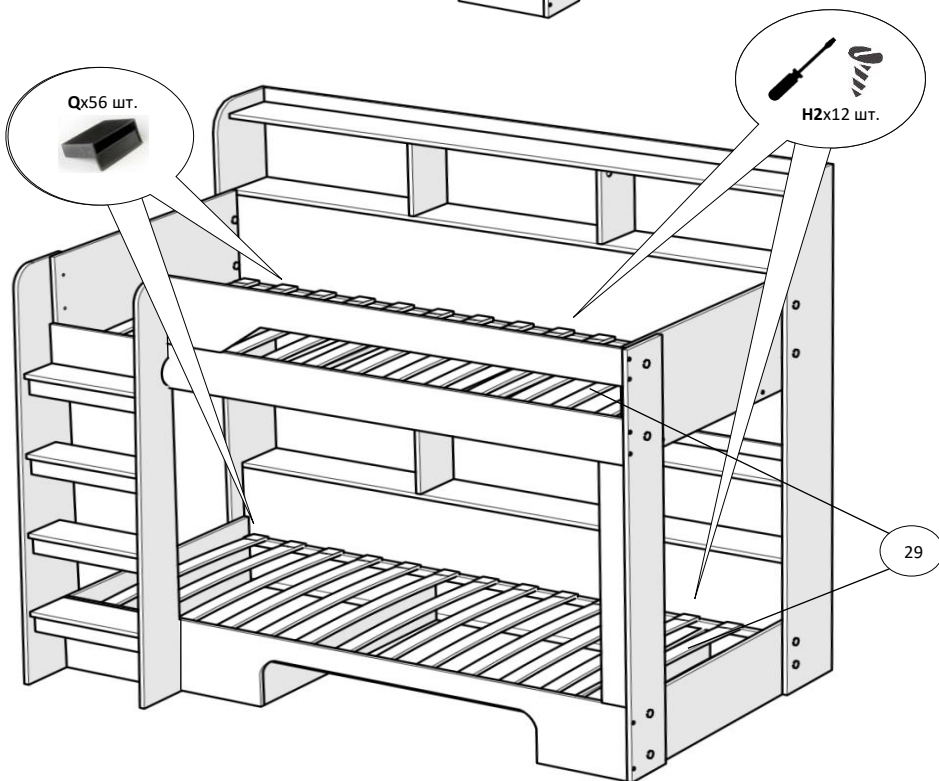

# Ліжко "Майнкрафт"

1964x1300x1740 мм

сторона: ліва

для збірки виробу на праву сторону пункти №9-14, 23,24 виконати у дзеркальному відображенні

№	Довжина,мм	Ширина,мм	К-сть, шт	Товщина,мм
1	798	80	1	16
2	900	160	2	16
3	900	250	2	16
4	1932	250	1	16
5	900	120	4	16
6	900	376	2	16
7	1532	226	1	16
8	1932	150	1	16
9	1426	180	1	16
10	1740	260	2	16