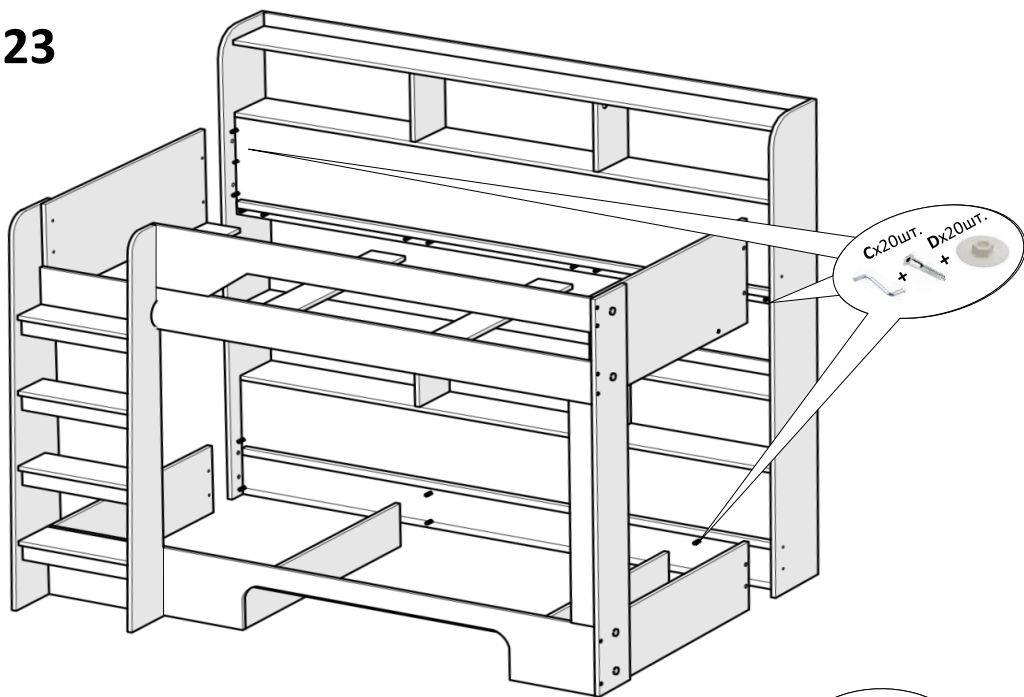

23

24

Ліжко "Майнкрафт"

1964x1300x1740 мм

сторона: ліва

для збірки виробу на праву сторону пункти №9-14, 23,24 виконати у дзеркальному відображенні

№	Довжина,мм	Ширина,мм	К-сть, шт	Товщина,мм
1	798	80	1	16
2	900	160	2	16
3	900	250	2	16
4	1932	250	1	16
5	900	120	4	16
6	900	376	2	16
7	1532	226	1	16
8	1932	150	1	16
9	1426	180	1	16
10	1740	260	2	16