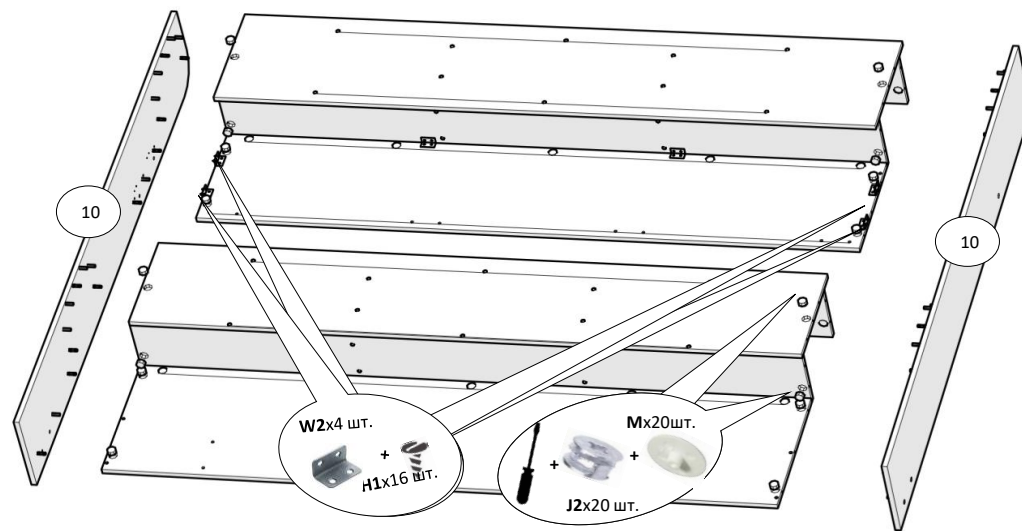

# Ліжко "Майнкрафт"

1964x1300x1740 мм

сторона: ліва

для збірки виробу на праву сторону пункти №9-14, 23,24 виконати у дзеркальному відображенні

№	Довжина,мм	Ширина,мм	К-сть, шт	Товщина,мм
1	798	80	1	16
2	900	160	2	16
3	900	250	2	16
4	1932	250	1	16
5	900	120	4	16
6	900	376	2	16
7	1532	226	1	16
8	1932	150	1	16
9	1426	180	1	16
10	1740	260	2	16

21

22

**Вх1 шт.**

**Сх73 шт.**

6,4x50 мм

**Дх73 шт.**

**Ох24 шт.**

**Кх20 шт.**

1,2x20 мм

**F1x16 шт.**

D-5 мм

**W2x6 шт.**

40x20x20 мм

**Qx56 шт.**

53 мм

**Zx4 шт.**