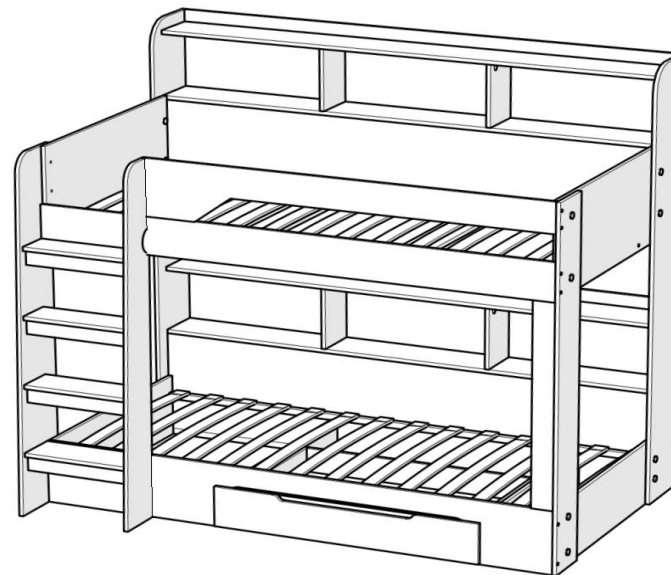

# Ліжко "Майнкрафт"

1964x1300x1740 мм

сторона: ліва

для збірки виробу на праву сторону пункти №9-14, 23,24 виконати у дзеркальному відображенні

№	Довжина,мм	Ширина,мм	К-сть, шт	Товщина,мм
1	798	80	1	16
2	900	160	2	16
3	900	250	2	16
4	1932	250	1	16
5	900	120	4	16
6	900	376	2	16
7	1532	226	1	16
8	1932	150	1	16
9	1426	180	1	16
10	1740	260	2	16