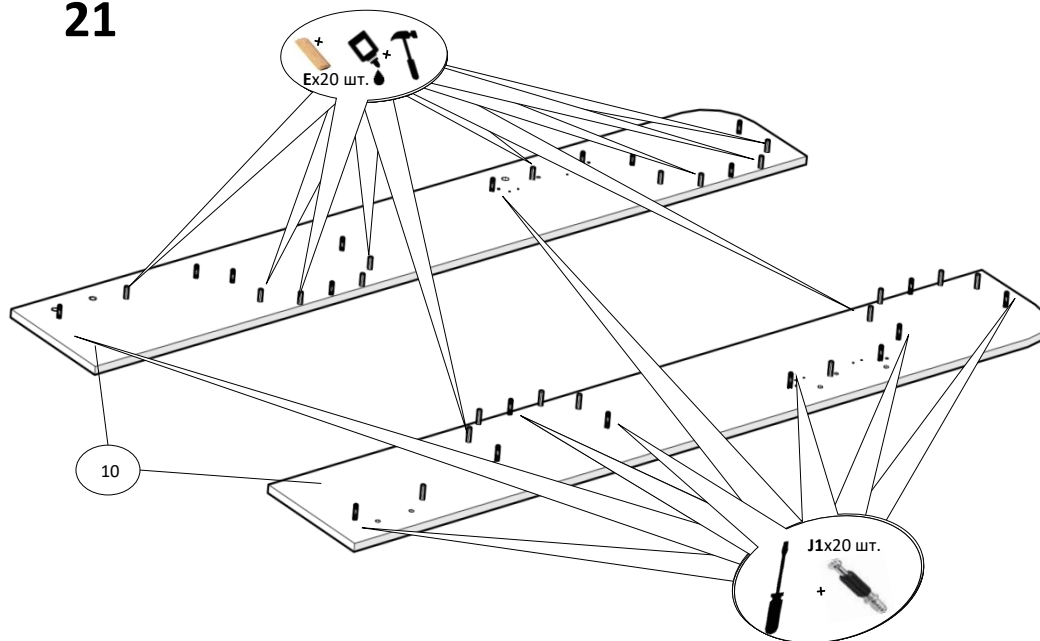

№	Довжина,мм	Ширина,мм	К-сть, шт	Товщина,мм
11	1932	330	2	16
12	250	180	4	16
13	1932	360	1	16
14	1932	180	4	16
15	1932	430	1	16
16	1426	260	1	16
17	400	60	4	16
18	1426	200	1	16
19	400	130	1	16
20	400	160	1	16
21	400	150	1	16
22	400	140	1	16
23	1000	160	1	16
24	600	97	2	16
25	868	97	1	16
26	600	40	2	16
27	898	303	2	4
28	868	14	1	6
29	900	53	28	8

21

22