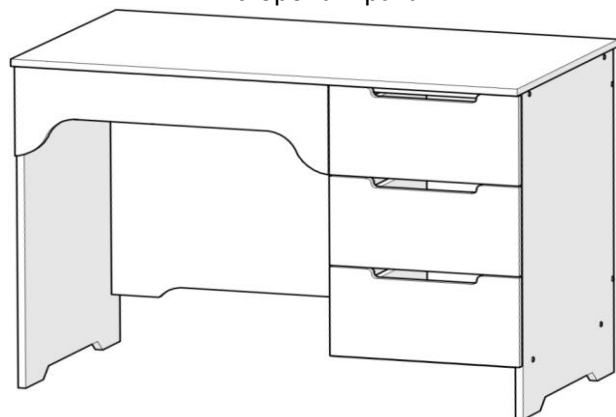

## Стіл-трюмо

1060x600x750 мм

сторона: права

№	Довжина,мм	Ширина,мм	К-сть, шт	Товщина,мм
1	730	540	2	16
2	614	540	1	16
3	614	644	1	16
4	368	524	1	16
5	368	80	2	16
6	614	368	1	16
7	450	120	6	16
8	310	120	3	16
9	450	80	2	16
10	586	80	1	16
11	1060	600	1	16
12	396	200	3	16
13	657	200	1	16
14	616	455	1	4
15	340	455	3	4

Для складання виробу на ліву сторону всі пункти інструкції необхідно виконати із дзеркальним відображенням.