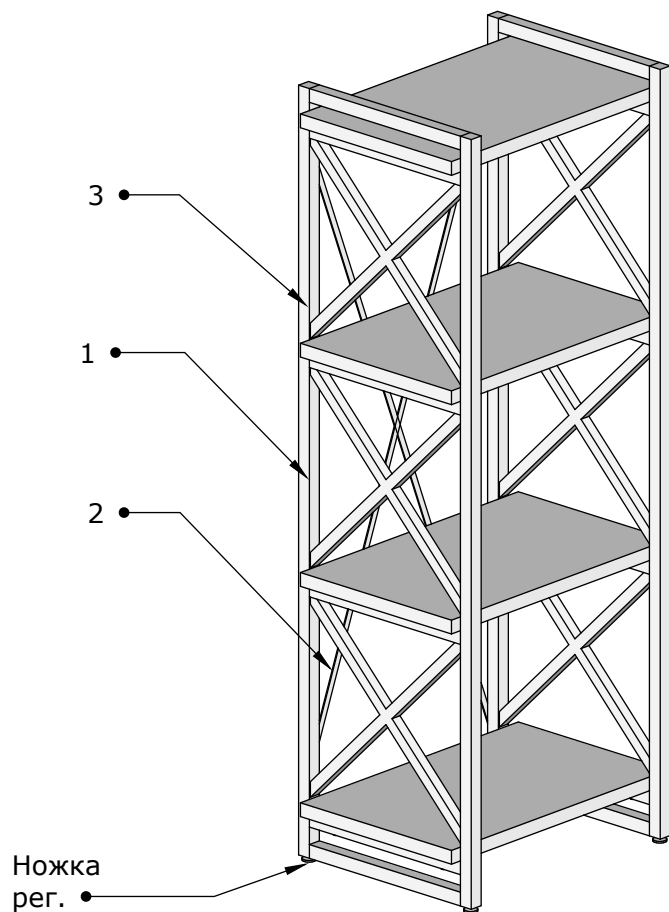

# Стеллаж Скиф-4

## Детали

- 1) Стойка - 2 шт.
- 2) Диагональ - 2 шт.
- 3) Полка - 4 шт.

## Фурнитура

- Винт М6\*35 - 16 шт.
- Винт М6\*12 - 4 шт.
- Ножка рег. - 4 шт.
- Ключ шестигр. - 1 шт.

Крепим полки (3) к стойкам (1) винтами М6\*30

Крепим диагонали (2) к стойкам (1) винтами М6\*12