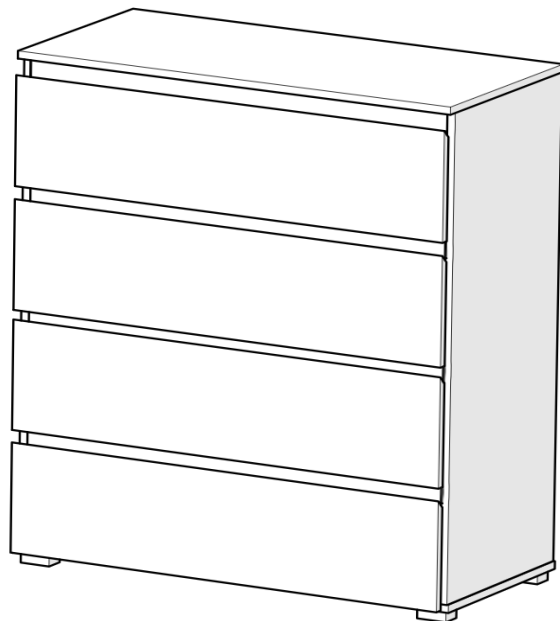

# Комод "Норд-1" ("К-14")

800x430x1055 мм

**Vx1 шт.**

**Cx12 шт.**

6,4x50 мм

**Dx12 шт.**

**Ex36 шт.**

8x30 мм

**Nx4 шт.**

Ф311.05

**Kx100 шт.**

1,2x20 мм

**H1x50 шт.**

3,5x16 мм

**H16x4 шт.**

4x35 мм

**H3x8 шт.**

4x20 мм

**H8x2 шт.**

4x50 мм

**U2x2 шт.**

6x50 мм

**L2x4 шт.**

40 см

**Y3x2 шт.**

**J1x12 шт.**

штифт

**J2x12 шт.**

ескцентрик

**Mx12 шт.**

№	Довжина,мм	Ширина,мм	К-сть, шт	Товщина,мм
1	800	430	1	16
2	800	410	1	16
3	1001	410	2	16
4	768	60	4	16
5	795	230	4	16
6	400	140	8	16
7	710	140	4	16
8	400	40	4	16
9	405	740	4	4
10	784	339	3	4
11	767	14	2	6