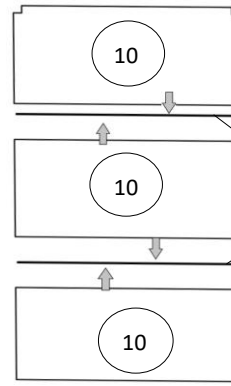

# Комод "Норд-1" ("К-14")

800x430x1055 мм

**Vx1 шт.**

**Cx12 шт.**

6,4x50 мм

**Dx12 шт.**

**Ex36 шт.**

8x30 мм

**H3x8 шт.**

4x20 мм

**H8x2 шт.**

4x50 мм

**U2x2 шт.**

6x50 мм

**L2x4 шт.**

40 см

**Y3x2 шт.**

**J1x12 шт.**

штифт

**J2x12 шт.**

ескцентрик

**Mx12 шт.**

№	Довжина,мм	Ширина,мм	К-сть, шт	Товщина,мм
1	800	430	1	16
2	800	410	1	16
3	1001	410	2	16
4	768	60	4	16
5	795	230	4	16
6	400	140	8	16
7	710	140	4	16
8	400	40	4	16
9	405	740	4	4
10	784	339	3	4
11	767	14	2	6

**1**

Увага! Направляючі не розпаровувати!

**2**

**3****5****4****4****7**

11

**8****9**

Повторити дії для 4-х шухляд

**10****11**