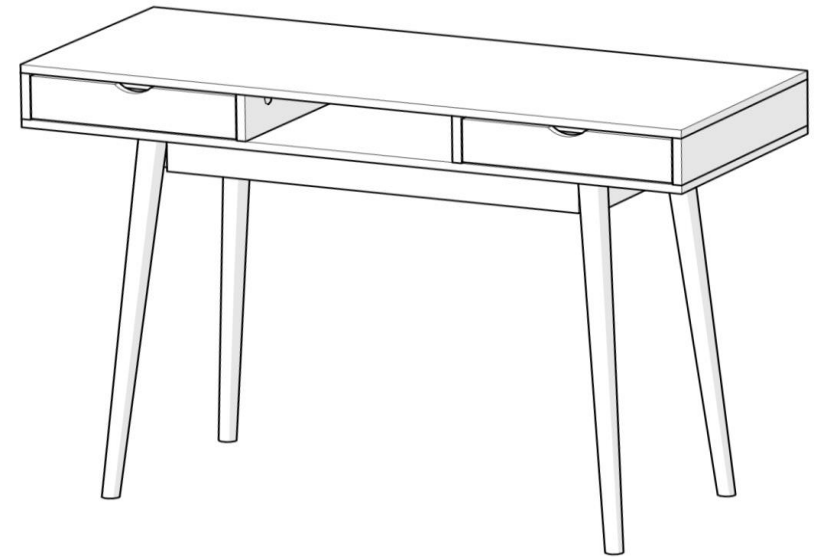

## "Сканді - 2"

1204x484x820 мм

сторона: універсальна

**Bx1** шт.

**Cx21** шт.

6,4x50 мм

**Dx21** шт.

**N11x4** шт.

**H1x40** шт.

3,5x16 мм

**L1x2** шт.

350 см

**J1x14** шт.

штифт

**J2x14** шт.

ескцентрик