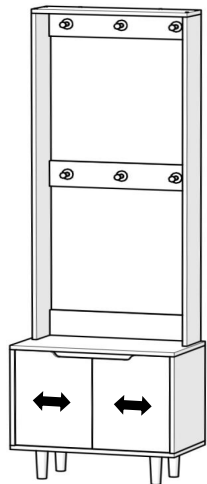

Вх1 шт.

Сх20 шт.

6,4x50 мм

Дх4 шт.

Гх8 шт.

6,3x13 мм

Ех18 шт.

8x30 мм

1

4

5

6

13

Закріпити вішак до стіни, використовуючи фурнітуру, яка знаходиться у комплекті У3, U2, H5, H8

12

Схема встановлення гачків для одягу