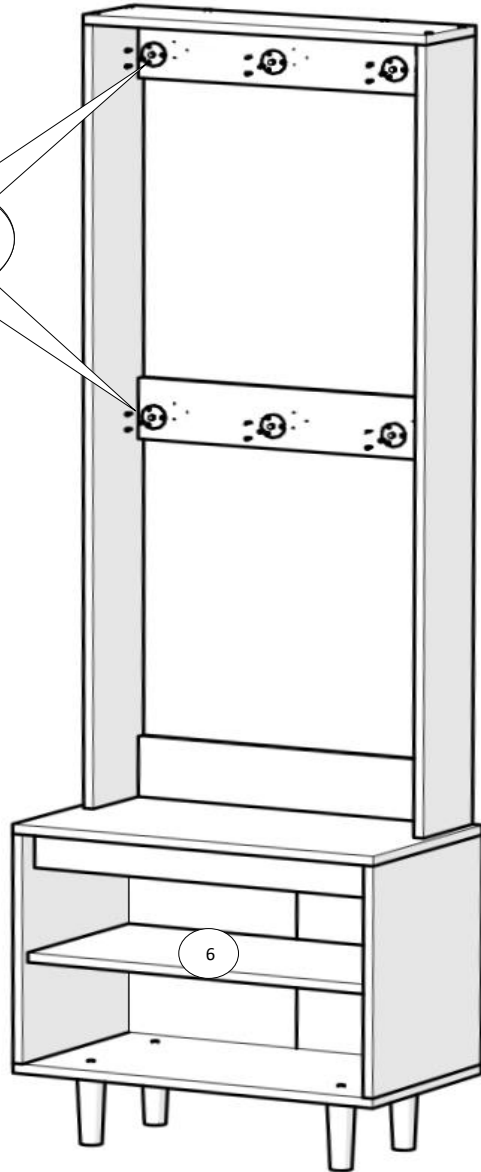

Вх1 шт.

Сх20 шт.

6,4x50 мм

Дх4 шт.

Гх8 шт.

6,3x13 мм

Ех18 шт.

8x30 мм

1

4

5

6

13

Закріпити вішак до стіни, використовуючи фурнітуру, яка знаходиться у комплекті У3, U2, H5, H8

12

Схема встановлення гачків для одягу

1.

2.

3.

4.

110x6шт.
H1x18шт.

7

8

9