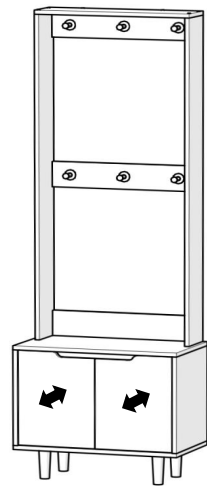

Вх1 шт.

Сх20 шт.

6,4x50 мм

Дх4 шт.

Гх8 шт.

6,3x13 мм

Ех18 шт.

8x30 мм

1

4

5

6

13

Закріпити вішак до стіни, використовуючи фурнітуру, яка знаходиться у комплекті У3, U2, H5, H8

12

Схема встановлення гачків для одягу