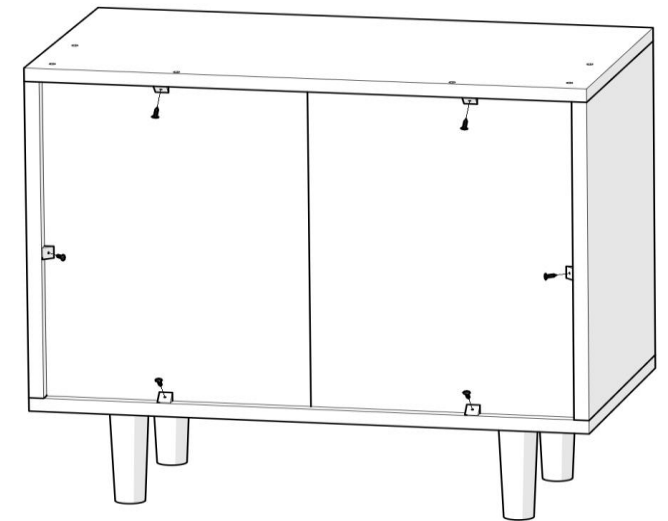

1

4

5

6

13

Закріпити вішак до стіни, використовуючи фурнітуру, яка знаходиться у комплекті У3, U2, H5, H8

12

Схема встановлення гачків для одягу

1.

2.

3.

4.

110x6шт.
H1x18шт.

7

8

9