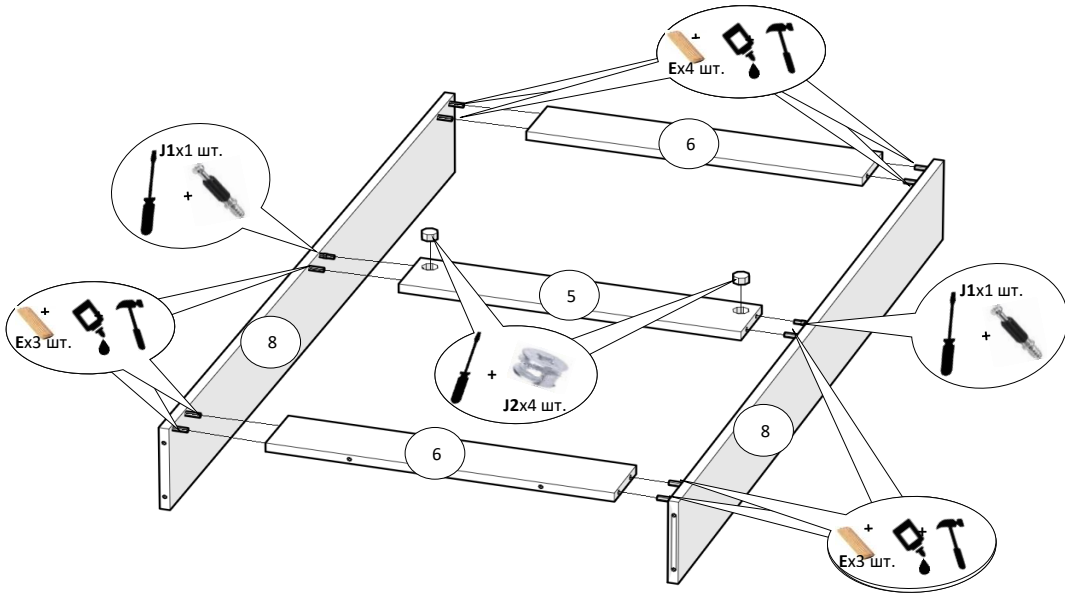

1

4

5

6

13

Закріпити вішак до стіни, використовуючи фурнітуру, яка знаходиться у комплекті У3, U2, H5, H8

12

Схема встановлення гачків для одягу

1.

2.

3.

4.

110x6шт.
H1x18шт.

7

8

9