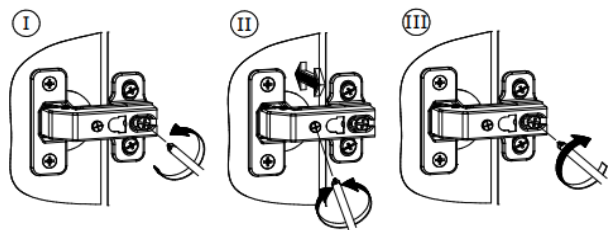

І2х6 шт.

ексцентрик

Ух2 шт.

вуха навісні
малі

U2х2шт.

6x50 мм

І10х6 шт.

НК-1
16x50 мм

1

4

5

6

13

Закріпити вішак до стіни, використовуючи фурнітуру, яка знаходиться у комплекті У3, U2, H5, H8

12

Схема встановлення гачків для одягу