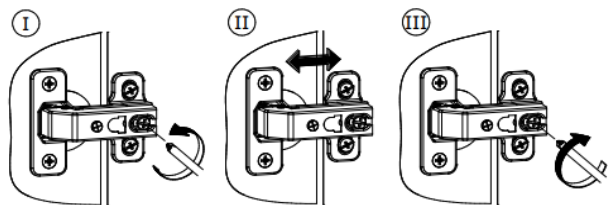

І2х6 шт.

ексцентрик

Ух2 шт.

вуха навісні
малі

U2х2шт.

6x50 мм

І10х6 шт.

НК-1
16x50 мм

1

4

5

6

13

Закріпити вішак до стіни, використовуючи фурнітуру, яка знаходиться у комплекті У3, U2, H5, H8

12

Схема встановлення гачків для одягу