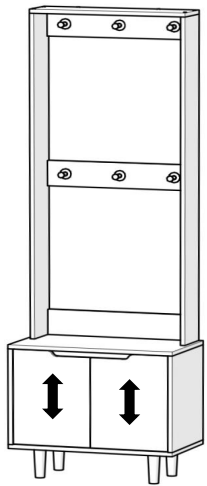

Вх1 шт.

Сх20 шт.

6,4x50 мм

Дх4 шт.

Гх8 шт.

6,3x13 мм

Ех18 шт.

8x30 мм

1

4

5

6

13

Закріпити вішак до стіни, використовуючи фурнітуру, яка знаходиться у комплекті У3, U2, H5, H8

12

Схема встановлення гачків для одягу