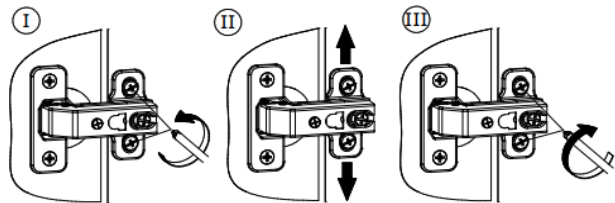

І2х6 шт.

ексцентрик

Ух2 шт.

вуха навісні
малі

U2х2шт.

6x50 мм

І10х6 шт.

НК-1
16x50 мм

1

4

5

6

13

Закріпити вішак до стіни, використовуючи фурнітуру, яка знаходиться у комплекті У3, U2, H5, H8

12

Схема встановлення гачків для одягу