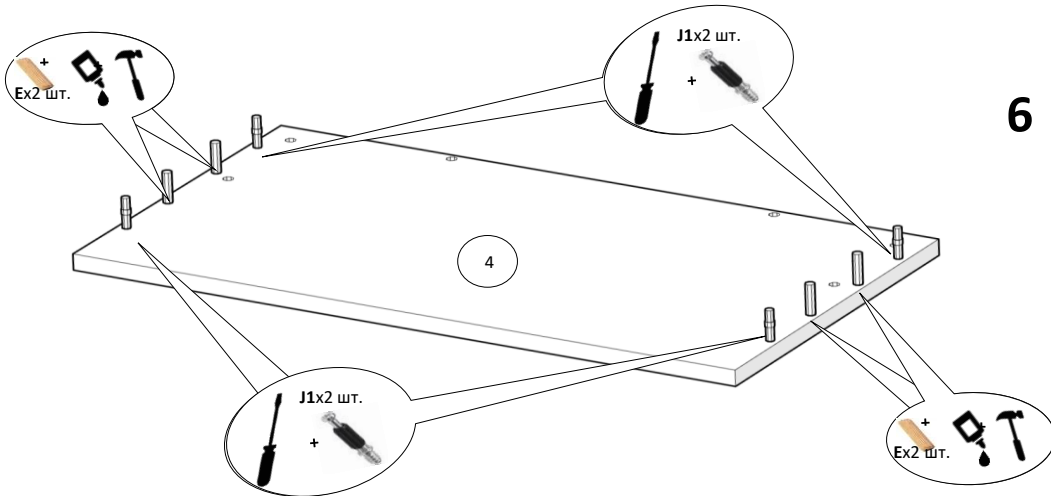

І2х6 шт.

ексцентрик

Ух2 шт.

вуха навісні
малі

U2х2шт.

6x50 мм

І10х6 шт.

НК-1
16x50 мм

1

4

5

6

13

Закріпити вішак до стіни, використовуючи фурнітуру, яка знаходиться у комплекті У3, U2, H5, H8

12

Схема встановлення гачків для одягу