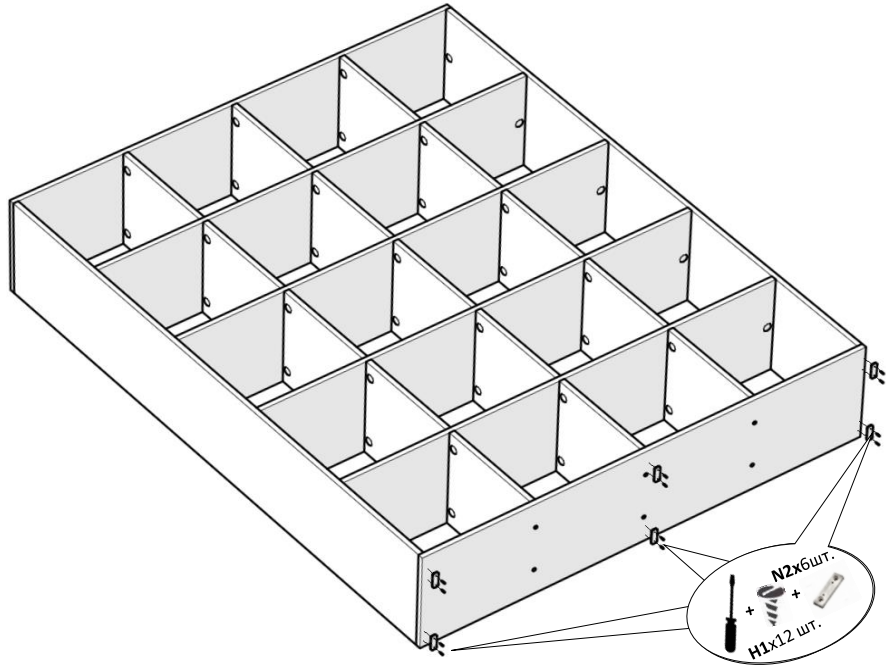

Модуль "Lego-10"

1424x336x1776 мм

Вх1 шт.

Сх30 шт.

6,4x50 мм

Ех24 шт.

8x30 мм

U2x2 шт.

H8x2 шт.

4x50 мм

J1x42 шт.

штифт

J2x42 шт.

ескцентрик

Mx42 шт.

| № | Довжина,мм | Ширина,мм | К-сть, шт | Товщина,мм | Матеріал |
|---|------------|-----------|-----------|------------|----------|
| 1 | 1424 | 336 | 1 | 16 | ЛДСП |
| 2 | 1424 | 336 | 1 | 16 | ЛДСП |
| 3 | 1744 | 336 | 2 | 16 | ЛДСП |
| 4 | 1392 | 336 | 4 | 16 | ЛДСП |
| 5 | 336 | 336 | 15 | 16 | ЛДСП |

1

7

8

!
ОБОВ'ЯЗКОВО
ЗАФІКСУВАТИ ДО СТІНИ

2

3

4

5