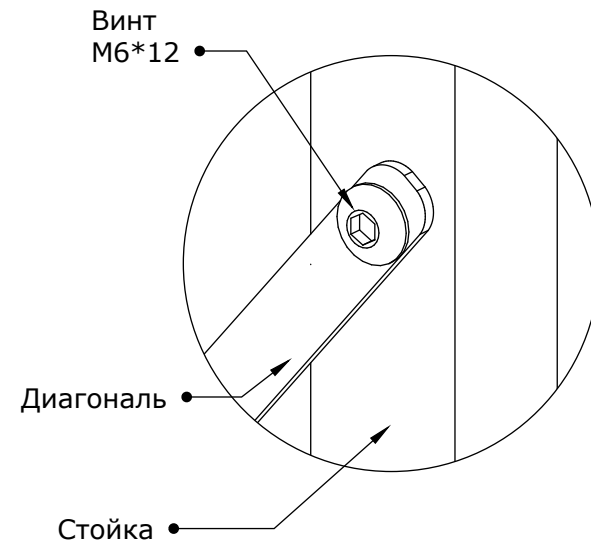

# Стеллаж Скиф-3

Крепим полки (3) к стойкам (1) винтами М6\*30

Крепим диагонали (2) к стойкам (1) винтами М6\*12

## Детали

- 1) Стойка - 2 шт.
- 2) Диагональ - 2 шт.
- 3) Полка - 3 шт.

## Фурнитура

- Винт М6\*35 - 12 шт.
- Винт М6\*12 - 4 шт.
- Ножка рег. - 4 шт.
- Ключ шестигр. - 1 шт.