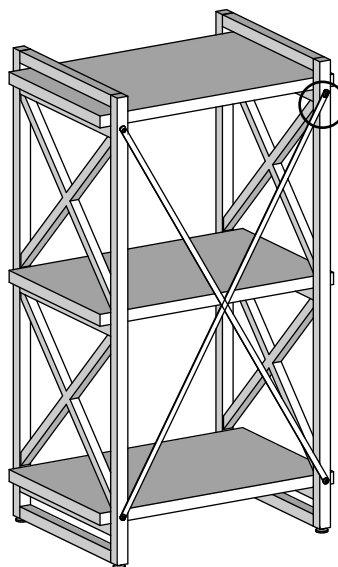

# Стеллаж Скиф-3

Крепим полки (3) к стойкам (1) винтами М6\*30

Крепим диагонали (2) к стойкам (1) винтами М6\*12

## Детали

- 1) Стойка - 2 шт.
- 2) Диагональ - 2 шт.
- 3) Полка - 3 шт.

## Фурнитура

- Винт М6\*35 - 12 шт.
- Винт М6\*12 - 4 шт.
- Ножка рег. - 4 шт.
- Ключ шестигр. - 1 шт.