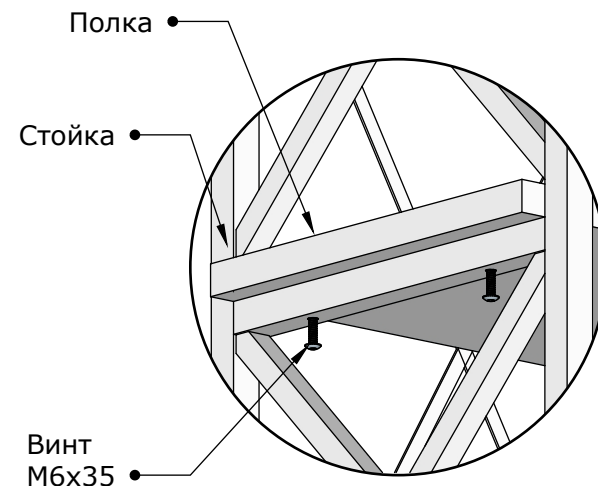

# Стеллаж Скиф-3

Крепим полки (3) к стойкам (1) винтами М6\*30

Крепим диагонали (2) к стойкам (1) винтами М6\*12

## Детали

- 1) Стойка - 2 шт.
- 2) Диагональ - 2 шт.
- 3) Полка - 3 шт.