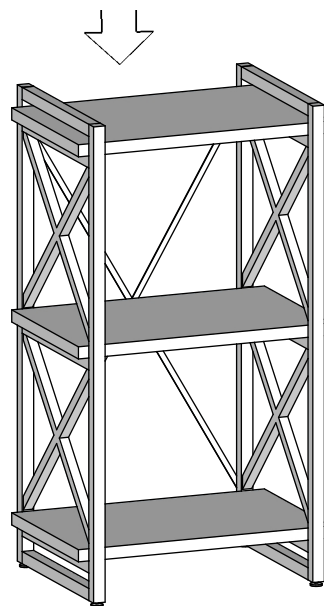

# Стеллаж Скиф-3

Крепим полки (3) к стойкам (1) винтами М6\*30

Крепим диагонали (2) к стойкам (1) винтами М6\*12

## Детали

- 1) Стойка - 2 шт.
- 2) Диагональ - 2 шт.
- 3) Полка - 3 шт.

## Фурнитура

- Винт М6\*35 - 12 шт.
- Винт М6\*12 - 4 шт.
- Ножка рег. - 4 шт.
- Ключ шестигр. - 1 шт.