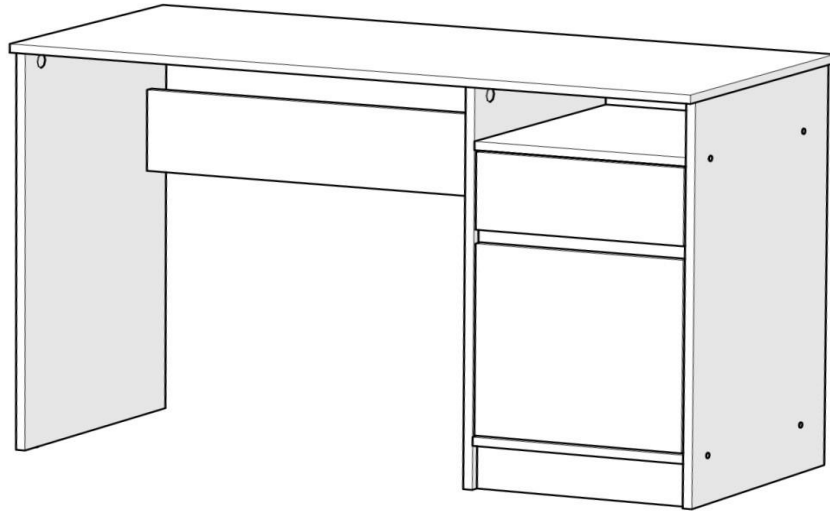

Дитяча "Бергамо"

Стіл письмовий

1200x520x750 мм

сторона: права

- | | | | | | | |
|---------------------|----------------------|---------------------|---------------------|---------------------|---------------------|---------------------|
| Вх1 шт.
 | Сх14 шт.
 | Дх14 шт.
 | Ех14 шт.
 | Ох6 шт.
 | Гх4 шт.
 | В2х2 шт.
 |
| | 6,4x50 мм | | 8x30 мм | | 6,3x13 мм | внутрішня |
| F1х1 шт.
 | H1х16 шт.
 | L2х1 шт.
 | Кх15 шт.
 | J1х8 шт.
 | J2х8 шт.
 | Mх8 шт.
 |
| D-5 мм | 3,5x16 мм | 40 см | 1,2x20 мм | штифт | ескцентрик | |

№	Довжина,мм	Ширина,мм	К-сть, шт	Товщина,мм	Матеріал
1	730	480	1	16	ЛДСП
2	730	480	1	16	ЛДСП
3	310	100	1	16	ЛДСП

№	Довжина,мм	Ширина,мм	К-сть, шт	Товщина,мм	Матеріал
4	400	100	2	16	ЛДСП
5	368	60	1	16	ЛДСП
6	730	368	1	16	ЛДСП
7	368	464	2	16	ЛДСП
8	368	80	1	16	ЛДСП
9	783	150	1	16	ЛДСП
10	1201	520	1	16	ЛДСП
11	730	480	1	16	ЛДСП
12	362	347	1	16	ЛДСП
13	362	140	1	16	ЛДСП
14	405	340	1	4	ДВП