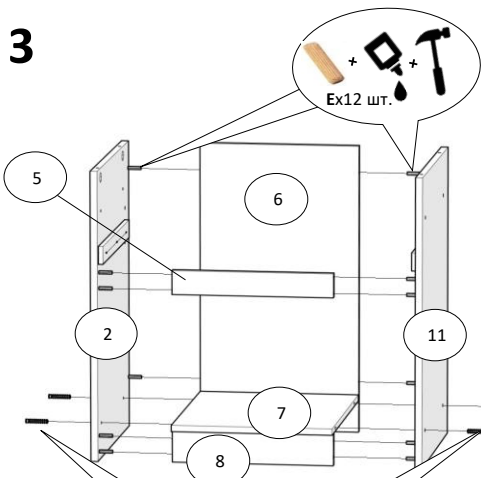

Дитяча "Бергамо"

Стіл письмовий

1200x520x750 мм

сторона: права

- | | | | | | | |
|---------------------|----------------------|---------------------|---------------------|---------------------|---------------------|---------------------|
| Вх1 шт.
 | Сх14 шт.
 | Дх14 шт.
 | Ех14 шт.
 | Ох6 шт.
 | Гх4 шт.
 | В2х2 шт.
 |
| | 6,4x50 мм | | 8x30 мм | | 6,3x13 мм | внутрішня |
| F1х1 шт.
 | H1х16 шт.
 | L2х1 шт.
 | Кх15 шт.
 | J1х8 шт.
 | J2х8 шт.
 | Mх8 шт.
 |
| D-5 мм | 3,5x16 мм | 40 см | 1,2x20 мм | штифт | ескцентрик | |

№	Довжина,мм	Ширина,мм	К-сть, шт	Товщина,мм	Матеріал
1	730	480	1	16	ЛДСП
2	730	480	1	16	ЛДСП
3	310	100	1	16	ЛДСП

№	Довжина,мм	Ширина,мм	К-сть, шт	Товщина,мм	Матеріал
4	400	100	2	16	ЛДСП
5	368	60	1	16	ЛДСП
6	730	368	1	16	ЛДСП
7	368	464	2	16	ЛДСП
8	368	80	1	16	ЛДСП
9	783	150	1	16	ЛДСП
10	1201	520	1	16	ЛДСП
11	730	480	1	16	ЛДСП
12	362	347	1	16	ЛДСП
13	362	140	1	16	ЛДСП
14	405	340	1	4	ДВП

1

Увага! Направляючі не розпаровувати!

2

3

5

7

8

10