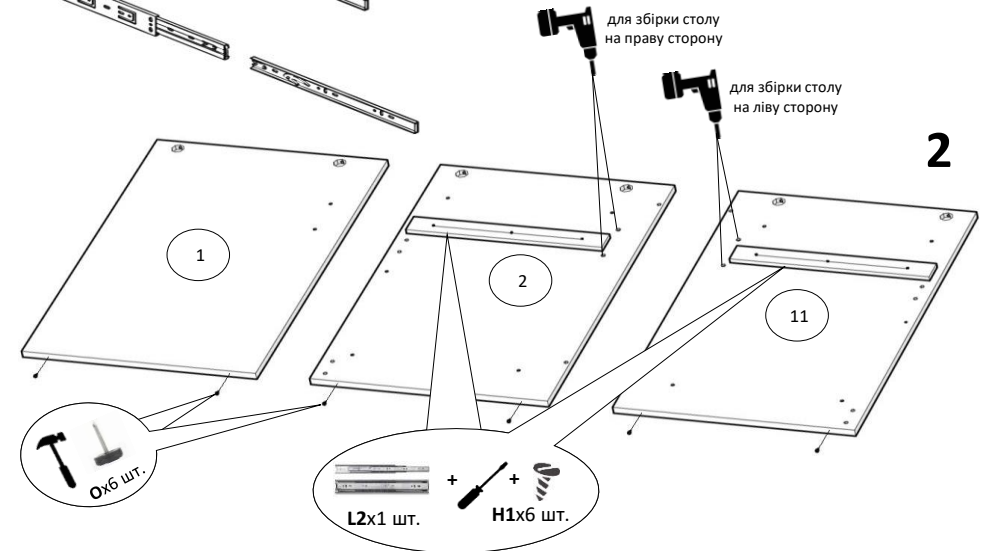

Дитяча "Бергамо"

Стіл письмовий

1200x520x750 мм

сторона: права

Вх1 шт. 	Сх14 шт. 	Дх14 шт. 	Ех14 шт. 	Ох6 шт. 	Гх4 шт. 	В2х2 шт.
	6,4x50 мм		8x30 мм		6,3x13 мм	внутрішня
F1х1 шт. 	H1х16 шт. 	L2х1 шт. 	Кх15 шт. 	J1х8 шт. 	J2х8 шт. 	Mх8 шт.
D-5 мм	3,5x16 мм	40 см	1,2x20 мм	штифт	ескцентрик	

№	Довжина,мм	Ширина,мм	К-сть, шт	Товщина,мм	Матеріал
1	730	480	1	16	ЛДСП
2	730	480	1	16	ЛДСП
3	310	100	1	16	ЛДСП

№	Довжина,мм	Ширина,мм	К-сть, шт	Товщина,мм	Матеріал
4	400	100	2	16	ЛДСП
5	368	60	1	16	ЛДСП
6	730	368	1	16	ЛДСП
7	368	464	2	16	ЛДСП
8	368	80	1	16	ЛДСП
9	783	150	1	16	ЛДСП
10	1201	520	1	16	ЛДСП
11	730	480	1	16	ЛДСП
12	362	347	1	16	ЛДСП
13	362	140	1	16	ЛДСП
14	405	340	1	4	ДВП

1

Увага! Направляючі не розпаровувати!

2